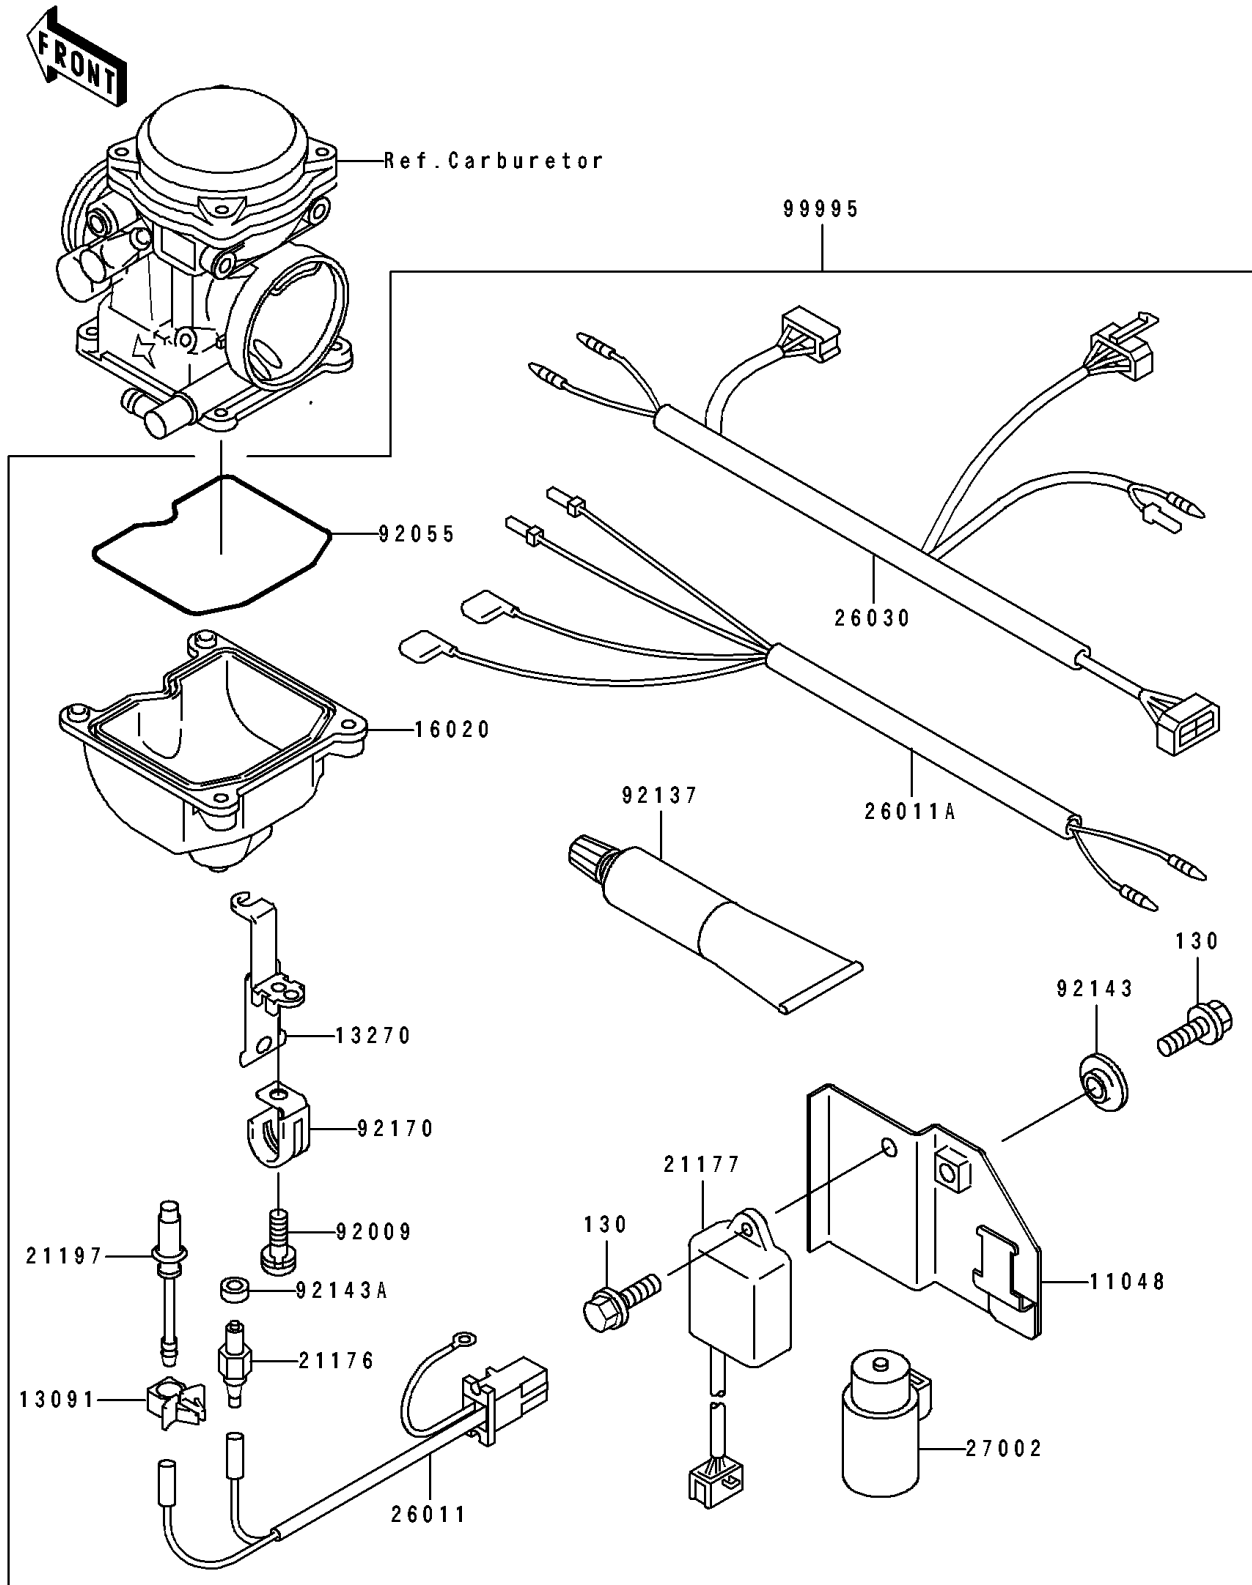

1993 Bayou® 400 4x4 PARTS DIAGRAM

Optional Parts(Carburetor)(KLF400-B1/B2)

F2890A

1993 Bayou® 400 4x4 PARTS LIST

Optional Parts(Carburetor)(KLF400-B1/B2)

ITEM NAME	PART NUMBER	QUANTITY
BRACKET,ELECTRIC (Ref # 11048)	11048-1966	1
HOLDER,HEATER (Ref # 13091)	13091-1866	1
PLATE,HEATER STAY (Ref # 13270)	13270-1145	1
CHAMBER-FLOAT (Ref # 16020)	16020-1076	1
SENSOR (Ref # 21176)	21176-1069	1
CONTROLLER (Ref # 21177)	21177-1055	1
HEATER (Ref # 21197)	21197-1003	1
WIRE-LEAD (Ref # 26011)	26011-1606	1
WIRE-LEAD (Ref # 26011A)	26011-1614	1
HARNESS,RR (Ref # 26030)	26030-1328	1
RELAY-ASSY (Ref # 27002)	27002-1051	1
SCREW (Ref # 92009)	92009-1706	1
RING-O,FLOAT CHAMBER (Ref # 92055)	92055-1518	1
SILICONE COMPOUND (Ref # 92137)	92137-1003	1
COLLAR,L=5 (Ref # 92143)	92143-1087	1
COLLAR (Ref # 92143A)	92143-1747	1
CLAMP,HARNESS (Ref # 92170)	92170-1396	1
SET,KLF400-B2 '94 (Ref # 99995)	99995-1374	1
BOLT-FLANGED,6X14,BLACK (Ref # 130)	130J0614	1