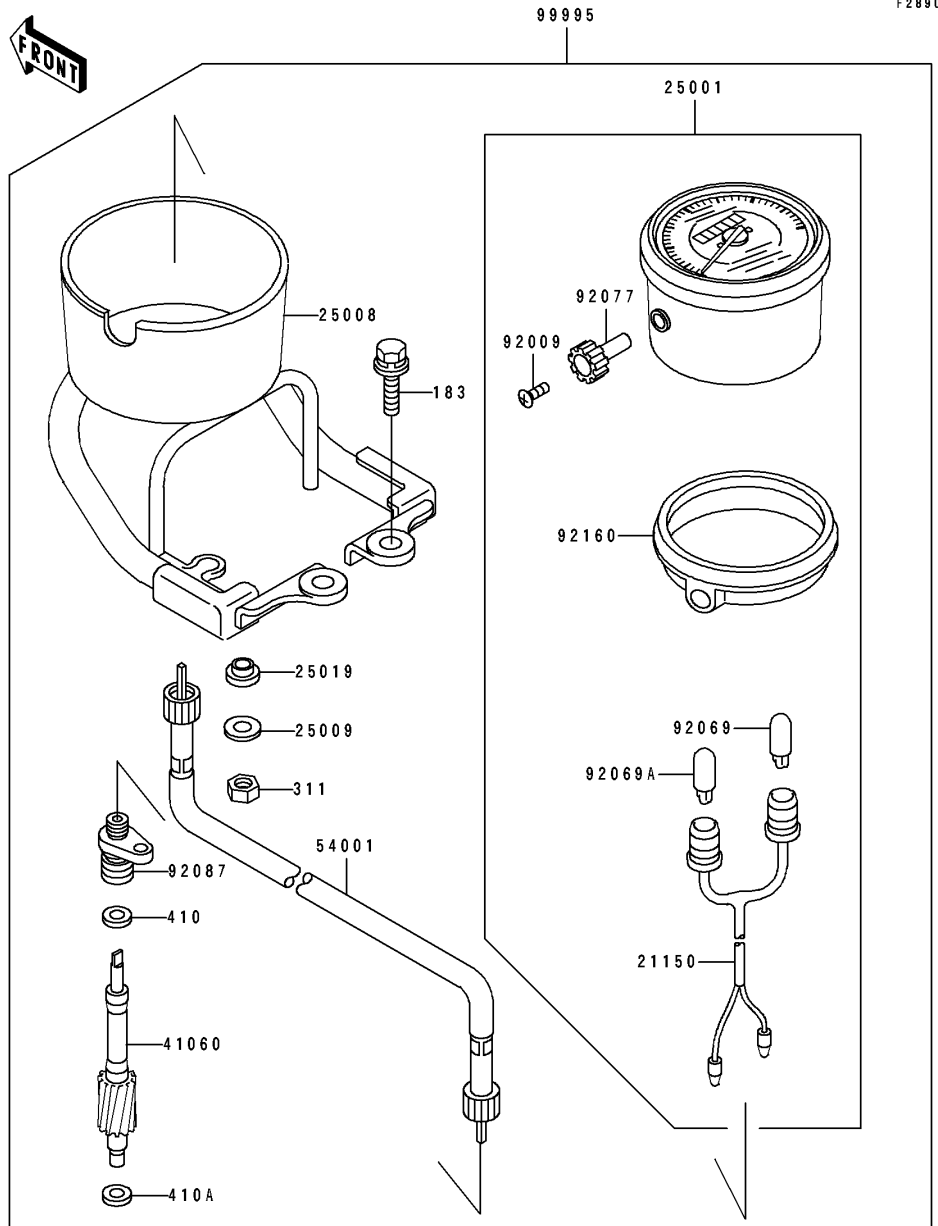

1993 Bayou® 400 4x4 PARTS DIAGRAM

Optional Parts(Meter)

1993 Bayou® 400 4x4 PARTS LIST

Optional Parts(Meter)

ITEM NAME	PART NUMBER	QUANTITY
CORD-ASSY,SPEEDOMETER (Ref # 21150)	21150-1056	1
METER-ASSY,SPEED,MPH (Ref # 25001)	25001-1895	1
BRACKET-METER (Ref # 25008)	25008-1191	1
WASHER,5.2X16X1.2 (Ref # 25009)	25009-004	1
DAMPER,METER (Ref # 25019)	25019-023	1
GEAR-METER SCREW (Ref # 41060)	41060-1126	1
CABLE-SPEEDMETER (Ref # 54001)	54001-1191	1
SCREW,2X6,BLACK (Ref # 92009)	92009-1172	1
BULB,12V 1.7W (Ref # 92069)	92069-1059	1
BULB,12V 1.7W (Ref # 92069A)	92069-1070	1
KNOB,METER (Ref # 92077)	92077-1073	1
BUSHING-METER GEAR (Ref # 92087)	92087-1057	1
DAMPER,SPEEDOMETER (Ref # 92160)	92160-1064	1
KIT.,SPEEDOMETER,MPH (Ref # 99995)	99995-1259	1
BOLT-UPSET-WS-SMALL (Ref # 183)	183J0814	1
NUT-HEX (Ref # 311)	311C0500	1
WASHER-PLAIN-SMALL,5MM (Ref # 410)	410B0500	1
WASHER-PLAIN-SMALL,6MM (Ref # 410A)	410B0600	1