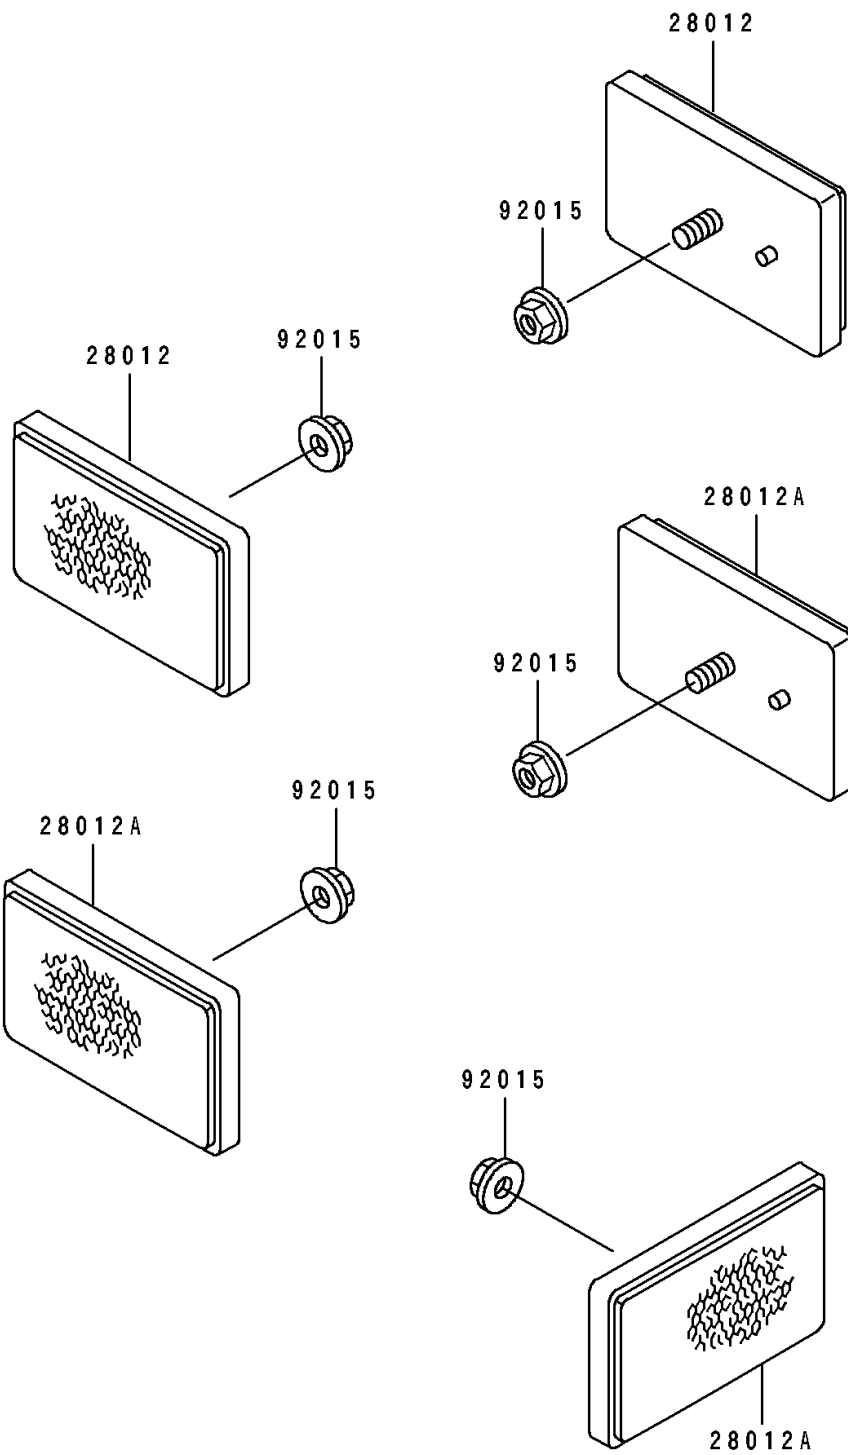

## 1993 Bayou® 400 4x4 PARTS DIAGRAM

Reflectors

F2790

## 1993 Bayou® 400 4x4 PARTS LIST

Reflectors

ITEM NAME	PART NUMBER	QUANTITY
REFLECTOR-REFLEX (Ref # 28012)	28012-1003	1
REFLECTOR-REFLEX,RR (Ref # 28012A)	28012-1054	1
NUT,FLANGED,5MM (Ref # 92015)	92015-1259	1