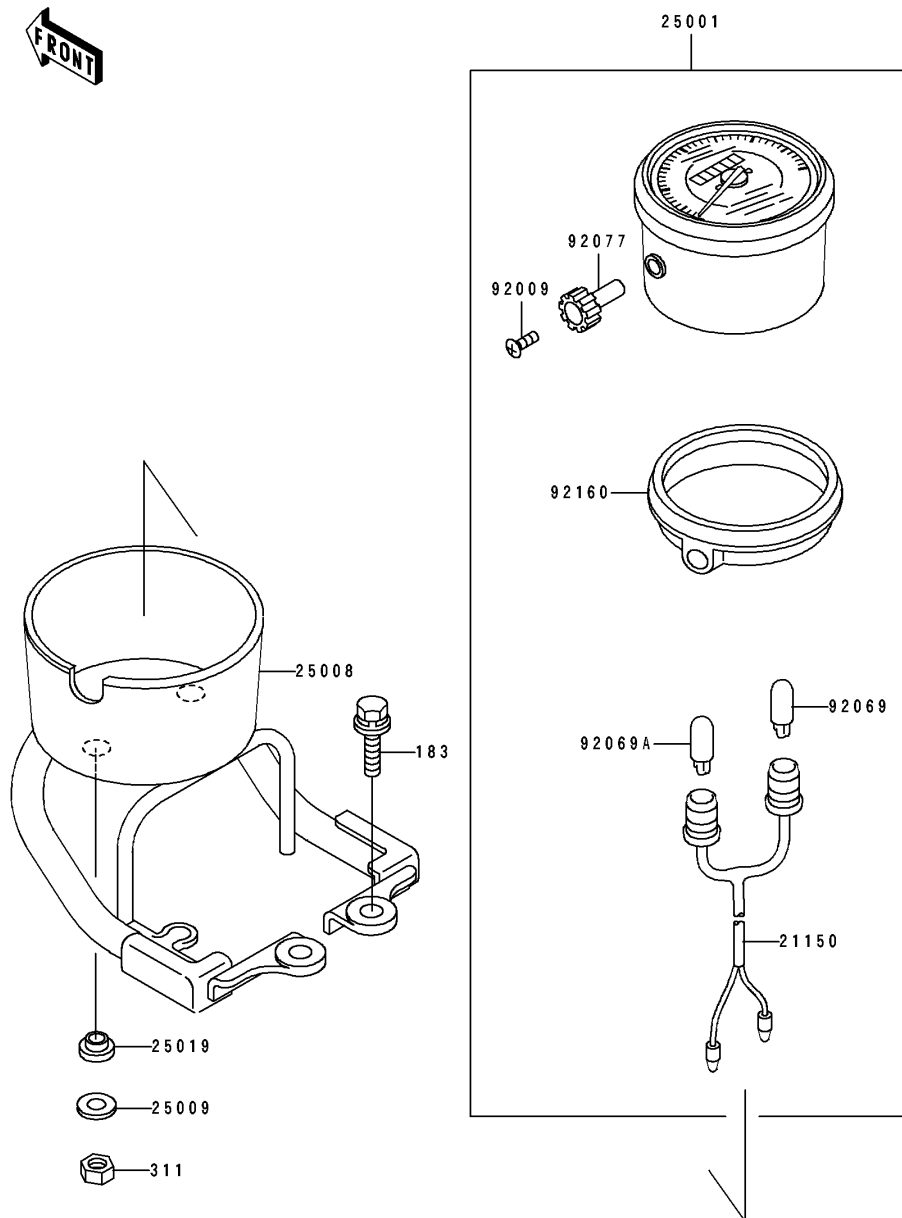

1993 Bayou® 400 4x4 PARTS DIAGRAM

Meter(s)

F2530

1993 Bayou® 400 4x4 PARTS LIST

Meter(s)

ITEM NAME	PART NUMBER	QUANTITY
CORD-ASSY,SPEEDOMETER (Ref # 21150)	21150-1056	1
METER-ASSY,SPEED,KPH (Ref # 25001)	25001-1894	1
BRACKET-METER (Ref # 25008)	25008-1191	1
WASHER,5.2X16X1.2 (Ref # 25009)	25009-004	1
DAMPER,METER (Ref # 25019)	25019-023	1
SCREW,2X6,BLACK (Ref # 92009)	92009-1172	1
BULB,12V 1.7W (Ref # 92069)	92069-1059	1
BULB,12V 1.7W (Ref # 92069A)	92069-1070	1
KNOB,METER (Ref # 92077)	92077-1073	1
DAMPER,SPEEDOMETER (Ref # 92160)	92160-1064	1
BOLT-UPSET-WS-SMALL (Ref # 183)	183J0814	1
NUT-HEX (Ref # 311)	311C0500	1