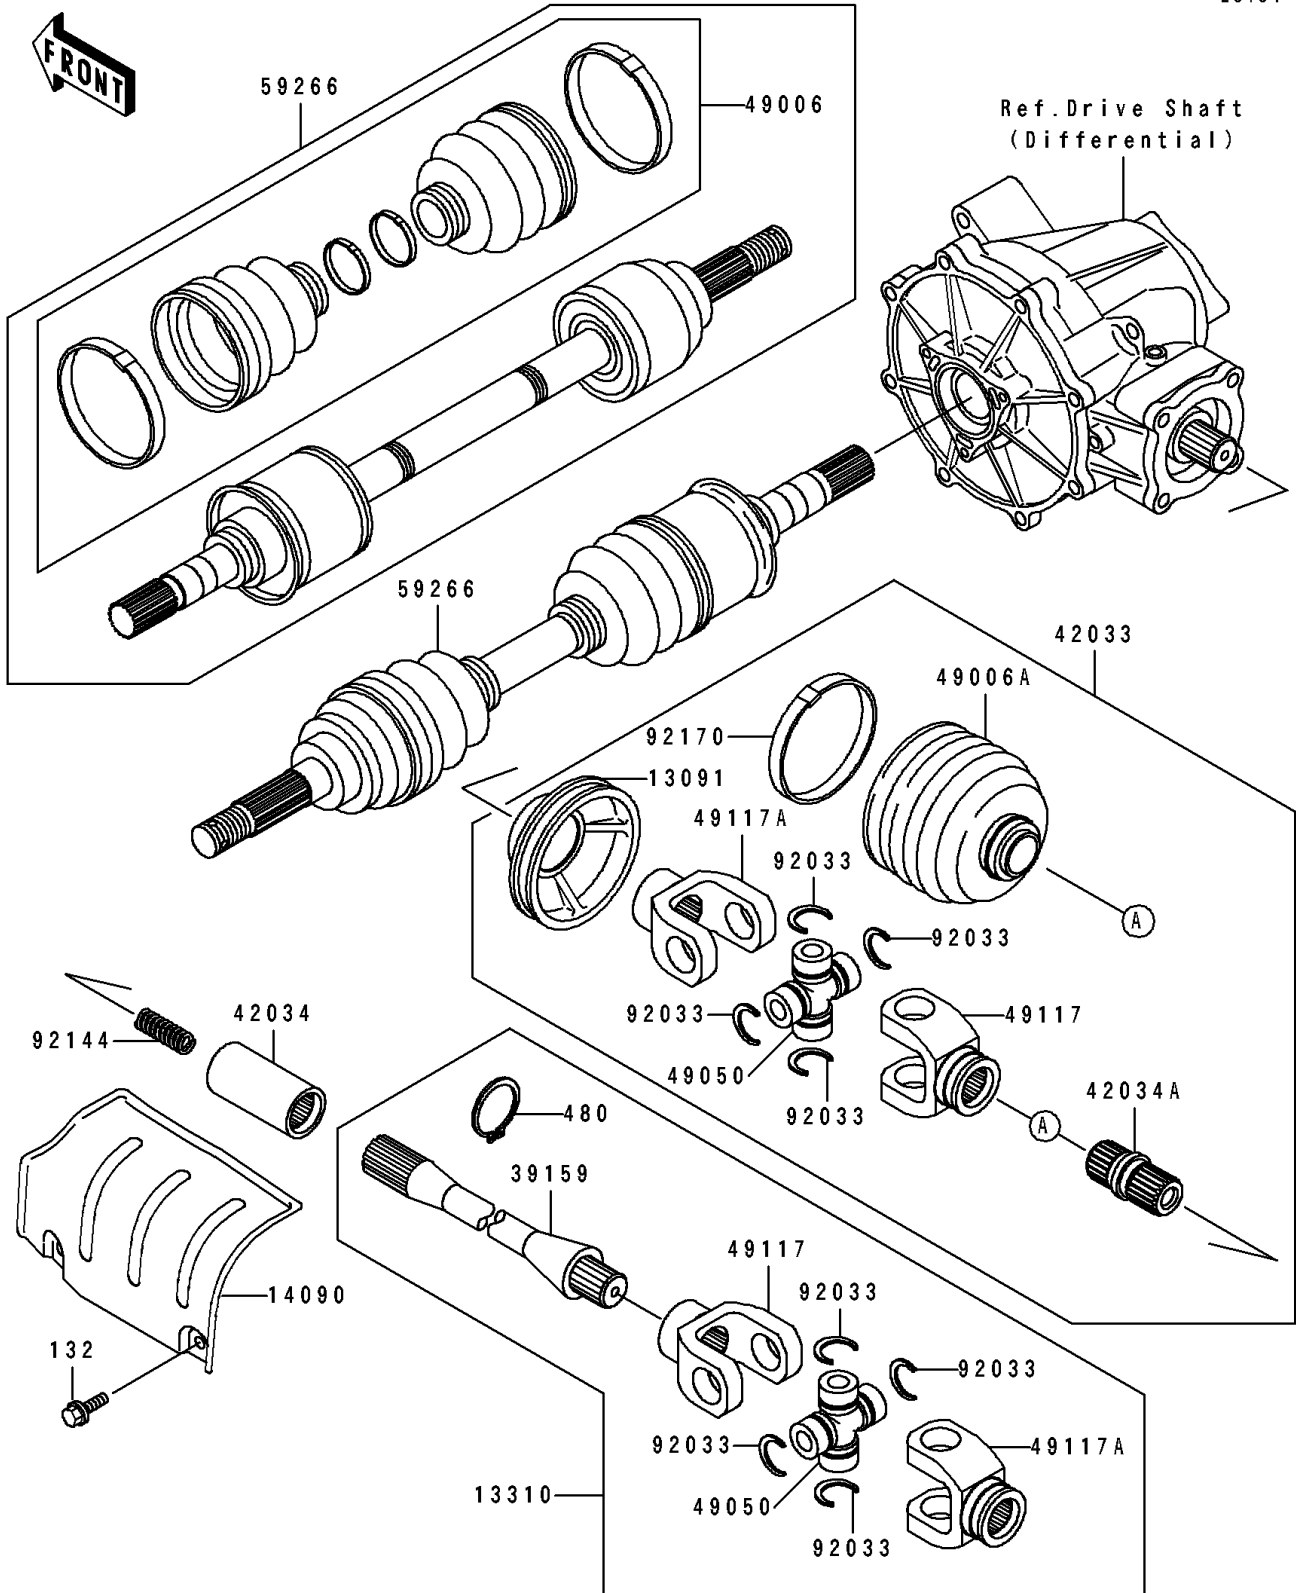

1993 Bayou® 400 4x4 PARTS DIAGRAM

Drive Shaft(Front)(KLF400-B1/B2)

E3134

1993 Bayou® 400 4x4 PARTS LIST

Drive Shaft(Front)(KLF400-B1/B2)

ITEM NAME	PART NUMBER	QUANTITY
HOLDER (Ref # 13091)	13091-1863	1
SHAFT-ASSY,DRIVE (Ref # 13310)	13310-1012	1
COVER (Ref # 14090)	14090-1152	1
SHAFT-DRIVE (Ref # 39159)	39159-1080	1
COUPLING-ASSY,DRIVE SHAFT (Ref # 42033)	42033-1162	1
COUPLING (Ref # 42034)	42034-1103	1
COUPLING (Ref # 42034A)	42034-1127	1
BOOT,DRIVE SHAFT (Ref # 49006)	49006-1252	1
BOOT (Ref # 49006A)	49006-1274	1
SPIDER (Ref # 49050)	49050-1057	1
YOKE (Ref # 49117)	49117-1075	1
YOKE (Ref # 49117A)	49117-1076	1
JOINT-BALL (Ref # 59266)	59266-1096	1
RING-SNAP (Ref # 92033)	92033-1283	1
SPRING (Ref # 92144)	92144-1276	1
CLAMP (Ref # 92170)	92170-1316	1
BOLT-FLANGED-SMALL (Ref # 132)	132J0612	1
CIRCLIP-TYPE-C,22MM (Ref # 480)	480J2200	1