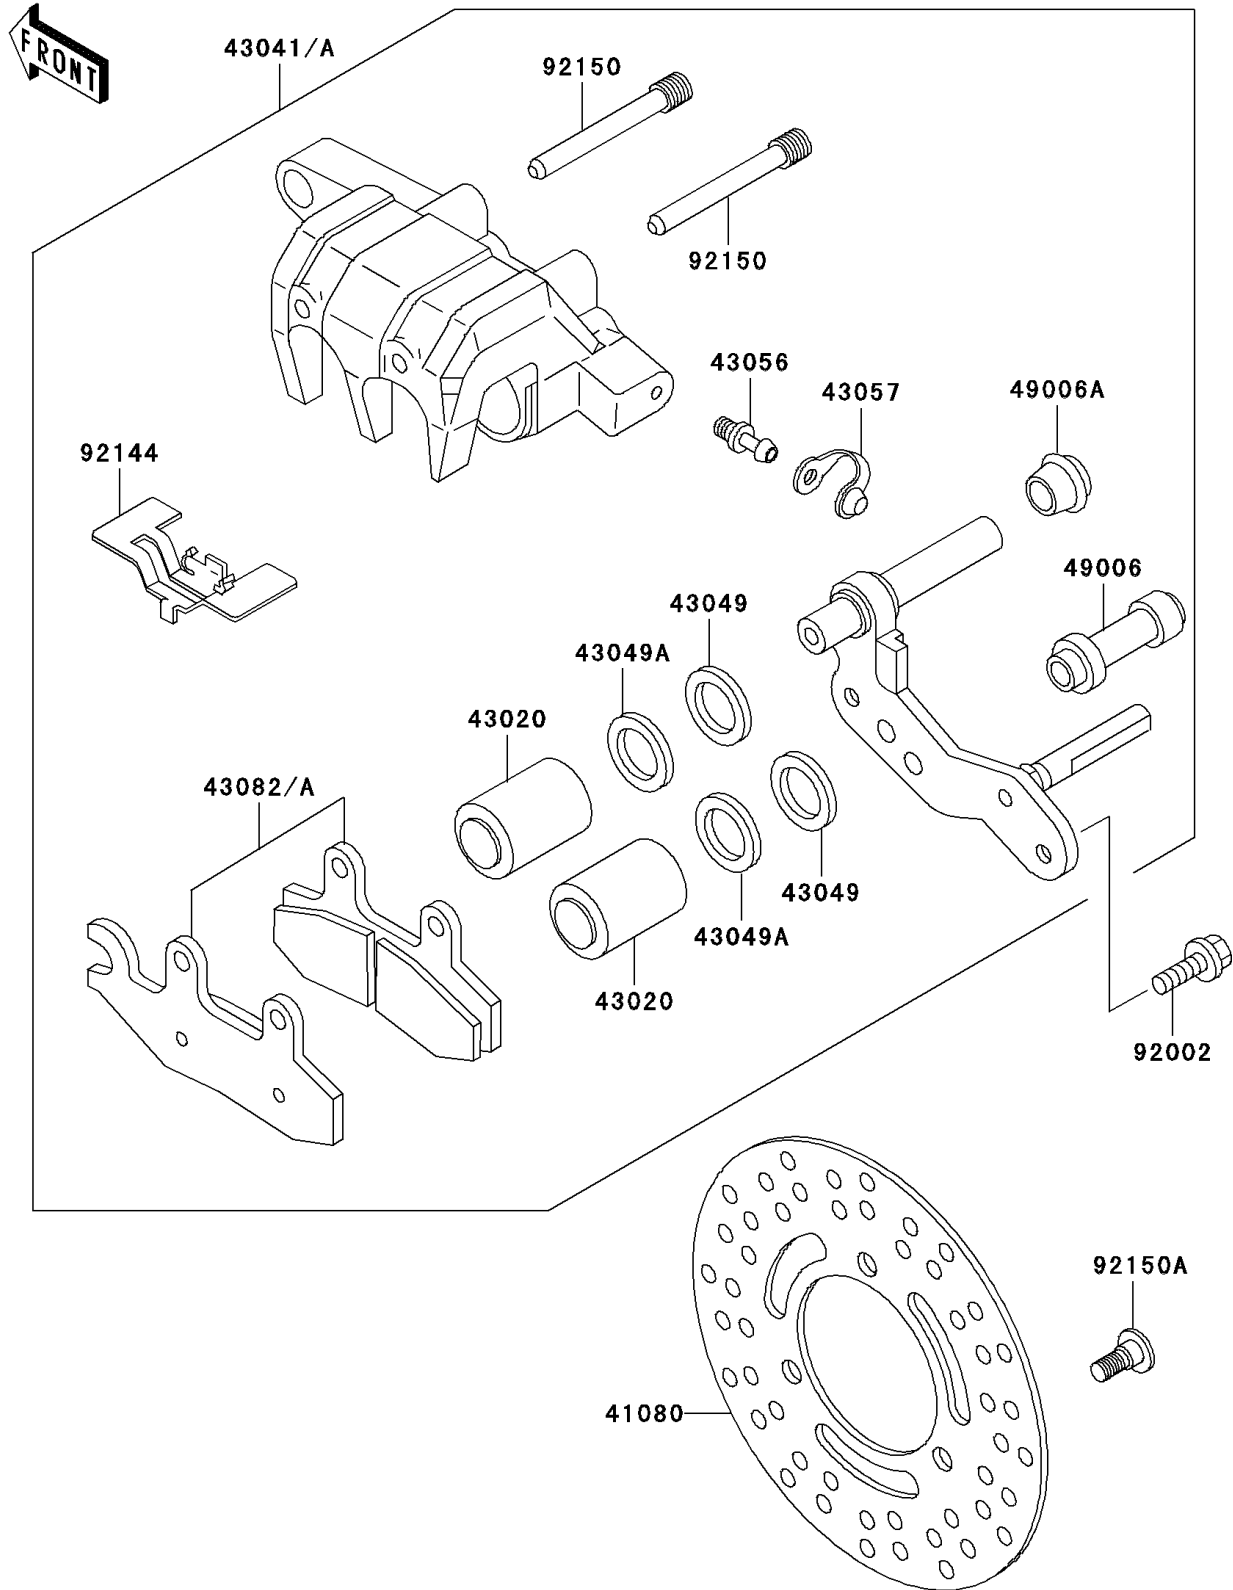

1998 Bayou® 300 4x4 PARTS DIAGRAM

Front Brake

F2292

1998 Bayou® 300 4x4 PARTS LIST

Front Brake

ITEM NAME	PART NUMBER	QUANTITY
DISC,FR (Ref # 41080)	41080-1216	1
PISTON-COMP-BRAKE (Ref # 43020)	43020-1101	1
CALIPER-ASSY,FR,LH (Ref # 43041)	43041-1518	1
CALIPER-ASSY,FR,RH (Ref # 43041A)	43041-1519	1
PACKING (Ref # 43049)	43049-1063	1
PACKING (Ref # 43049A)	43049-1064	1
BREATHER-BRAKE (Ref # 43056)	43056-1055	1
CAP-BREATHER (Ref # 43057)	43057-1001	1
PAD-ASSY-BRAKE,FR,LH (Ref # 43082)	43082-1093	1
PAD-ASSY-BRAKE,FR,RH (Ref # 43082A)	43082-1094	1
BOOT,CALIPER (Ref # 49006)	49006-1088	1
BOOT,CALIPER (Ref # 49006A)	49006-1242	1
BOLT,FLANGED,8X13 (Ref # 92002)	92002-1737	1
SPRING,PAD (Ref # 92144)	92144-1319	1
BOLT (Ref # 92150)	92150-1144	1
BOLT,SOCKET,8X20 (Ref # 92150A)	92150-1760	1