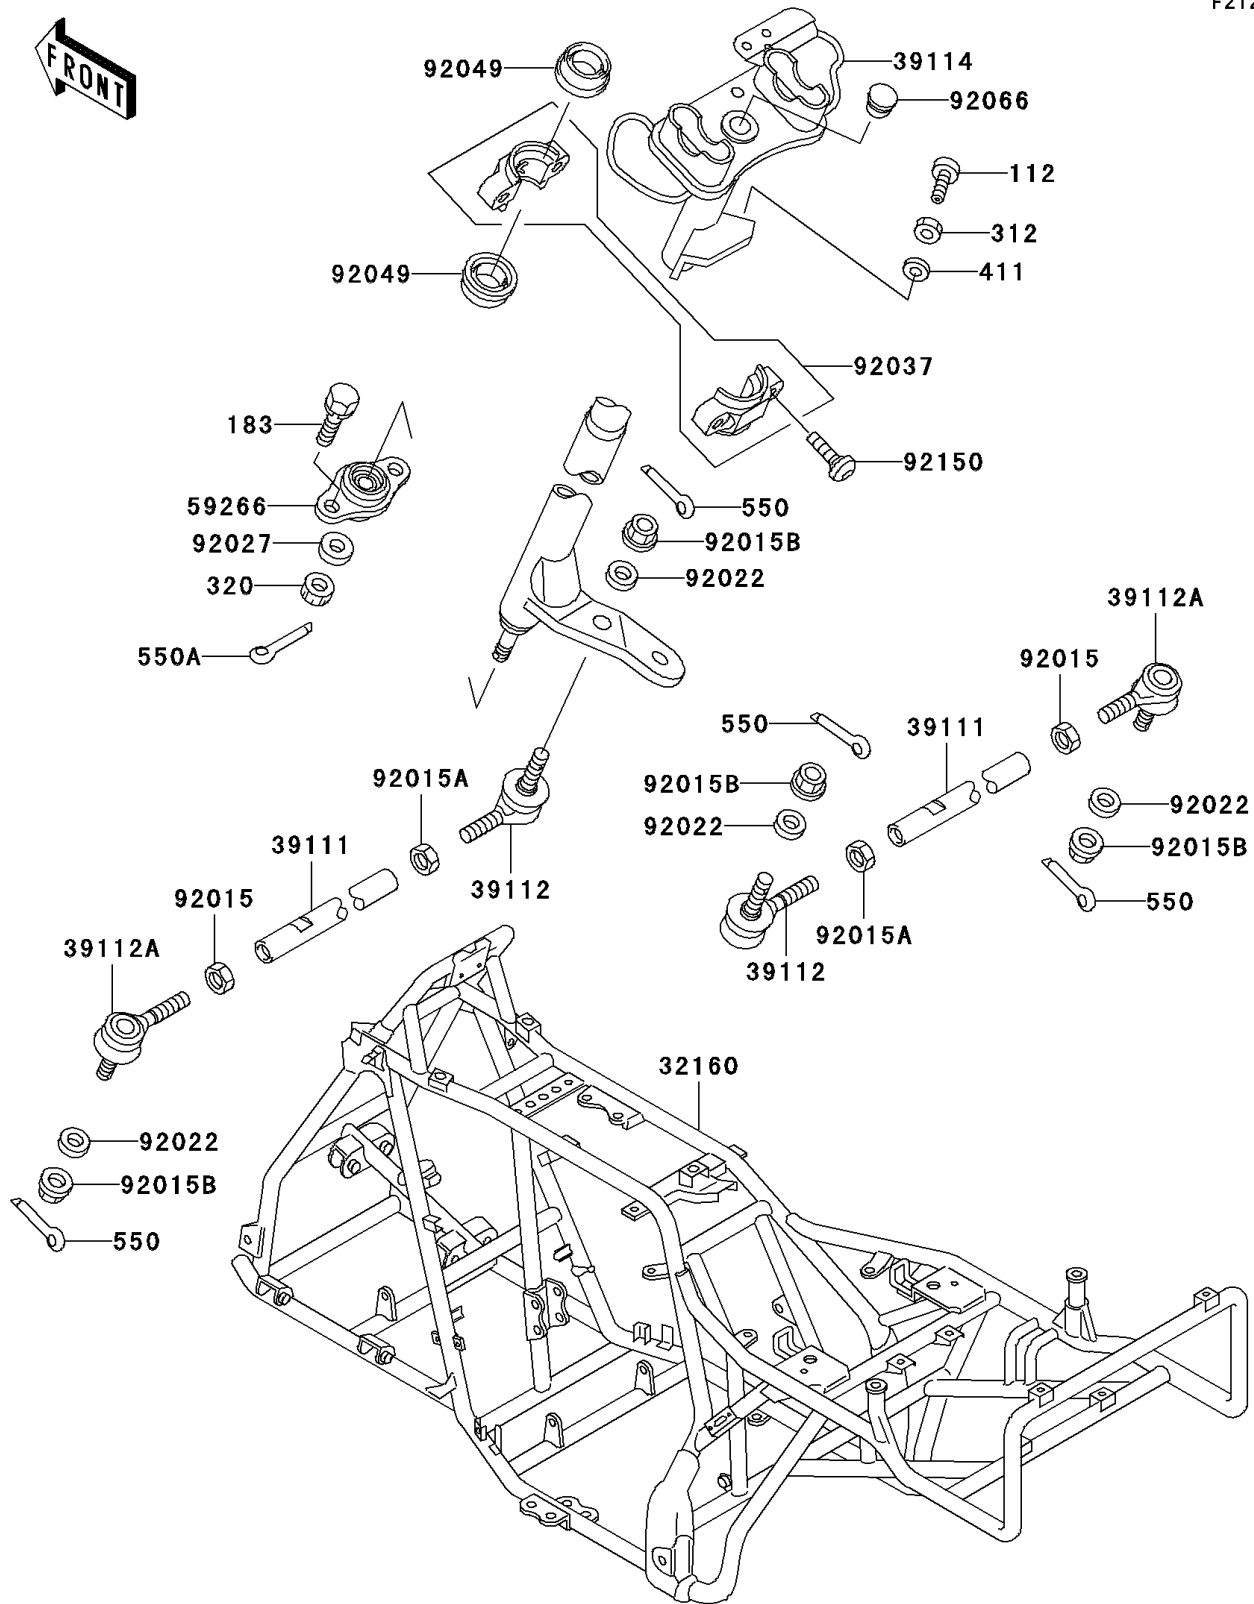

1998 Bayou® 300 4x4 PARTS DIAGRAM

Frame

F2120

1998 Bayou® 300 4x4 PARTS LIST

Frame

ITEM NAME	PART NUMBER	QUANTITY
BOLT-UPSET (Ref # 112)	112P0620	1
BOLT-UPSET-WS-SMALL (Ref # 183)	183G0822	1
NUT-HEX,6MM (Ref # 312)	312B0600	1
NUT-CASTLE (Ref # 320)	320H1000	1
WASHER-PLAIN,6MM (Ref # 411)	411B0600	1
PIN-COTTER,2.0X15 (Ref # 550)	550D2015	1
PIN-COTTER,2.5X18 (Ref # 550A)	550D2518	1
FRAME-COMP (Ref # 32160)	32160-1467	1
ROD-TIE (Ref # 39111)	39111-1090	1
RODEND-TIE (Ref # 39112)	39112-1063	1
RODEND-TIE (Ref # 39112A)	39112-1064	1
SHAFT-COMP-STRG (Ref # 39114)	39114-1068	1
JOINT-BALL (Ref # 59266)	59266-1066	1
NUT,LOCK,10MM (Ref # 92015)	92015-1460	1
NUT,LOCK,10MM (Ref # 92015A)	92015-1494	1
NUT,LOCK,FLANGED,10MM (Ref # 92015B)	92015-1717	1
WASHER,10.5X20X1 (Ref # 92022)	92022-239	1
COLLAR,10X21.3X7 (Ref # 92027)	92027-1817	1
CLAMP,STEERING SHAFT (Ref # 92037)	92037-1975	1
SEAL-OIL,SR7 25 34 7.8 NS (Ref # 92049)	92049-1278	1
PLUG (Ref # 92066)	92066-1220	1
BOLT (Ref # 92150)	92150-1058	1