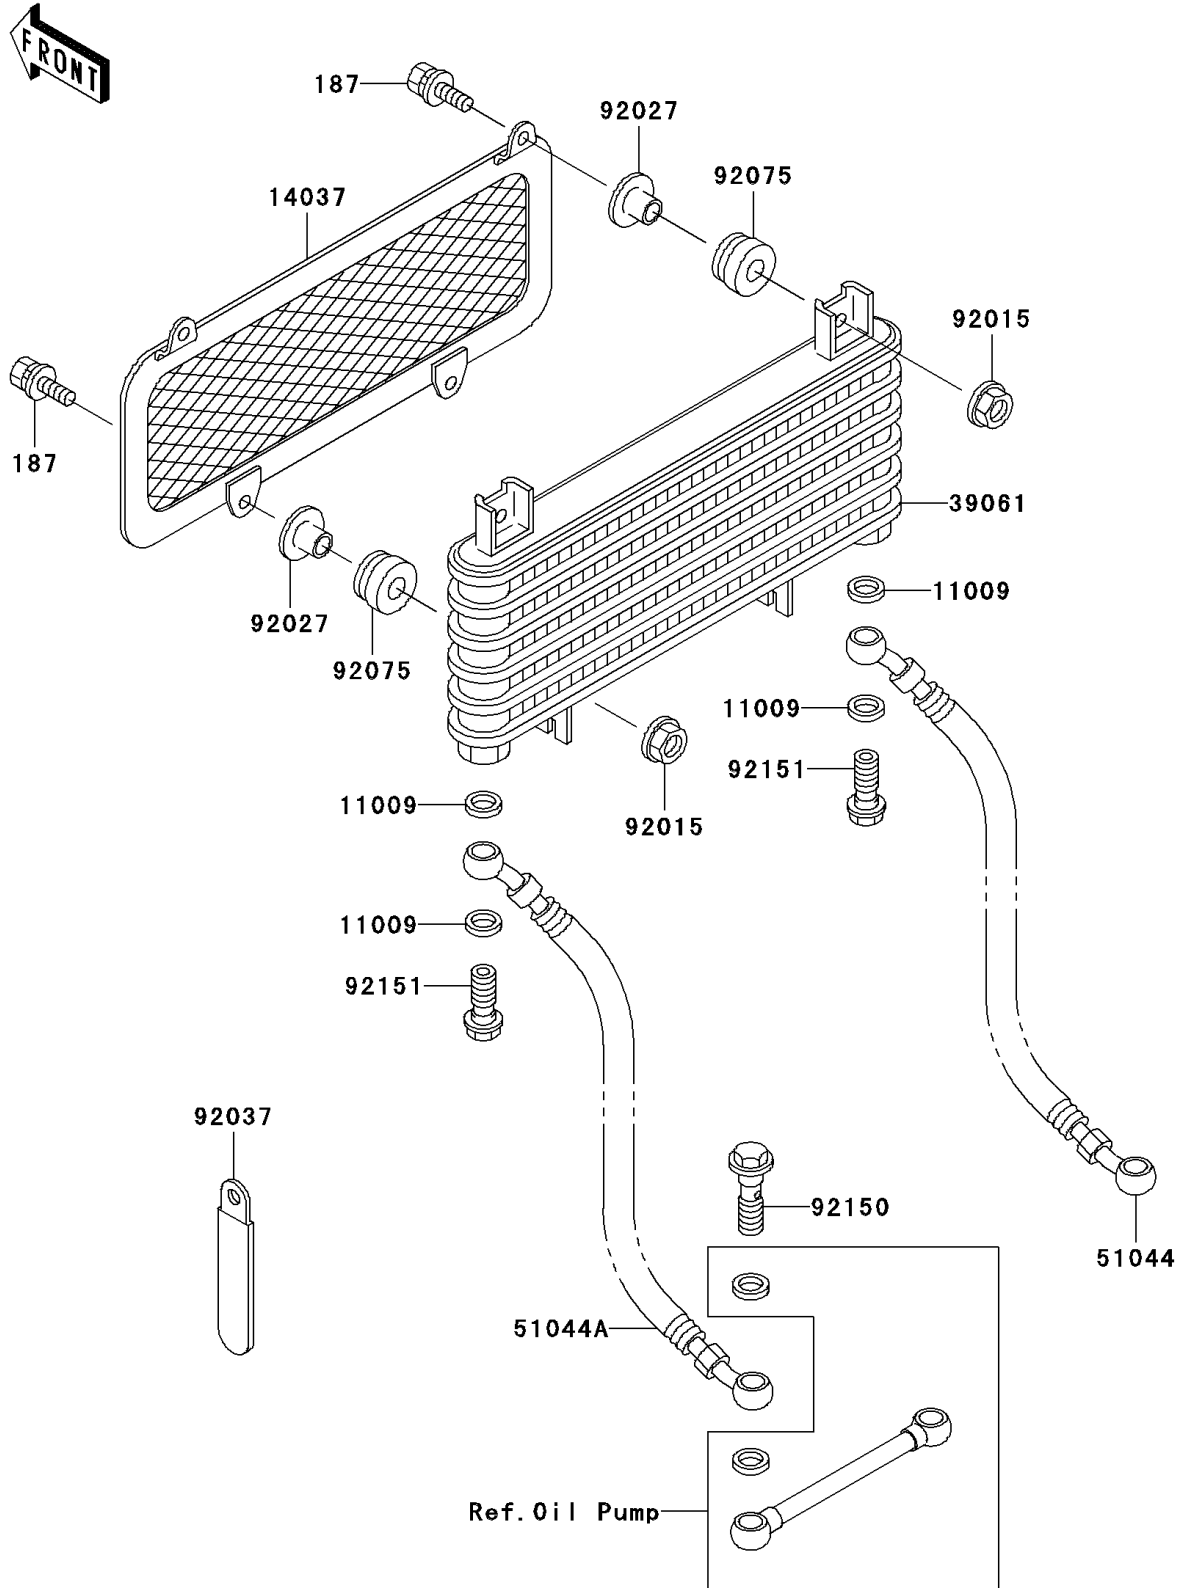

## 1998 Bayou® 300 4x4 PARTS DIAGRAM

Radiator

E3032

## 1998 Bayou® 300 4x4 PARTS LIST

Radiator

ITEM NAME	PART NUMBER	QUANTITY
BOLT-UPSET-WSP (Ref # 187)	187D0625	1
GASKET,10X14.5X1.5 (Ref # 11009)	11009-1105	1
SCREEN (Ref # 14037)	14037-1105	1
RADIATOR-ASSY (Ref # 39061)	39061-1126	1
TUBE-ASSY (Ref # 51044)	51044-1096	1
TUBE-ASSY (Ref # 51044A)	51044-1097	1
NUT,FLANGED,6MM (Ref # 92015)	92015-1367	1
COLLAR (Ref # 92027)	92027-1767	1
CLAMP (Ref # 92037)	92037-1679	1
DAMPER (Ref # 92075)	92075-277	1
BOLT (Ref # 92150)	92150-1136	1
BOLT,BANJO,10X23 (Ref # 92151)	92151-1349	1