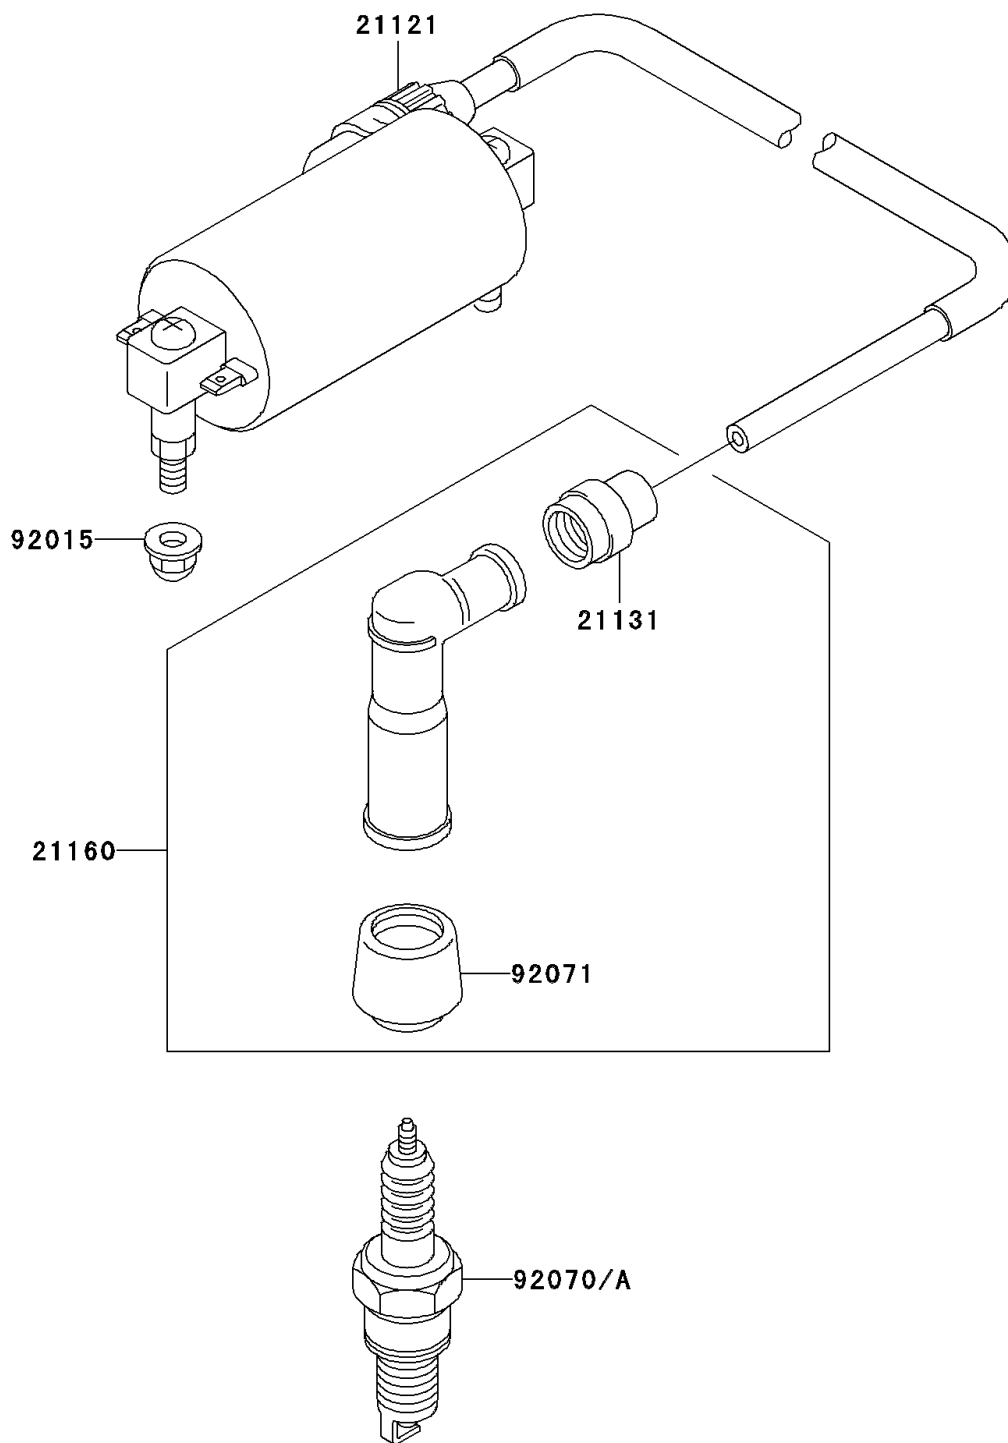

1998 Bayou® 300 4x4 PARTS DIAGRAM

Ignition System

E1830

1998 Bayou® 300 4x4 PARTS LIST

Ignition System

ITEM NAME	PART NUMBER	QUANTITY
COIL-IGNITION (Ref # 21121)	21121-1264	1
GROMMET,HIGH TENSION (Ref # 21131)	21131-005	1
CAP-ASSY-PLUG (Ref # 21160)	21160-1089	1
NUT,CAP,6M/M (Ref # 92015)	92015-1153	1
GROMMET,PLUG CAP (Ref # 92071)	92071-1184	1
PLUG-SPARK,D8EA(NGK) (Ref # 92070)	92070-1011	1
PLUG-SPARK,DR8EA(NGK) (Ref # 92070A)	92070-1199	1