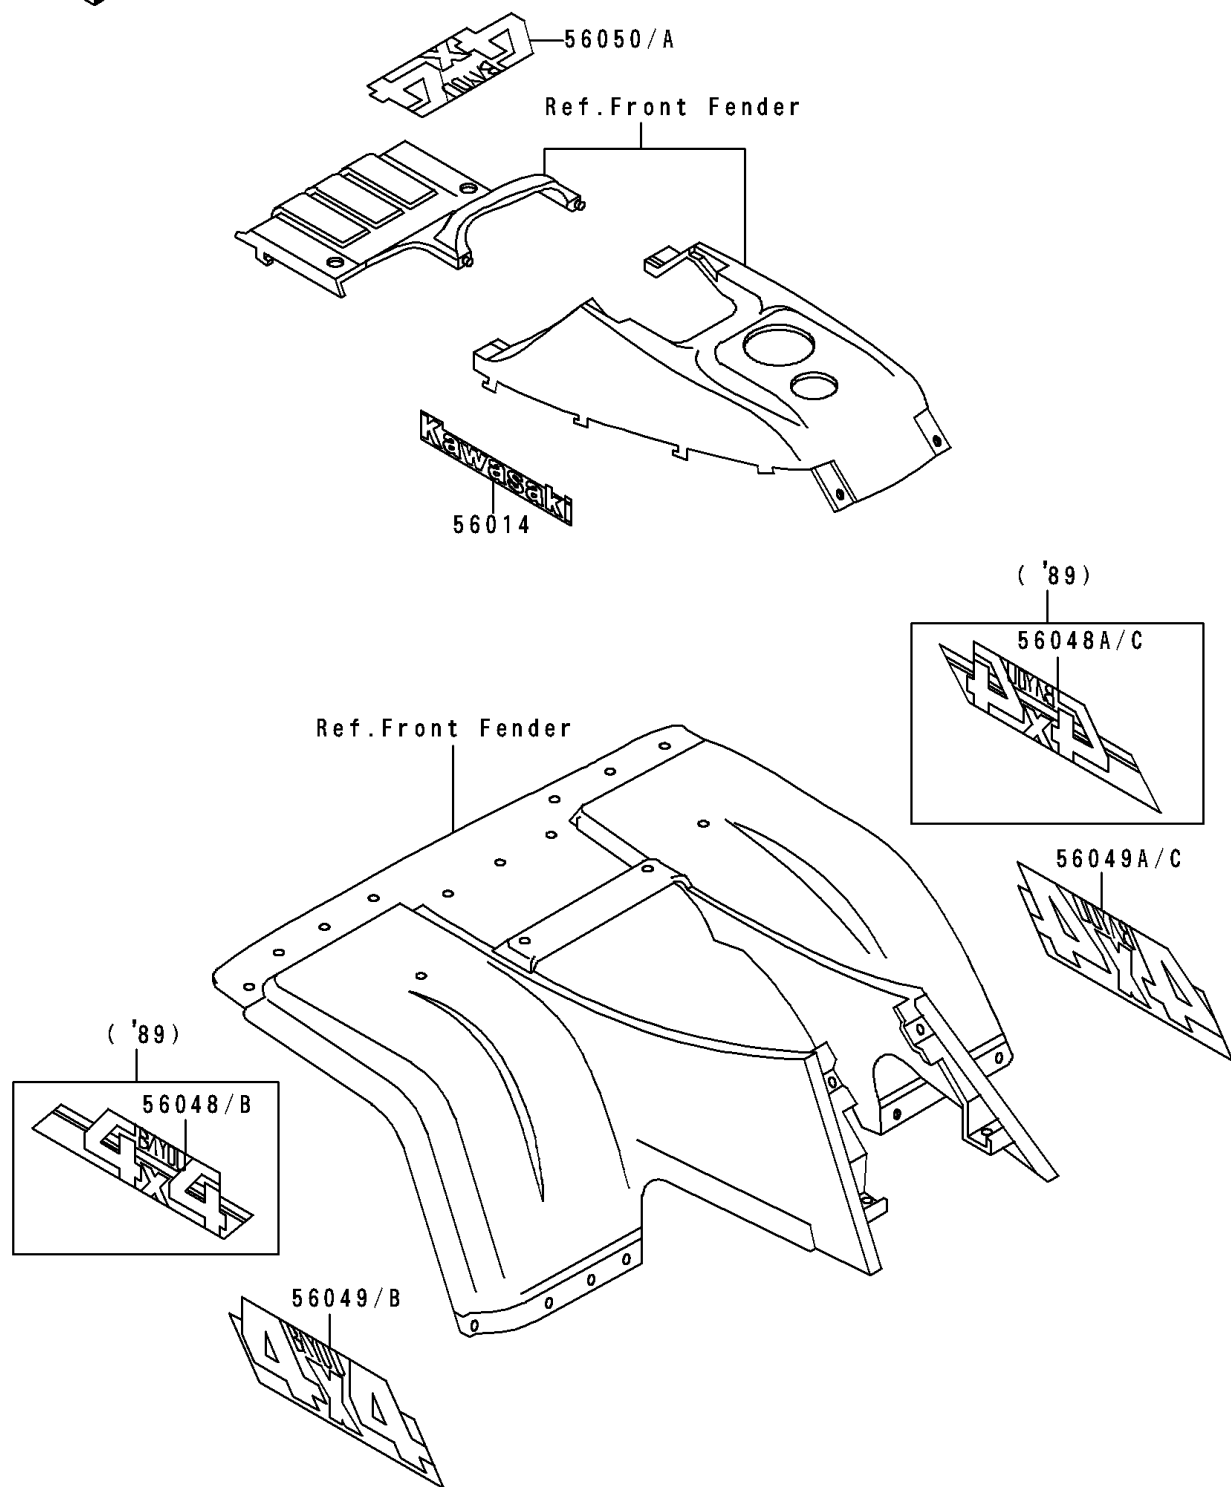

1989 Bayou® 300 4x4 PARTS DIAGRAM

Decals(KLF300-C1/C2)

F2861

1989 Bayou® 300 4x4 PARTS LIST

Decals(KLF300-C1/C2)

ITEM NAME	PART NUMBER	QUANTITY
PATTERN,FR FENDER,LH,FOR BLACK (Ref # 56048B)	56048-1474	1
PATTERN,FR FENDER,RH,FOR BLACK (Ref # 56048C)	56048-1475	1
MARK,BAYOU,4X4,FOR BLACK (Ref # 56050A)	56050-1182	1
EMBLEM,KAWASAKI (Ref # 56014)	56014-1223	2
PATTERN,FR FENDER,LH,FOR RED (Ref # 56048)	56048-1333	1
PATTERN,FR FENDER,RH,FOR RED (Ref # 56048A)	56048-1334	1
MARK,BAYOU,4X4,FOR RED (Ref # 56050)	56050-1140	1