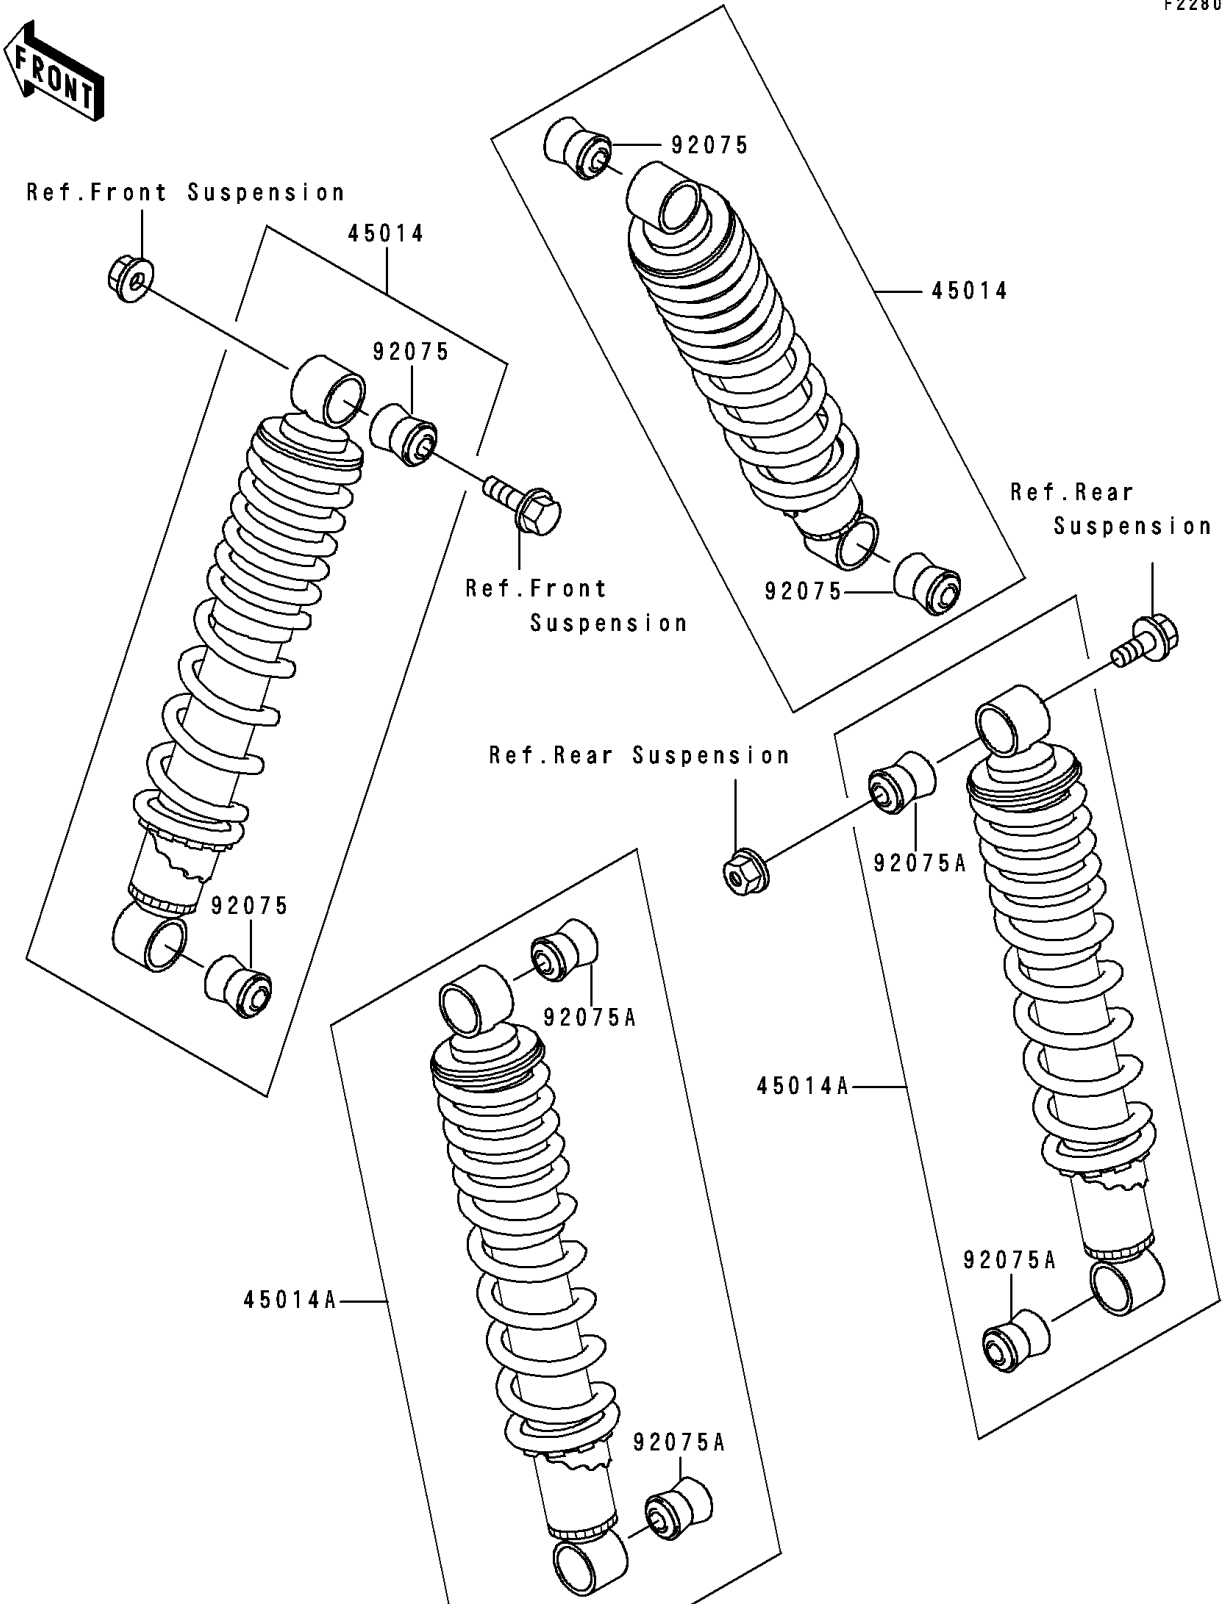

1989 Bayou® 300 4x4 PARTS DIAGRAM

Shock Absorber(s)

F2280

1989 Bayou® 300 4x4 PARTS LIST

Shock Absorber(s)

ITEM NAME	PART NUMBER	QUANTITY
SHOCKABSORBER,FR (Ref # 45014)	45014-1404	1
SHOCKABSORBER,RR (Ref # 45014A)	45014-1405	1
DAMPER,SHOCKABSOBER (Ref # 92075)	92075-1783	1
DAMPER,SHOCKABSOBER (Ref # 92075A)	92075-1784	1