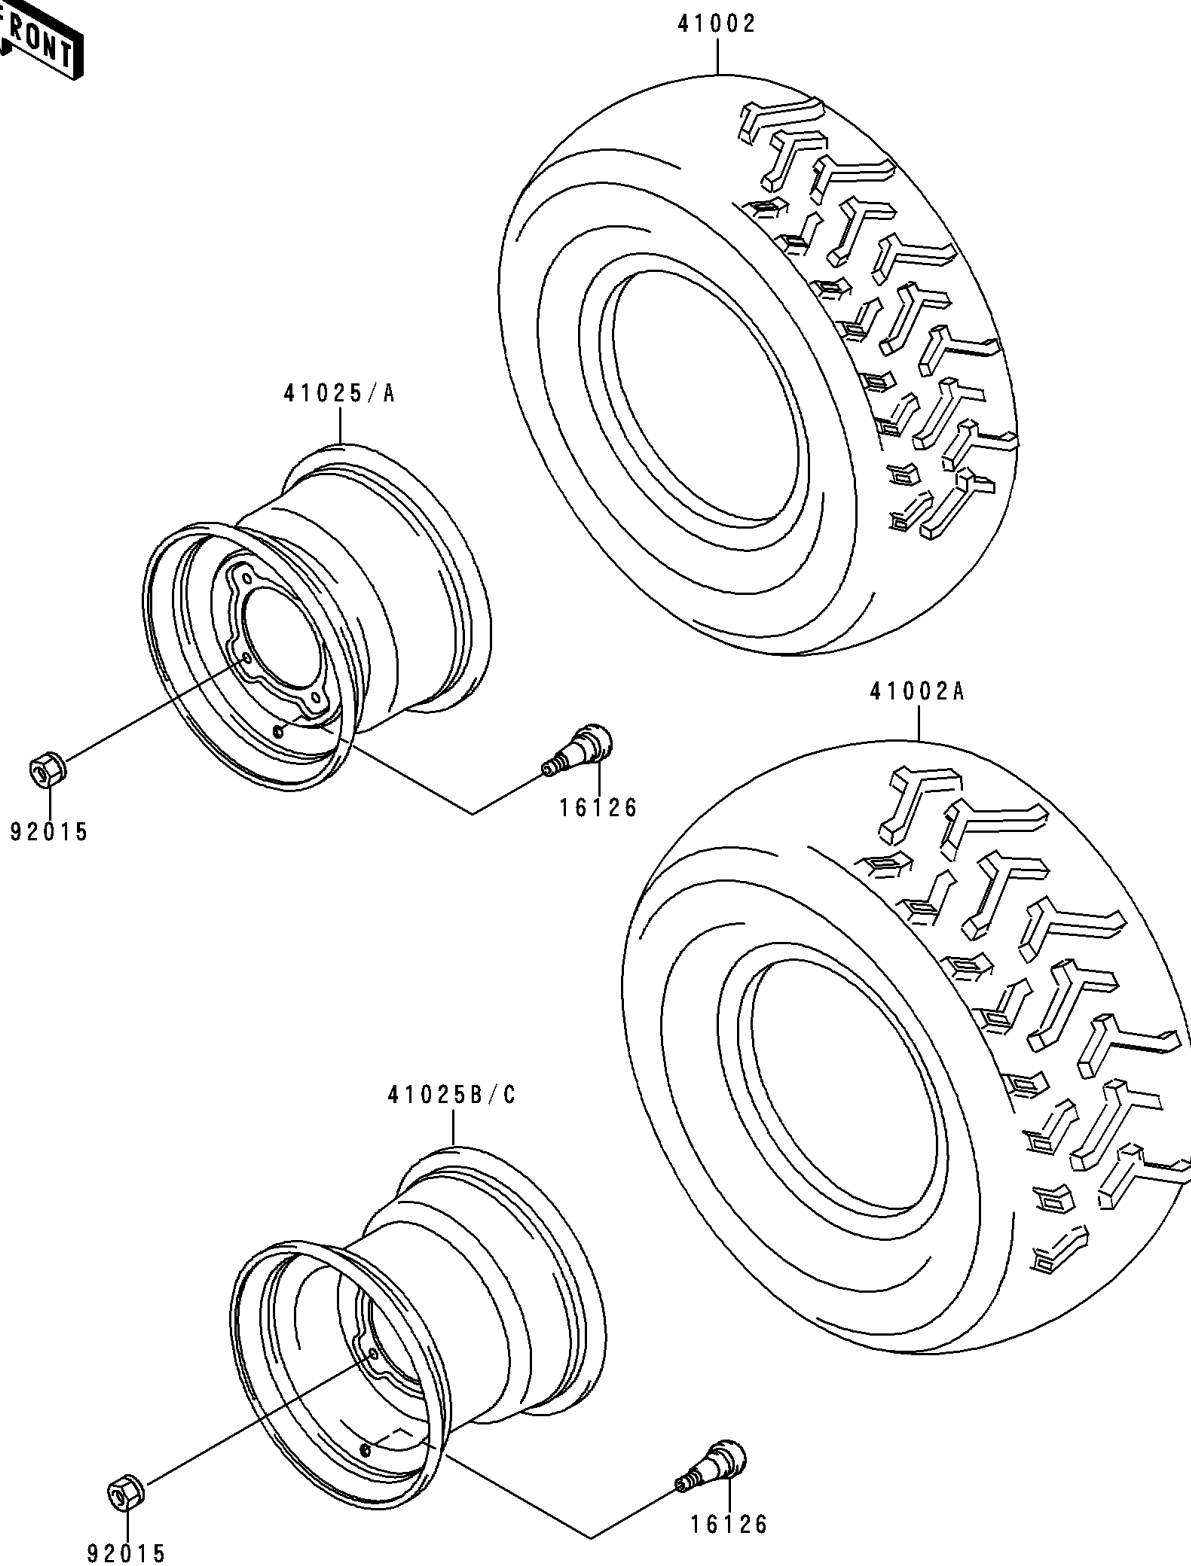

1989 Bayou® 300 4x4 PARTS DIAGRAM

Wheels/Tires

F2210

1989 Bayou® 300 4x4 PARTS LIST

Wheels/Tires

ITEM NAME	PART NUMBER	QUANTITY
VALVE (Ref # 16126)	16126-4001	1
TIRE,FR,AT24X8-11,KT962(D) (Ref # 41002)	41002-1678	1
TIRE,RR,AT24X10-11,KT962(D) (Ref # 41002A)	41002-1679	1
RIM,FR,11X6.5,G.SILVER (Ref # 41025)	41025-1196-F2	1
RIM,RR,11X8,G.SILVER (Ref # 41025B)	41025-1197-F2	1
NUT,LOCK,10MM (Ref # 92015)	92015-1808	1
RIM,FR,11X6.5,J.WHITE (Ref # 41025A)	41025-1196-8C	1
RIM,RR,11X8,J.WHITE (Ref # 41025C)	41025-1197-8C	1