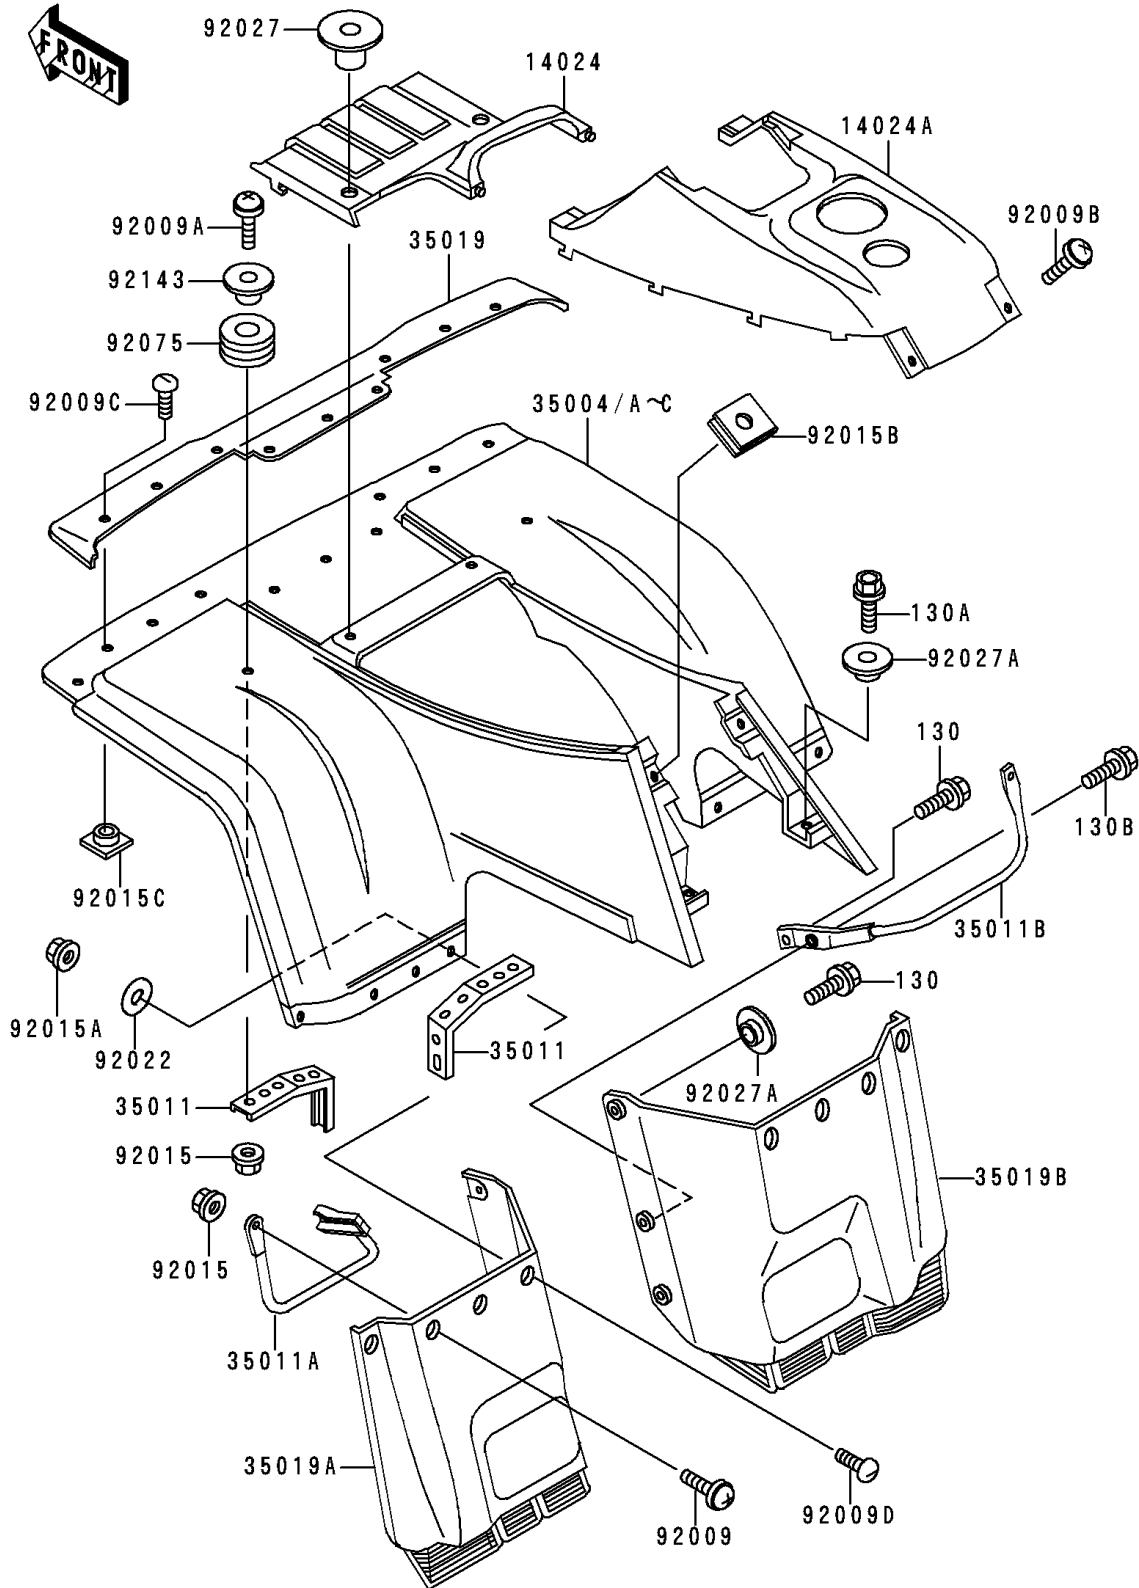

## 1989 Bayou® 300 4x4 PARTS DIAGRAM

Front Fender(s)

F2171

## 1989 Bayou® 300 4x4 PARTS LIST

Front Fender(s)

ITEM NAME	PART NUMBER	QUANTITY
BOLT-FLANGED,6X14 (Ref # 130)	130C0614	1
BOLT-FLANGED,6X16 (Ref # 130A)	130C0616	1
BOLT-FLANGED,6X20 (Ref # 130B)	130C0620	1
COVER,FRONT FENDER,FR,BLACK (Ref # 14024)	14024-1656-6D	1
COVER,FRONT FENDER,RR,BLACK (Ref # 14024A)	14024-1657-6D	1
FENDER-FRONT,BLACK (Ref # 35004)	35004-1223-6D	1
STAY,FRONT FENDER,UPP (Ref # 35011)	35011-1420	1
STAY,FRONT FENDER,LH,FLAP (Ref # 35011A)	35011-1421	1
STAY,FRONT FENDER,RH,FLAP (Ref # 35011B)	35011-1422	1
FLAP,FR (Ref # 35019)	35019-1215	1
FLAP,FR,LWR,LH (Ref # 35019A)	35019-1216	1
FLAP,FR,LWR,RH (Ref # 35019B)	35019-1217	1
SCREW,6X18,BLACK (Ref # 92009)	92009-1181	1
SCREW,6X22,BLACK (Ref # 92009A)	92009-1256	1
SCREW,6X14 (Ref # 92009B)	92009-1288	1
SCREW,6X11 (Ref # 92009C)	92009-1562	1
SCREW,6X16 (Ref # 92009D)	92009-1621	1
NUT,FLANGED,6MM,BLACK (Ref # 92015)	92015-1233	1
NUT,LOCK,FLANGED,6MM (Ref # 92015A)	92015-1675	1
NUT,CLAMP,6MM (Ref # 92015B)	92015-1678	1
NUT,6MM (Ref # 92015C)	92015-1722	1
WASHER,6.5X16X1.0 (Ref # 92022)	92022-1093	1
COLLAR,L=14 (Ref # 92027)	92027-1134	1
COLLAR,L=4.7 (Ref # 92027A)	92027-122	1
DAMPER,CASE (Ref # 92075)	92075-222	1
COLLAR,L=9.6 (Ref # 92143)	92143-1016	1
FENDER-FRONT,F.RED (Ref # 35004A)	35004-1223-6L	1