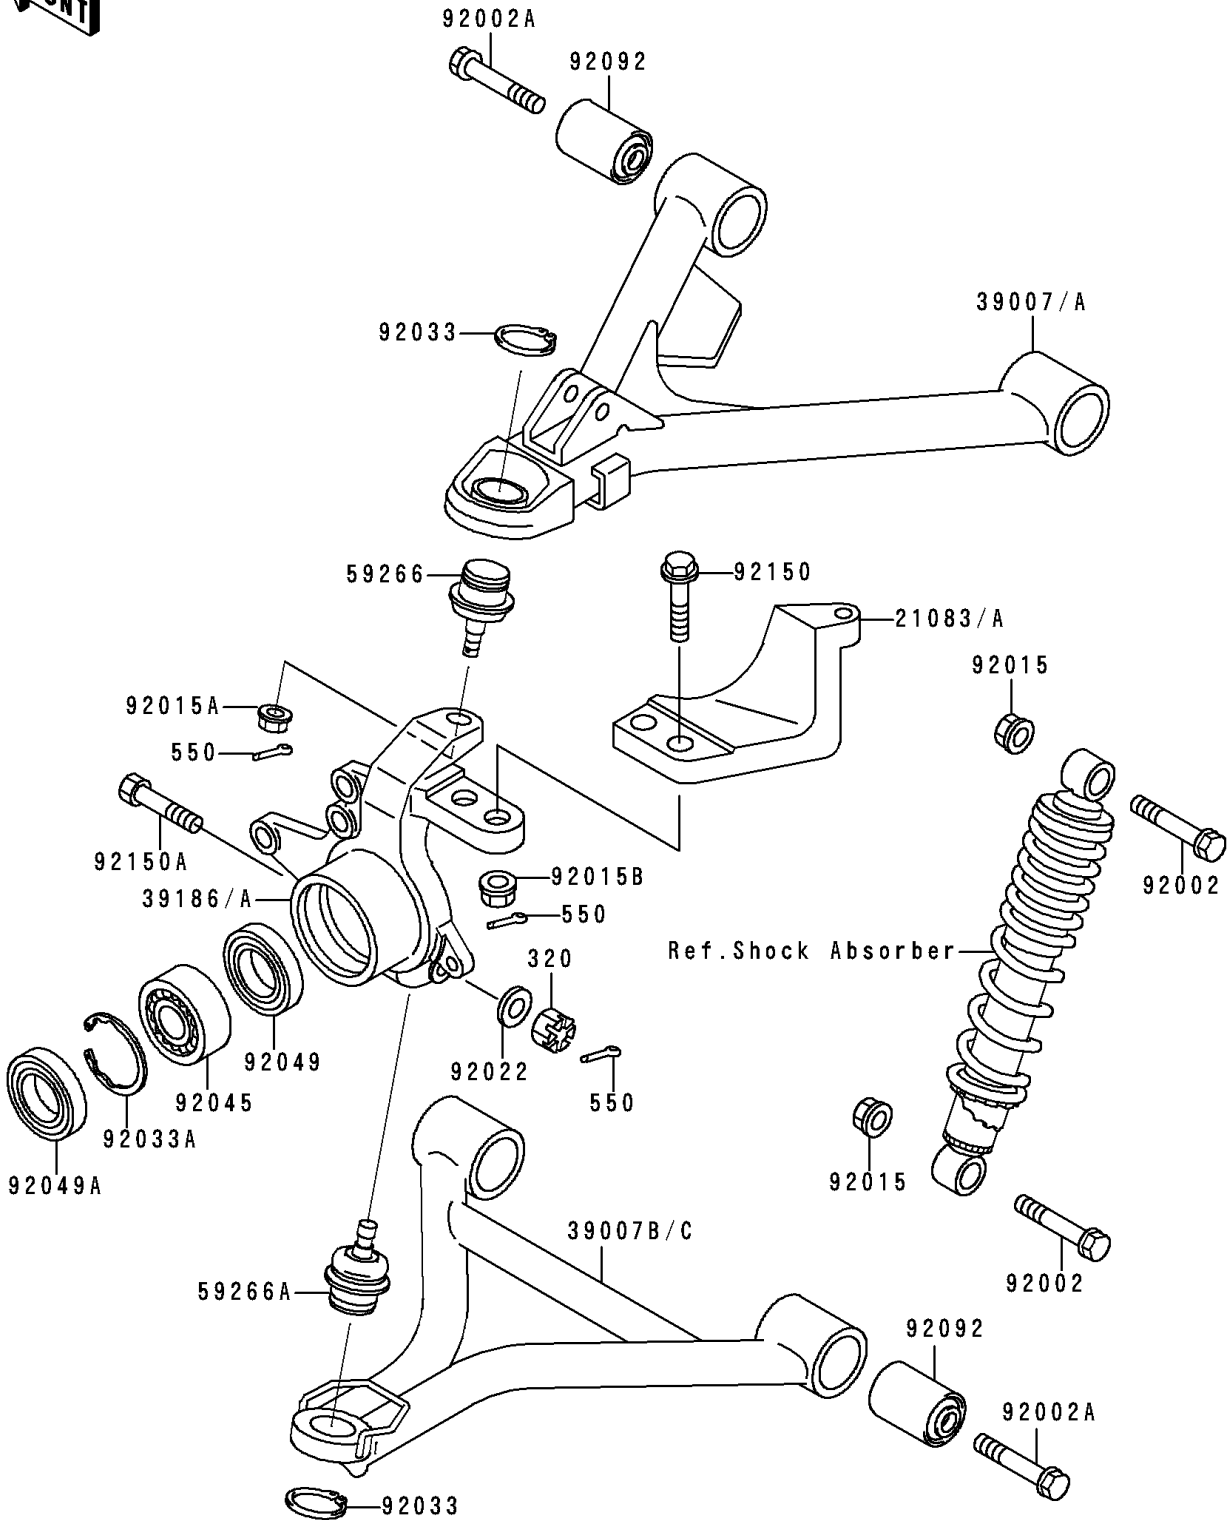

## 1989 Bayou® 300 4x4 PARTS DIAGRAM

Front Suspension

F2152

## 1989 Bayou® 300 4x4 PARTS LIST

Front Suspension

ITEM NAME	PART NUMBER	QUANTITY
NUT-CASTLE (Ref # 320)	320H1000	1
PIN-COTTER,2.0X15 (Ref # 550)	550D2015	1
ARM,FR,LH (Ref # 21083)	21083-1074	1
ARM,FR,RH (Ref # 21083A)	21083-1075	1
ARM-SUSP,FR,LH,UPP (Ref # 39007)	39007-1159	1
ARM-SUSP,FR,RH,UPP (Ref # 39007A)	39007-1160	1
ARM-SUSP,FR,LH,LWR (Ref # 39007B)	39007-1161	1
ARM-SUSP,FR,RH,LWR (Ref # 39007C)	39007-1162	1
KNUCKLE,FR,LH (Ref # 39186)	39186-1085	1
KNUCKLE,FR,RH (Ref # 39186A)	39186-1086	1
JOINT-BALL (Ref # 59266)	59266-1075	1
JOINT-BALL (Ref # 59266A)	59266-1077	1
BOLT,FLANGED,10X46 (Ref # 92002)	92002-1740	1
BOLT,FLANGED,12X67 (Ref # 92002A)	92002-1861	1
NUT,LOCK,10MM (Ref # 92015)	92015-1597	1
NUT,LOCK,FLANGED,10MM (Ref # 92015A)	92015-1717	1
NUT,LOCK,10MM (Ref # 92015B)	92015-1808	1
WASHER,10.2X16X1 (Ref # 92022)	92022-1829	1
RING-SNAP,30MM (Ref # 92033)	92033-1218	1
RING-SNAP,55MM (Ref # 92033A)	92033-1274	1
BEARING-BALL,DAC3055C2RKCD3 (Ref # 92045)	92045-1222	1
SEAL-OIL (Ref # 92049)	92049-1321	1
SEAL-OIL,SDD38 55 8 (Ref # 92049A)	92049-1322	1
BUSHING-RUBBER (Ref # 92092)	92092-1065	1
BOLT,FLANGED,10X42 (Ref # 92150)	92150-1215	1
BOLT,10X44 (Ref # 92150A)	92150-1226	1