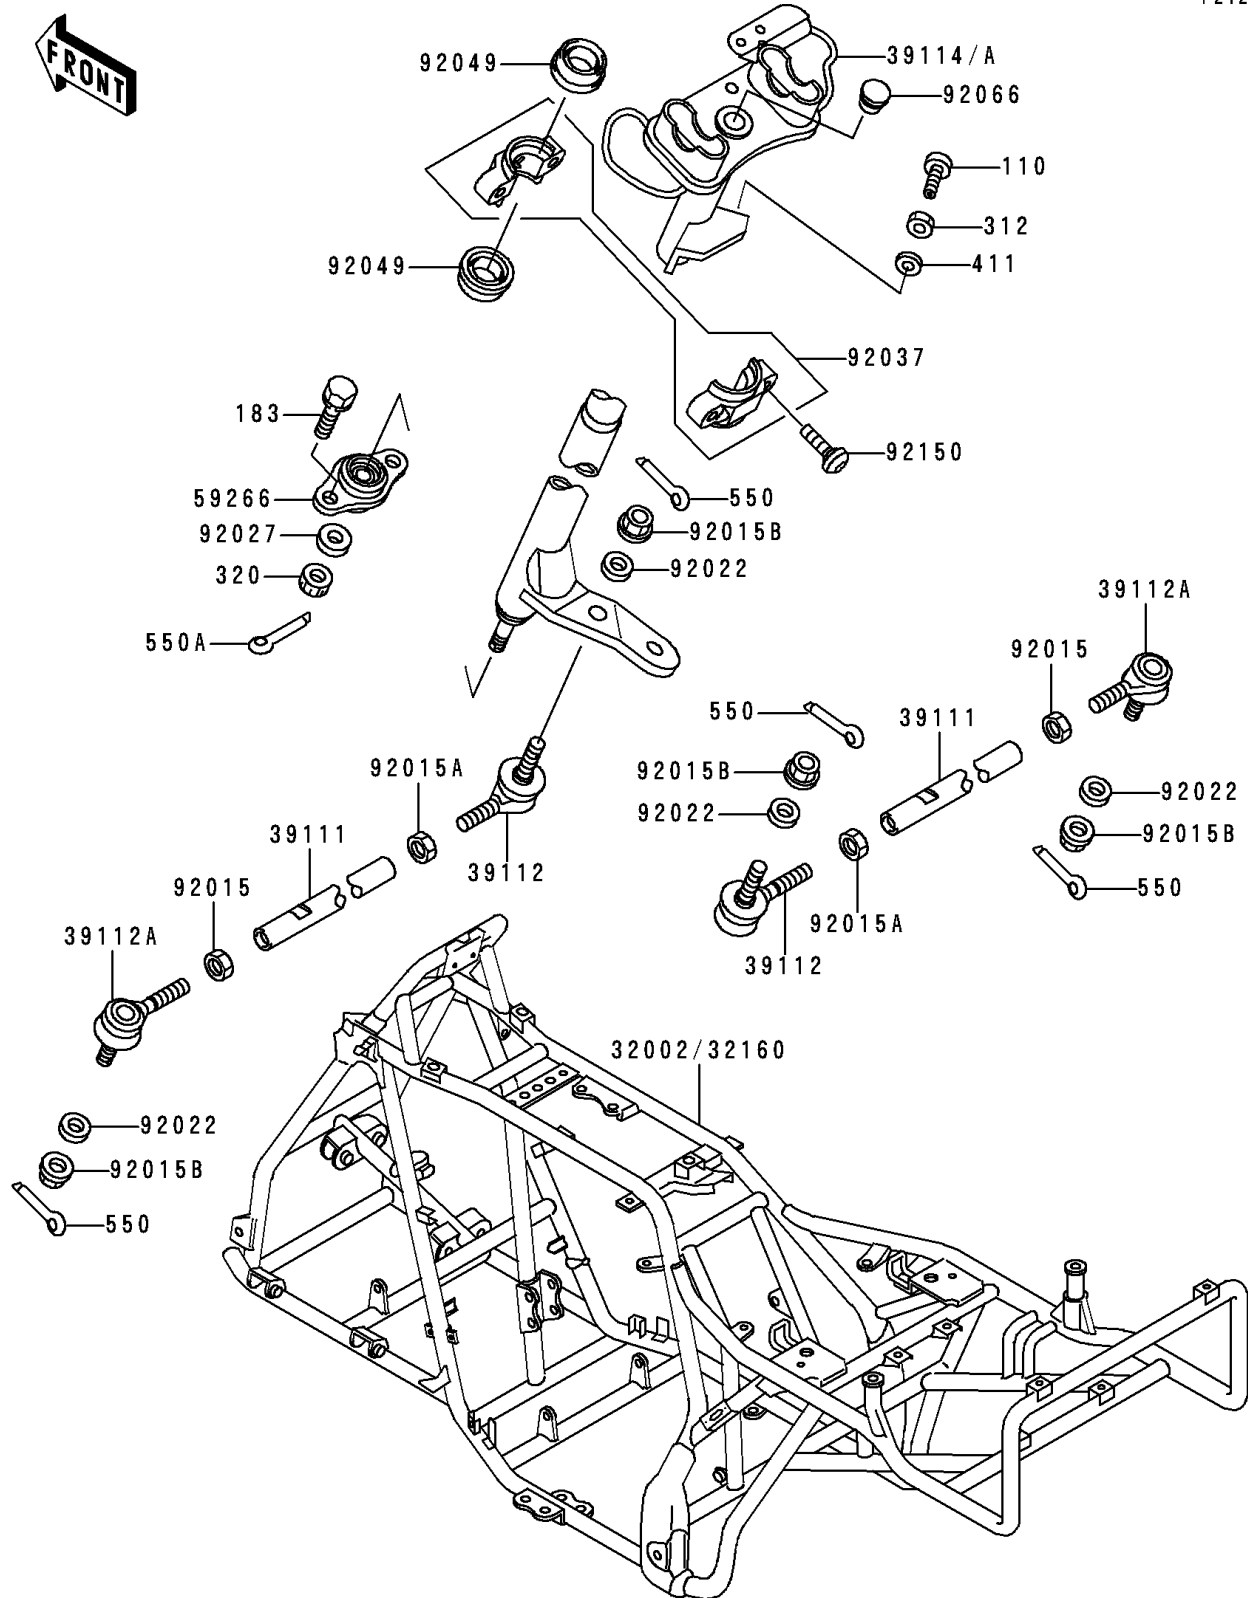

## 1989 Bayou® 300 4x4 PARTS DIAGRAM

Frame

F2120

## 1989 Bayou® 300 4x4 PARTS LIST

Frame

ITEM NAME	PART NUMBER	QUANTITY
BOLT,6X20 (Ref # 110)	110P0620	1
BOLT-UPSET-WS-SMALL (Ref # 183)	183G0822	1
NUT-HEX,6MM (Ref # 312)	312B0600	1
NUT-CASTLE (Ref # 320)	320H1000	1
WASHER-PLAIN,6MM (Ref # 411)	411B0600	1
PIN-COTTER,2.0X15 (Ref # 550)	550D2015	1
PIN-COTTER,2.5X18 (Ref # 550A)	550D2518	1
FRAME-COMP (Ref # 32002)	32002-1991	1
ROD-TIE (Ref # 39111)	39111-1090	1
RODEND-TIE (Ref # 39112)	39112-1063	1
RODEND-TIE (Ref # 39112A)	39112-1064	1
SHAFT-COMP-STRG (Ref # 39114)	39114-1064	1
JOINT-BALL (Ref # 59266)	59266-1066	1
NUT,LOCK,10MM (Ref # 92015)	92015-1460	1
NUT,LOCK,10MM (Ref # 92015A)	92015-1494	1
NUT,LOCK,FLANGED,10MM (Ref # 92015B)	92015-1717	1
WASHER,10.5X20X1 (Ref # 92022)	92022-239	1
COLLAR,10X21.3X7 (Ref # 92027)	92027-1817	1
CLAMP,STEERING SHAFT (Ref # 92037)	92037-1975	1
SEAL-OIL,SR7 25 34 7.8 NS (Ref # 92049)	92049-1278	1
BOLT (Ref # 92150)	92150-1058	1