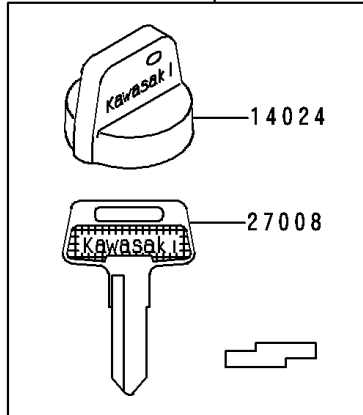

1992 Bayou® 300 PARTS DIAGRAM

Ignition Switch

F2770

27008D

27008E

23016

27005

27008F

27008G

1992 Bayou® 300 PARTS LIST

Ignition Switch

ITEM NAME	PART NUMBER	QUANTITY
COVER,KEY (Ref # 14024)	14024-1551	1
LAMP-ASSY,NEUTRAL&REVERSE (Ref # 23016)	23016-1083	1
SWITCH-ASSY-IGNITION (Ref # 27005)	27005-1159	1
KEY-LOCK,BLANK (Ref # 27008)	27008-1041	1
KEY-LOCK,BLANK (Ref # 27008A)	27008-1042	1
KEY-LOCK,BLANK (Ref # 27008B)	27008-1043	1
KEY-LOCK,BLANK (Ref # 27008C)	27008-1044	1
KEY-LOCK,BLANK (Ref # 27008D)	27008-1132	1
KEY-LOCK,BLANK (Ref # 27008E)	27008-1133	1
KEY-LOCK,BLANK (Ref # 27008F)	27008-1134	1
KEY-LOCK,BLANK (Ref # 27008G)	27008-1135	1
BULB,12V3W T-7 (Ref # 92069)	92069-1020	1