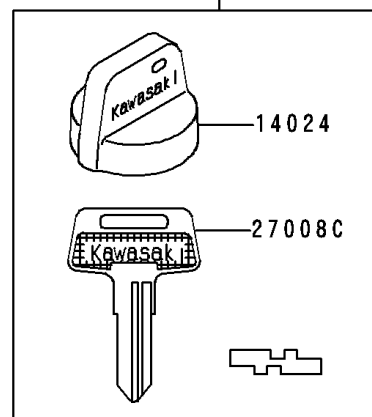

1992 Bayou® 300 PARTS DIAGRAM

Ignition Switch

F2770

27008D

27008E

23016

27005

27008F

27008G

1992 Bayou® 300 PARTS LIST

Ignition Switch

ITEM NAME	PART NUMBER	QUANTITY
COVER,KEY (Ref # 14024)	14024-1551	1
LAMP-ASSY,NEUTRAL&REVERSE (Ref # 23016)	23016-1083	1
SWITCH-ASSY-IGNITION (Ref # 27005)	27005-1159	1
KEY-LOCK,BLANK (Ref # 27008)	27008-1041	1
KEY-LOCK,BLANK (Ref # 27008A)	27008-1042	1
KEY-LOCK,BLANK (Ref # 27008B)	27008-1043	1
KEY-LOCK,BLANK (Ref # 27008C)	27008-1044	1
KEY-LOCK,BLANK (Ref # 27008D)	27008-1132	1
KEY-LOCK,BLANK (Ref # 27008E)	27008-1133	1
KEY-LOCK,BLANK (Ref # 27008F)	27008-1134	1
KEY-LOCK,BLANK (Ref # 27008G)	27008-1135	1
BULB,12V3W T-7 (Ref # 92069)	92069-1020	1