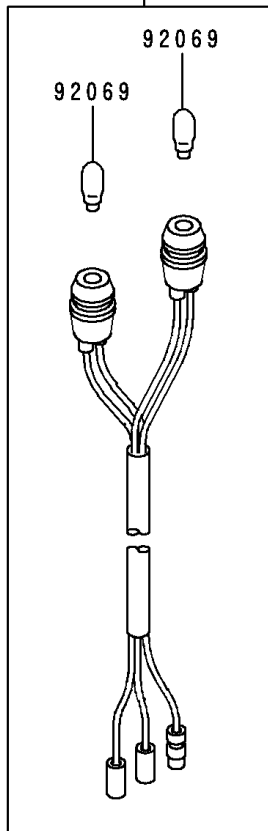

1992 Bayou® 300 PARTS DIAGRAM

Ignition Switch

F2770

27008D

27008E

23016

27005

27008F

27008G

1992 Bayou® 300 PARTS LIST

Ignition Switch

ITEM NAME	PART NUMBER	QUANTITY
COVER,KEY (Ref # 14024)	14024-1551	1
LAMP-ASSY,NEUTRAL&REVERSE (Ref # 23016)	23016-1083	1
SWITCH-ASSY-IGNITION (Ref # 27005)	27005-1159	1
KEY-LOCK,BLANK (Ref # 27008)	27008-1041	1
KEY-LOCK,BLANK (Ref # 27008A)	27008-1042	1
KEY-LOCK,BLANK (Ref # 27008B)	27008-1043	1
KEY-LOCK,BLANK (Ref # 27008C)	27008-1044	1
KEY-LOCK,BLANK (Ref # 27008D)	27008-1132	1
KEY-LOCK,BLANK (Ref # 27008E)	27008-1133	1
KEY-LOCK,BLANK (Ref # 27008F)	27008-1134	1
KEY-LOCK,BLANK (Ref # 27008G)	27008-1135	1
BULB,12V3W T-7 (Ref # 92069)	92069-1020	1