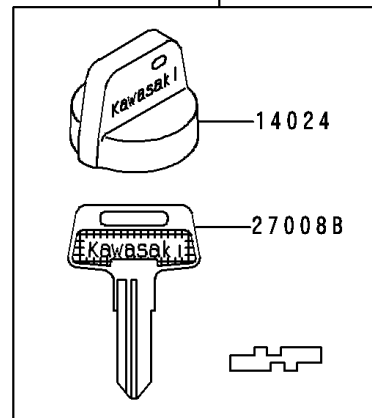

1992 Bayou® 300 PARTS DIAGRAM

Ignition Switch

F2770

27008D

27008E

23016

27005

27008F

27008G

1992 Bayou® 300 PARTS LIST

Ignition Switch

ITEM NAME	PART NUMBER	QUANTITY
COVER,KEY (Ref # 14024)	14024-1551	1
LAMP-ASSY,NEUTRAL&REVERSE (Ref # 23016)	23016-1083	1
SWITCH-ASSY-IGNITION (Ref # 27005)	27005-1159	1
KEY-LOCK,BLANK (Ref # 27008)	27008-1041	1
KEY-LOCK,BLANK (Ref # 27008A)	27008-1042	1
KEY-LOCK,BLANK (Ref # 27008B)	27008-1043	1
KEY-LOCK,BLANK (Ref # 27008C)	27008-1044	1
KEY-LOCK,BLANK (Ref # 27008D)	27008-1132	1
KEY-LOCK,BLANK (Ref # 27008E)	27008-1133	1
KEY-LOCK,BLANK (Ref # 27008F)	27008-1134	1
KEY-LOCK,BLANK (Ref # 27008G)	27008-1135	1
BULB,12V3W T-7 (Ref # 92069)	92069-1020	1