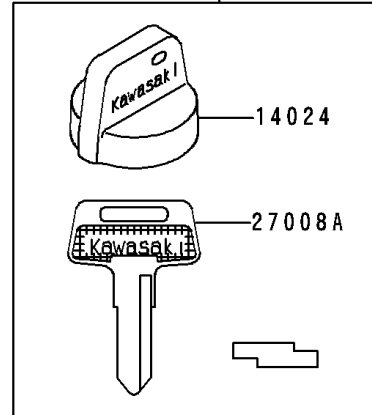

1992 Bayou® 300 PARTS DIAGRAM

Ignition Switch

F2770

27008D

27008E

23016

27005

27008F

27008G

1992 Bayou® 300 PARTS LIST

Ignition Switch

ITEM NAME	PART NUMBER	QUANTITY
COVER,KEY (Ref # 14024)	14024-1551	1
LAMP-ASSY,NEUTRAL&REVERSE (Ref # 23016)	23016-1083	1
SWITCH-ASSY-IGNITION (Ref # 27005)	27005-1159	1
KEY-LOCK,BLANK (Ref # 27008)	27008-1041	1
KEY-LOCK,BLANK (Ref # 27008A)	27008-1042	1
KEY-LOCK,BLANK (Ref # 27008B)	27008-1043	1
KEY-LOCK,BLANK (Ref # 27008C)	27008-1044	1
KEY-LOCK,BLANK (Ref # 27008D)	27008-1132	1
KEY-LOCK,BLANK (Ref # 27008E)	27008-1133	1
KEY-LOCK,BLANK (Ref # 27008F)	27008-1134	1
KEY-LOCK,BLANK (Ref # 27008G)	27008-1135	1
BULB,12V3W T-7 (Ref # 92069)	92069-1020	1