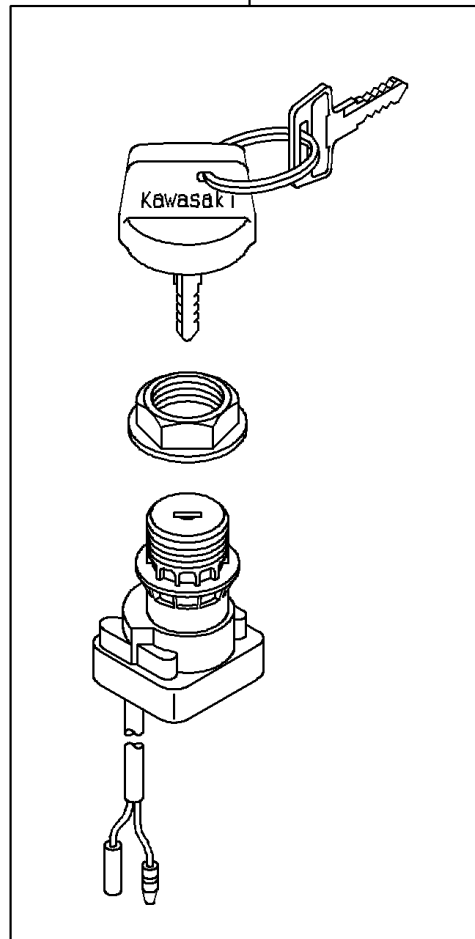

1992 Bayou® 300 PARTS DIAGRAM

Ignition Switch

F2770

27008D

27008E

23016

27005

27008F

27008G

1992 Bayou® 300 PARTS LIST

Ignition Switch

ITEM NAME	PART NUMBER	QUANTITY
COVER,KEY (Ref # 14024)	14024-1551	1
LAMP-ASSY,NEUTRAL&REVERSE (Ref # 23016)	23016-1083	1
SWITCH-ASSY-IGNITION (Ref # 27005)	27005-1159	1
KEY-LOCK,BLANK (Ref # 27008)	27008-1041	1
KEY-LOCK,BLANK (Ref # 27008A)	27008-1042	1
KEY-LOCK,BLANK (Ref # 27008B)	27008-1043	1
KEY-LOCK,BLANK (Ref # 27008C)	27008-1044	1
KEY-LOCK,BLANK (Ref # 27008D)	27008-1132	1
KEY-LOCK,BLANK (Ref # 27008E)	27008-1133	1
KEY-LOCK,BLANK (Ref # 27008F)	27008-1134	1
KEY-LOCK,BLANK (Ref # 27008G)	27008-1135	1
BULB,12V3W T-7 (Ref # 92069)	92069-1020	1