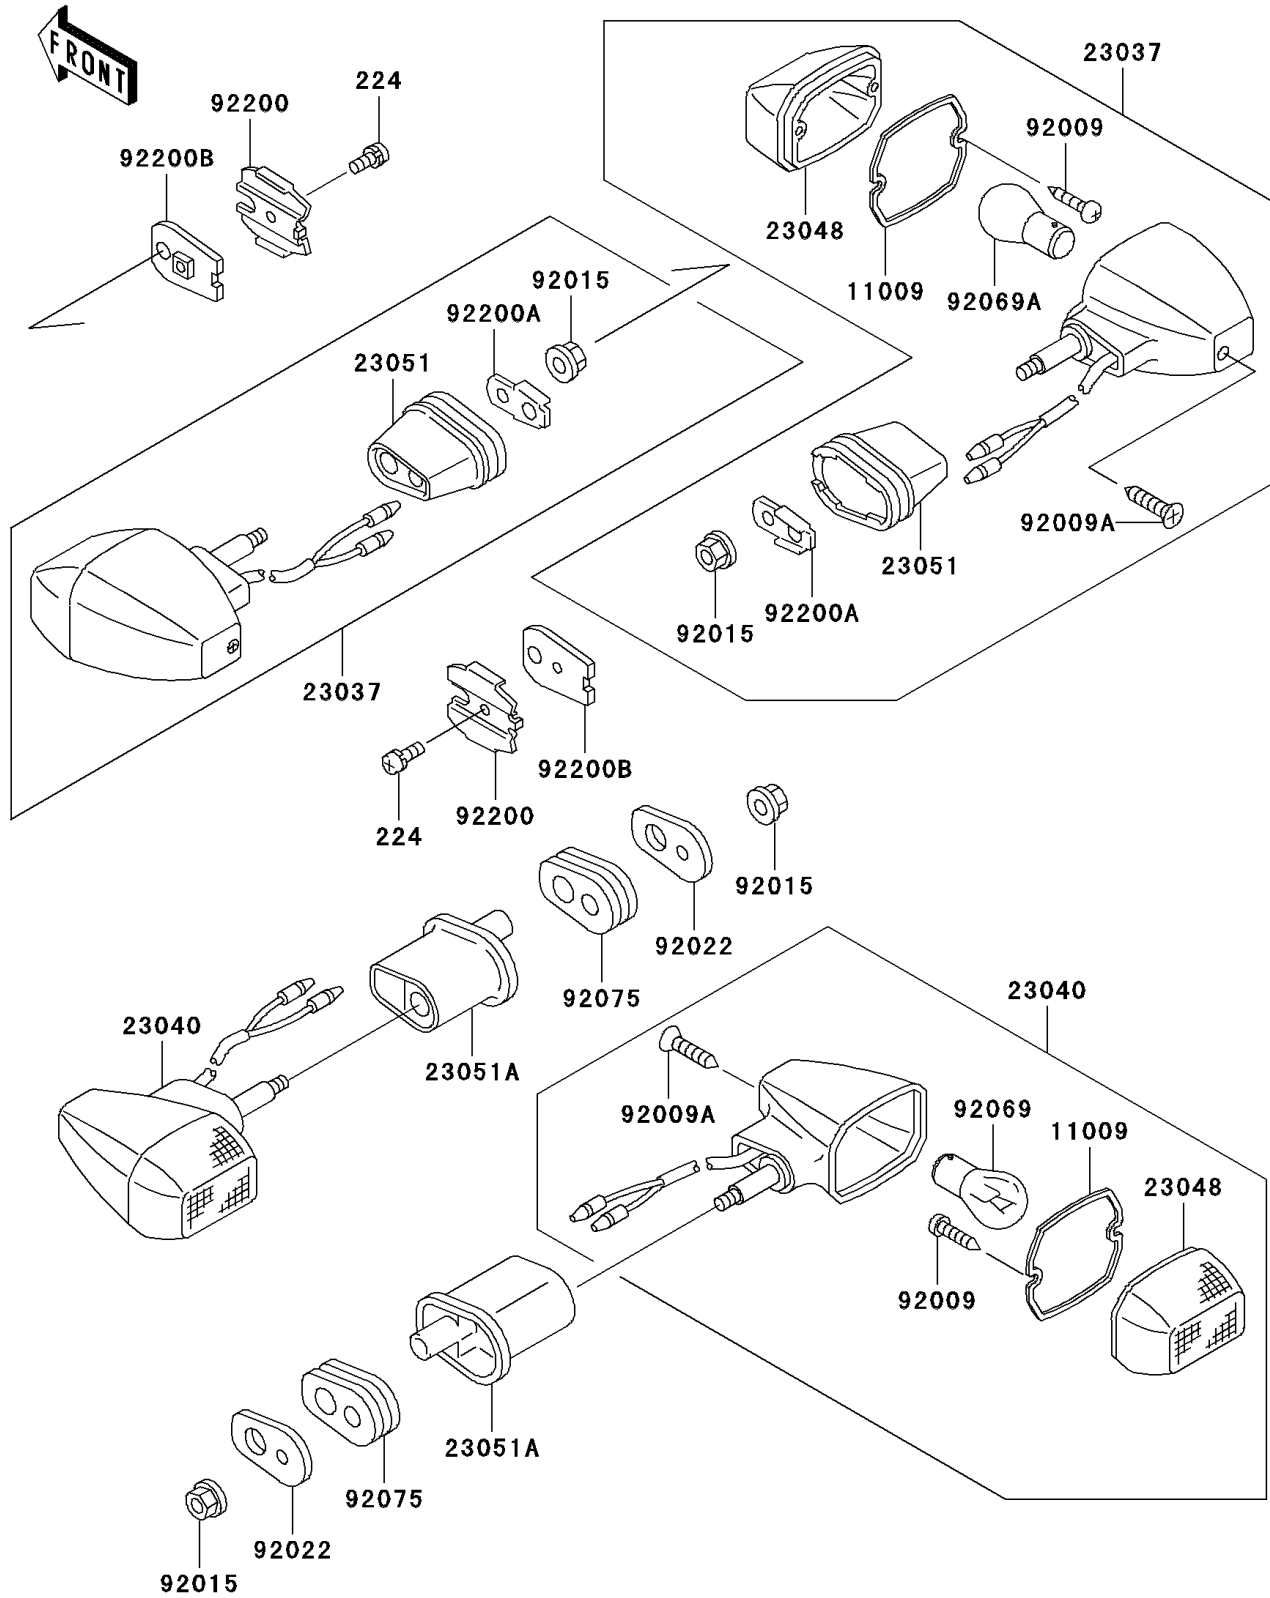

## 2006 NINJA® 500R PARTS DIAGRAM

Turn Signals

F2730

## 2006 NINJA® 500R PARTS LIST

### Turn Signals

ITEM NAME	PART NUMBER	QUANTITY
SCREW-PAN-WP-CROS,4X8 (Ref # 224)	224AB0408	1
GASKET,SIGNAL LAMP (Ref # 11009)	11009-1402	1
LAMP-ASSY-SIGNAL,FR (Ref # 23037)	23037-1299	1
LAMP-SIGNAL,RR (Ref # 23040)	23040-1195	1
LENS-SIGNAL LAMP (Ref # 23048)	23048-1054	1
BRACKET-SIGNAL LAMP,FR (Ref # 23051)	23051-1207	1
BRACKET-SIGNAL LAMP (Ref # 23051A)	23051-1248	1
SCREW,TAPPING,3X16 (Ref # 92009)	92009-1115	1
SCREW,TAPPING,4X20 (Ref # 92009A)	92009-1304	1
NUT,FLANGED,6MM (Ref # 92015)	92015-1367	1
WASHER,SIGNAL LAMP (Ref # 92022)	92022-1672	1
BULB,12V 32CP(23W) (Ref # 92069)	92069-055	1
BULB,12V 32/3CP(23/8W) (Ref # 92069A)	92069-060	1
DAMPER,SIGNAL LAMP (Ref # 92075)	92075-1698	1
WASHER,SIGNAL LAMP (Ref # 92200)	92200-1016	1
WASHER (Ref # 92200A)	92200-1021	1
WASHER,SIGNAL LAMP (Ref # 92200B)	92200-1520	1