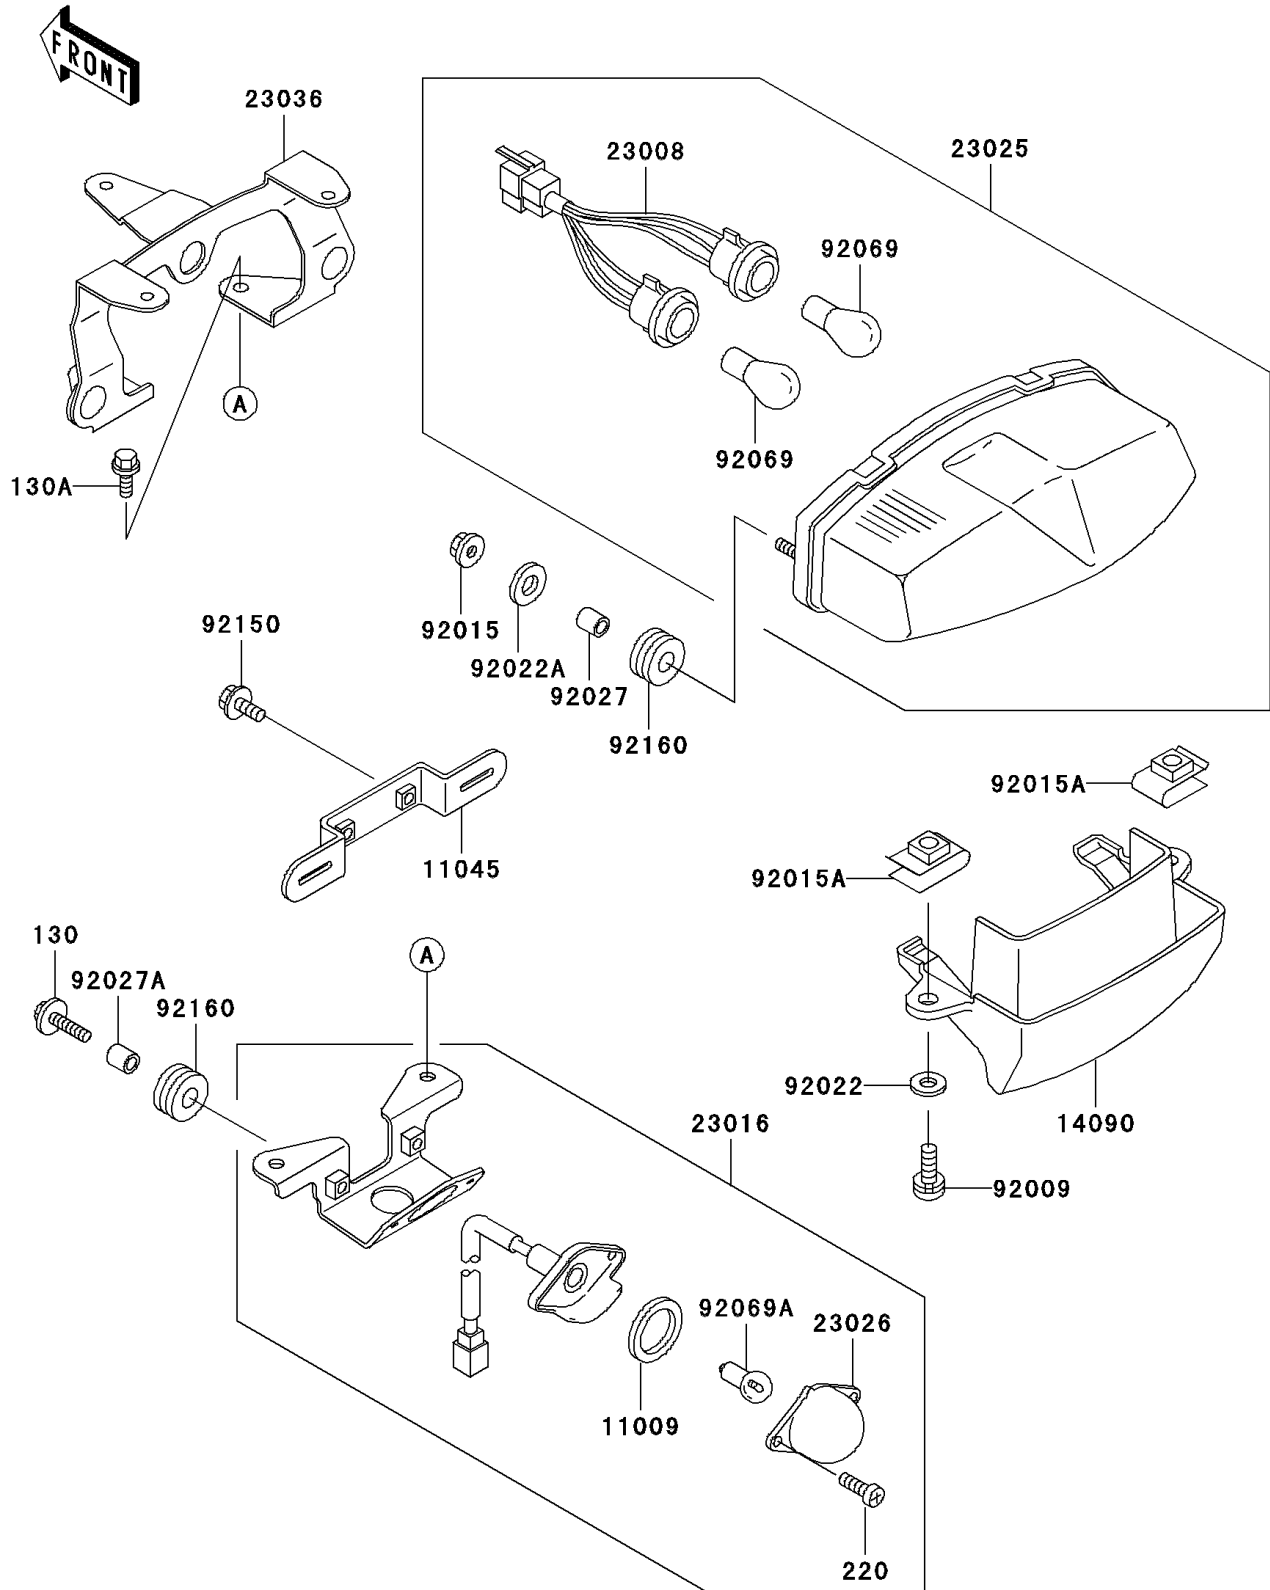

2006 NINJA® 500R PARTS DIAGRAM

Taillight(s)

F2720

2006 NINJA® 500R PARTS LIST

Taillight(s)

ITEM NAME	PART NUMBER	QUANTITY
BOLT-FLANGED,6X25 (Ref # 130)	130BA0625	1
BOLT-FLANGED,6X12 (Ref # 130A)	130BB0612	1
SCREW-PAN-CROS,4X10 (Ref # 220)	220AA0410	1
GASKET,LICENSE PLATE LAMP (Ref # 11009)	11009-1372	1
BRACKET,LICENSE (Ref # 11045)	11045-1387	1
COVER,LICENSE LAMP (Ref # 14090)	14090-1487	1
SOCKET-ASSY,TAIL LAMP (Ref # 23008)	23008-1413	1
LAMP-ASSY,LICENSE PLATE (Ref # 23016)	23016-1132	1
LAMP-TAIL (Ref # 23025)	23025-1313	1
LENS,LAMP (Ref # 23026)	23026-1054	1
BRACKET-TAIL LAMP (Ref # 23036)	23036-1130	1
SCREW,5X16,BLACK (Ref # 92009)	92009-1654	1
NUT,FLANGED,6MM (Ref # 92015)	92015-1367	1
NUT,5MM (Ref # 92015A)	92015-1710	1
WASHER,NYLON,5.3X11.5X1.5 (Ref # 92022)	92022-1521	1
WASHER,6.5X20X1.6 (Ref # 92022A)	92022-1557	1
COLLAR,6.8X10X12 (Ref # 92027)	92027-162	1
COLLAR,L=13.1 (Ref # 92027A)	92027-251	1
BULB,12V 21/5W (Ref # 92069)	92069-063	1
BULB,12V 5W (Ref # 92069A)	92069-1055	1
BOLT,6X14 (Ref # 92150)	92150-1133	1
DAMPER (Ref # 92160)	92160-1162	1