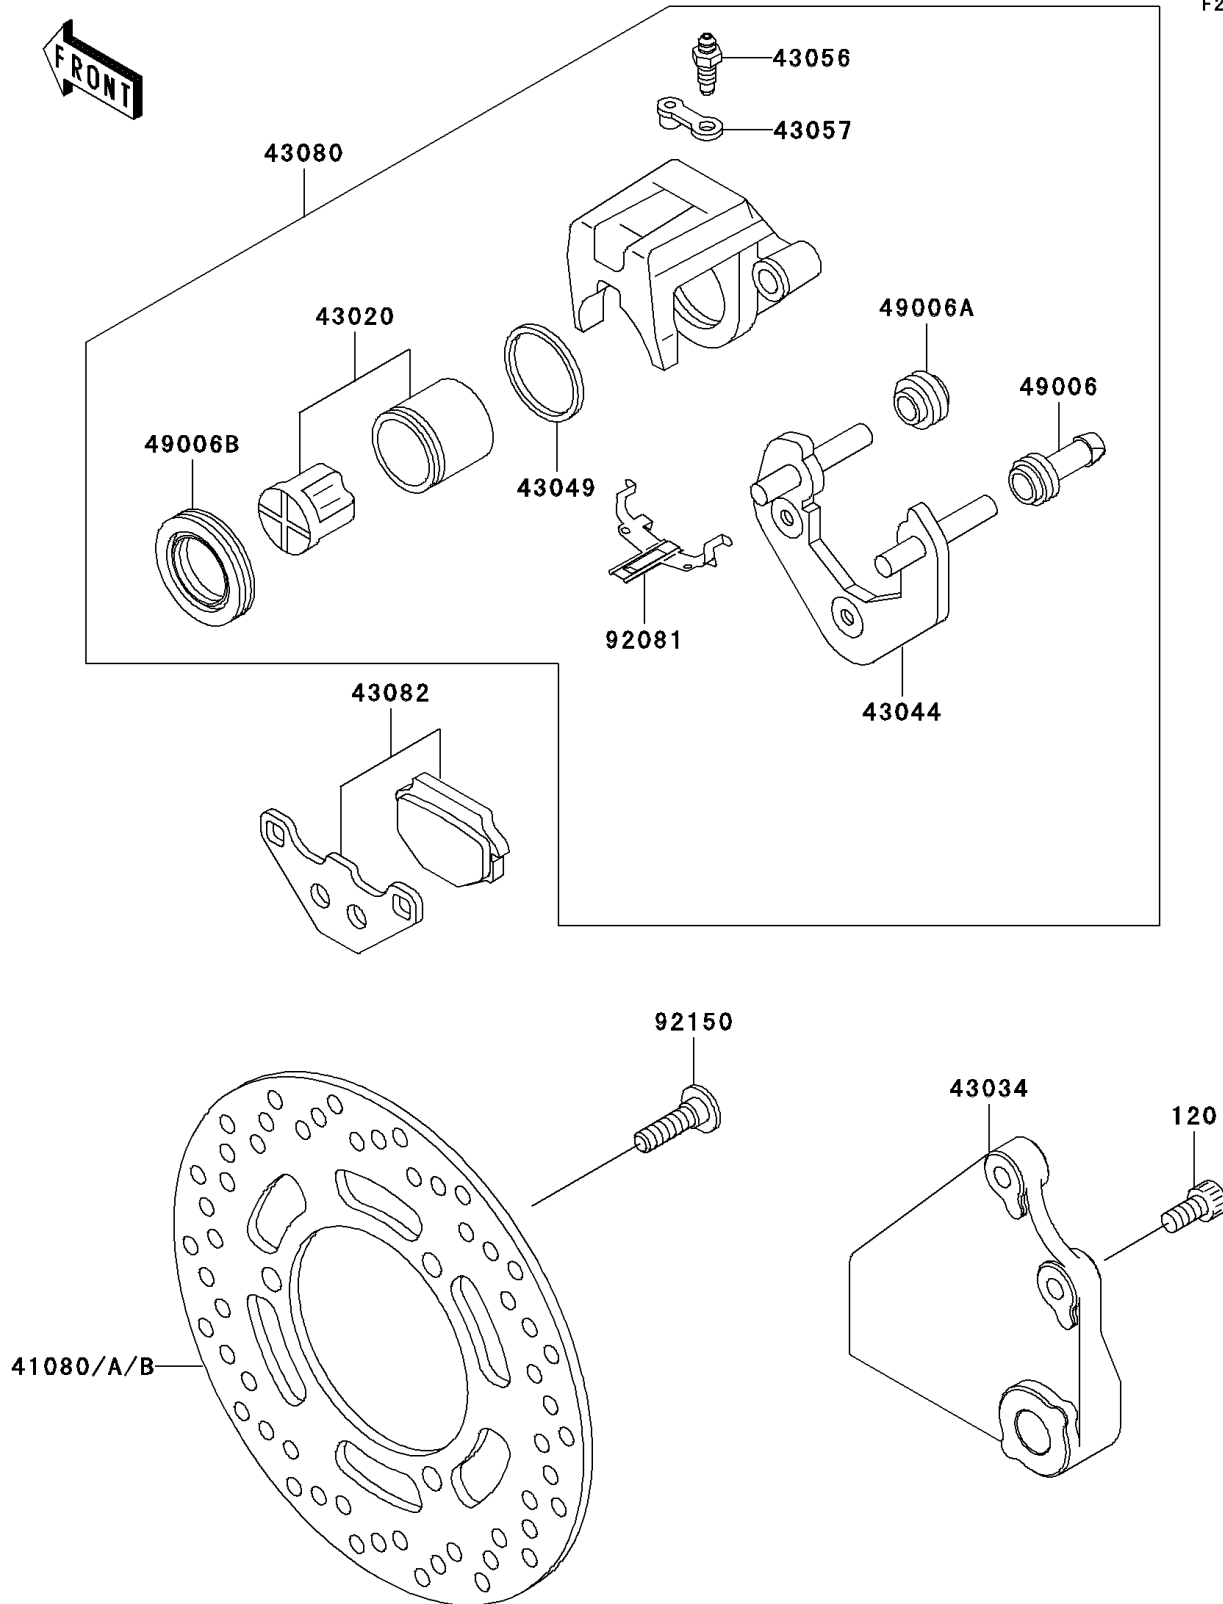

2006 NINJA® 500R PARTS DIAGRAM

Rear Brake

F2294

2006 NINJA® 500R PARTS LIST

Rear Brake

ITEM NAME	PART NUMBER	QUANTITY
BOLT-SOCKET,8X16 (Ref # 120)	120CA0816	1
DISC,RR,C.GRAY (Ref # 41080)	41080-0033-FB	1
PISTON-COMP-BRAKE (Ref # 43020)	43020-1082	1
HOLDER-BRAKE,REAR CALIPER (Ref # 43034)	43034-1131	1
HOLDER-COMP-CALIPER,RR (Ref # 43044)	43044-1075	1
PACKING,PISTON SEAL (Ref # 43049)	43049-1095	1
BREATHER-BRAKE (Ref # 43056)	43056-1054	1
CAP-BREATHER (Ref # 43057)	43057-003	1
CALIPER-SUB-ASSY,RR,BLACK (Ref # 43080)	43080-5021-DJ	1
PAD-ASSY-BRAKE (Ref # 43082)	43082-1163	1
BOOT,CALIPER (Ref # 49006)	49006-1054	1
BOOT,CALIPER (Ref # 49006A)	49006-1055	1
BOOT,PISTON (Ref # 49006B)	49006-1091	1
SPRING,PAD (Ref # 92081)	92081-1341	1
BOLT,SOCKET,8X30 (Ref # 92150)	92150-1771	1