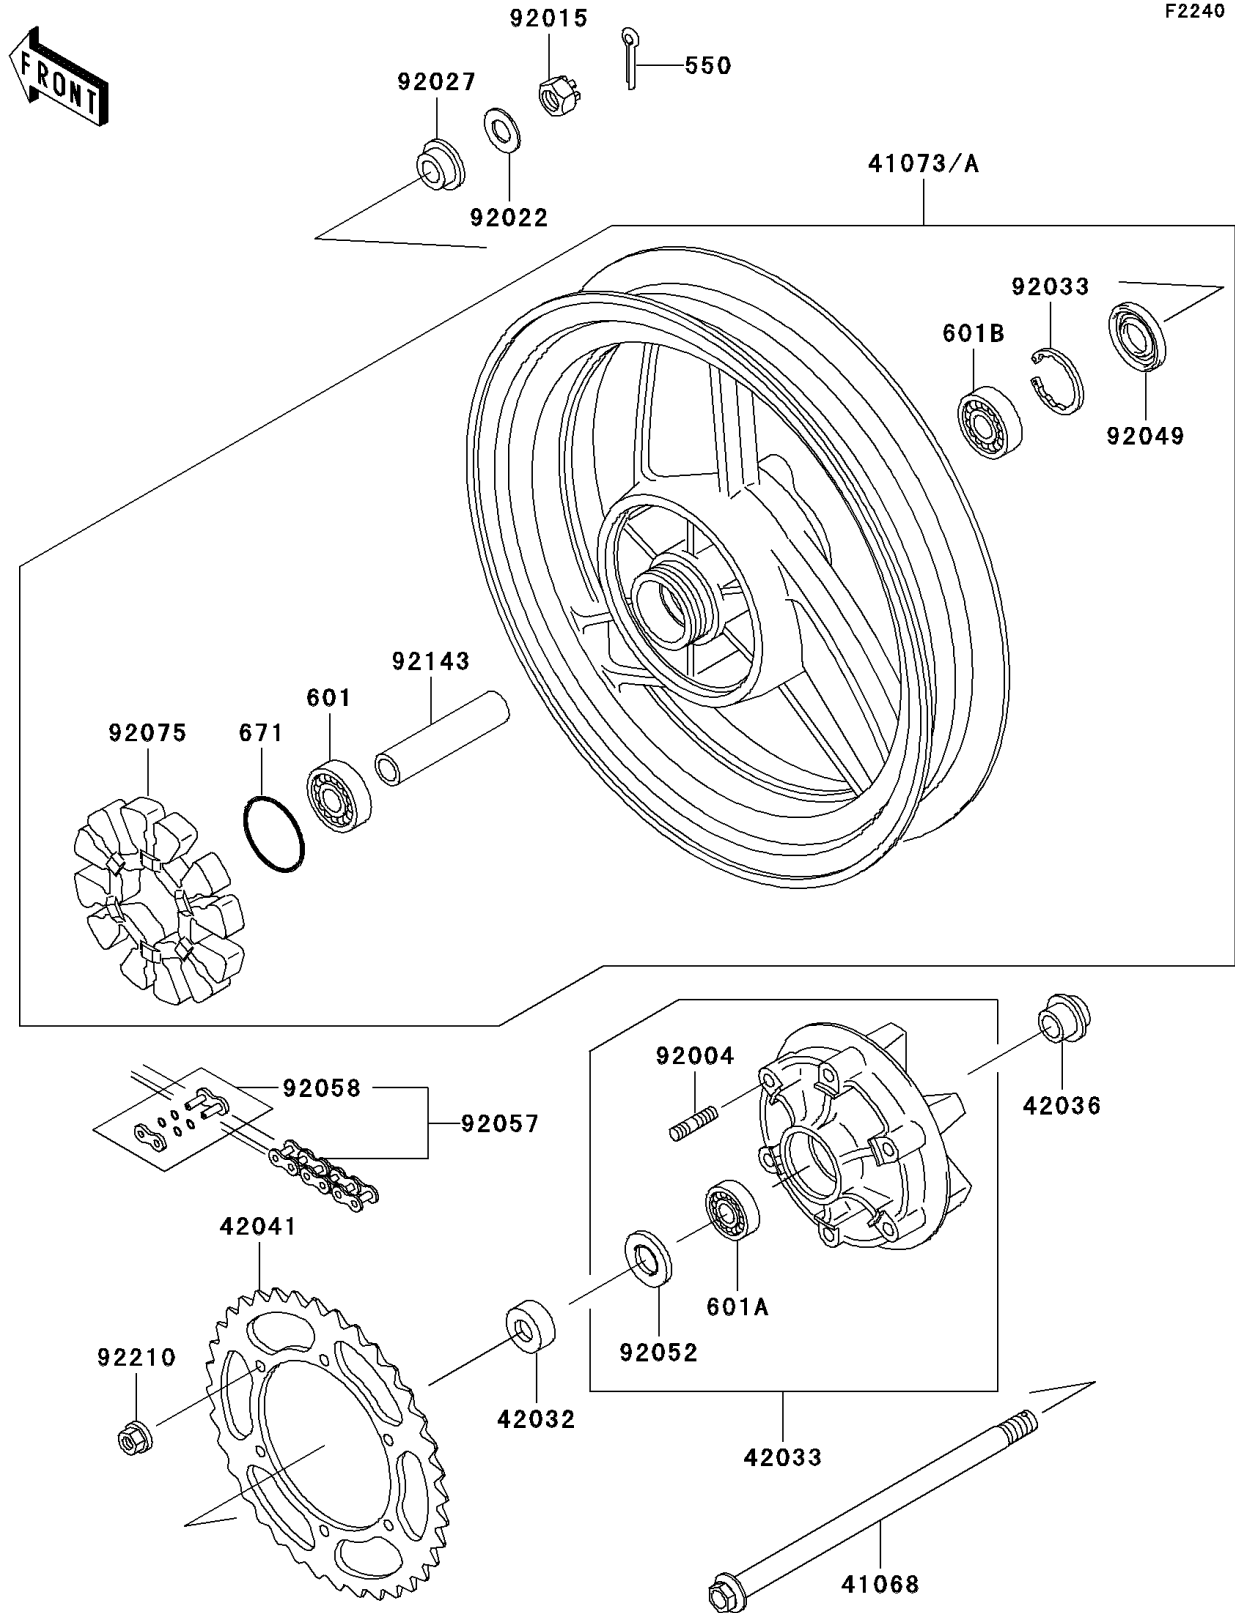

2006 NINJA® 500R PARTS DIAGRAM

Rear Wheel/Chain

F2240

2006 NINJA® 500R PARTS LIST

Rear Wheel/Chain

ITEM NAME	PART NUMBER	QUANTITY
PIN-COTTER,4.0X35 (Ref # 550)	550AA4035	1
BEARING-BALL,#6203UUC3 (Ref # 601)	601B6203UU	1
BEARING-BALL,#6205G (Ref # 601A)	601B6205G	1
BEARING-BALL,#6303UUC3 (Ref # 601B)	601B6303UU	1
O RING (Ref # 671)	671B2550	1
AXLE,RR (Ref # 41068)	41068-1223	1
WHEEL-ASSY,RR,BLACK (Ref # 41073)	41073-1474-R2	1
COLLAR,RR AXLE,L=13 (Ref # 42032)	42032-063	1
COUPLING-ASSY,RR HUB,M.SILVER (Ref # 42033)	42033-1210-7J	1
SLEEVE,RR HUB,L=30 (Ref # 42036)	42036-1055	1
SPROCKET-HUB,41T (Ref # 42041)	42041-1354	1
STUD,10X19 (Ref # 92004)	92004-0028	1
NUT,CASTLE,16MM (Ref # 92015)	92015-1947	1
WASHER,17.5X34X2.0 (Ref # 92022)	92022-1916	1
COLLAR,RR HUB (Ref # 92027)	92027-1785	1
RING-SNAP,47MM (Ref # 92033)	92033-1042	1
SEAL-OIL,BJN28475 (Ref # 92049)	92049-1056	1
SEAL-OIL,TWC35527 (Ref # 92052)	92052-006	1
CHAIN,DRIVE,EK520MVXLX104L (Ref # 92057)	92057-0048	1
JOINT-CHAIN,DRIVE (Ref # 92058)	92058-0002	1
DAMPER,RR HUB SHOCK (Ref # 92075)	92075-1436	1
COLLAR,RR HUB,L=111 (Ref # 92143)	92143-1416	1
NUT,LOCK,FLANGED,10MM (Ref # 92210)	92210-0276	1