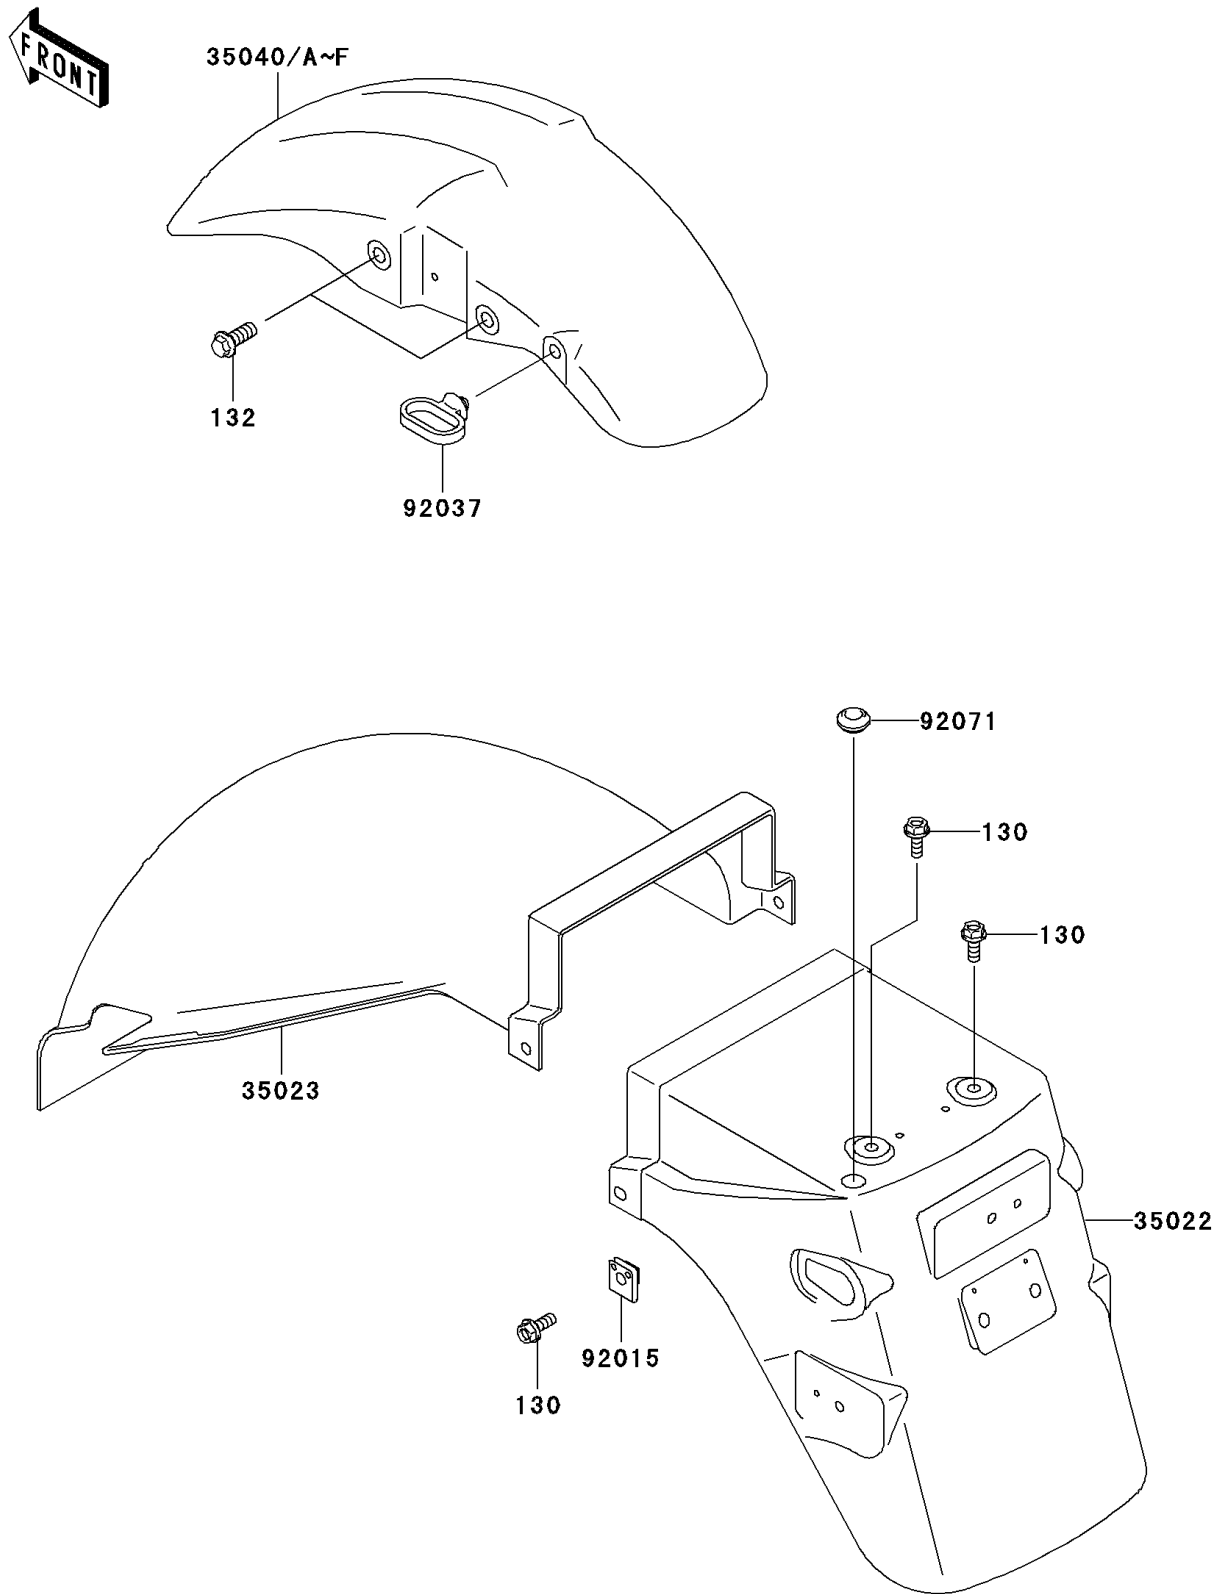

2006 NINJA® 500R PARTS DIAGRAM

Fenders

F2170

2006 NINJA® 500R PARTS LIST

Fenders

ITEM NAME	PART NUMBER	QUANTITY
BOLT-FLANGED,6X16 (Ref # 130)	130AA0616	1
BOLT-FLANGED-SMALL,8X20 (Ref # 132)	132BB0820	1
FENDER-COMP-REAR,RR,BLACK (Ref # 35022)	35022-1229-6Z	1
FENDER-REAR,FR (Ref # 35023)	35023-1391	1
FENDER-COMP-FRONT,L.GREEN (Ref # 35040E)	35040-1052-777	1
FENDER-COMP-FRONT,C.F.RED (Ref # 35040F)	35040-1052-816	1
NUT,CLAMP,6MM (Ref # 92015)	92015-1678	1
CLAMP,CABLE (Ref # 92037)	92037-1459	1
GROMMET,10MM (Ref # 92071)	92071-019	1