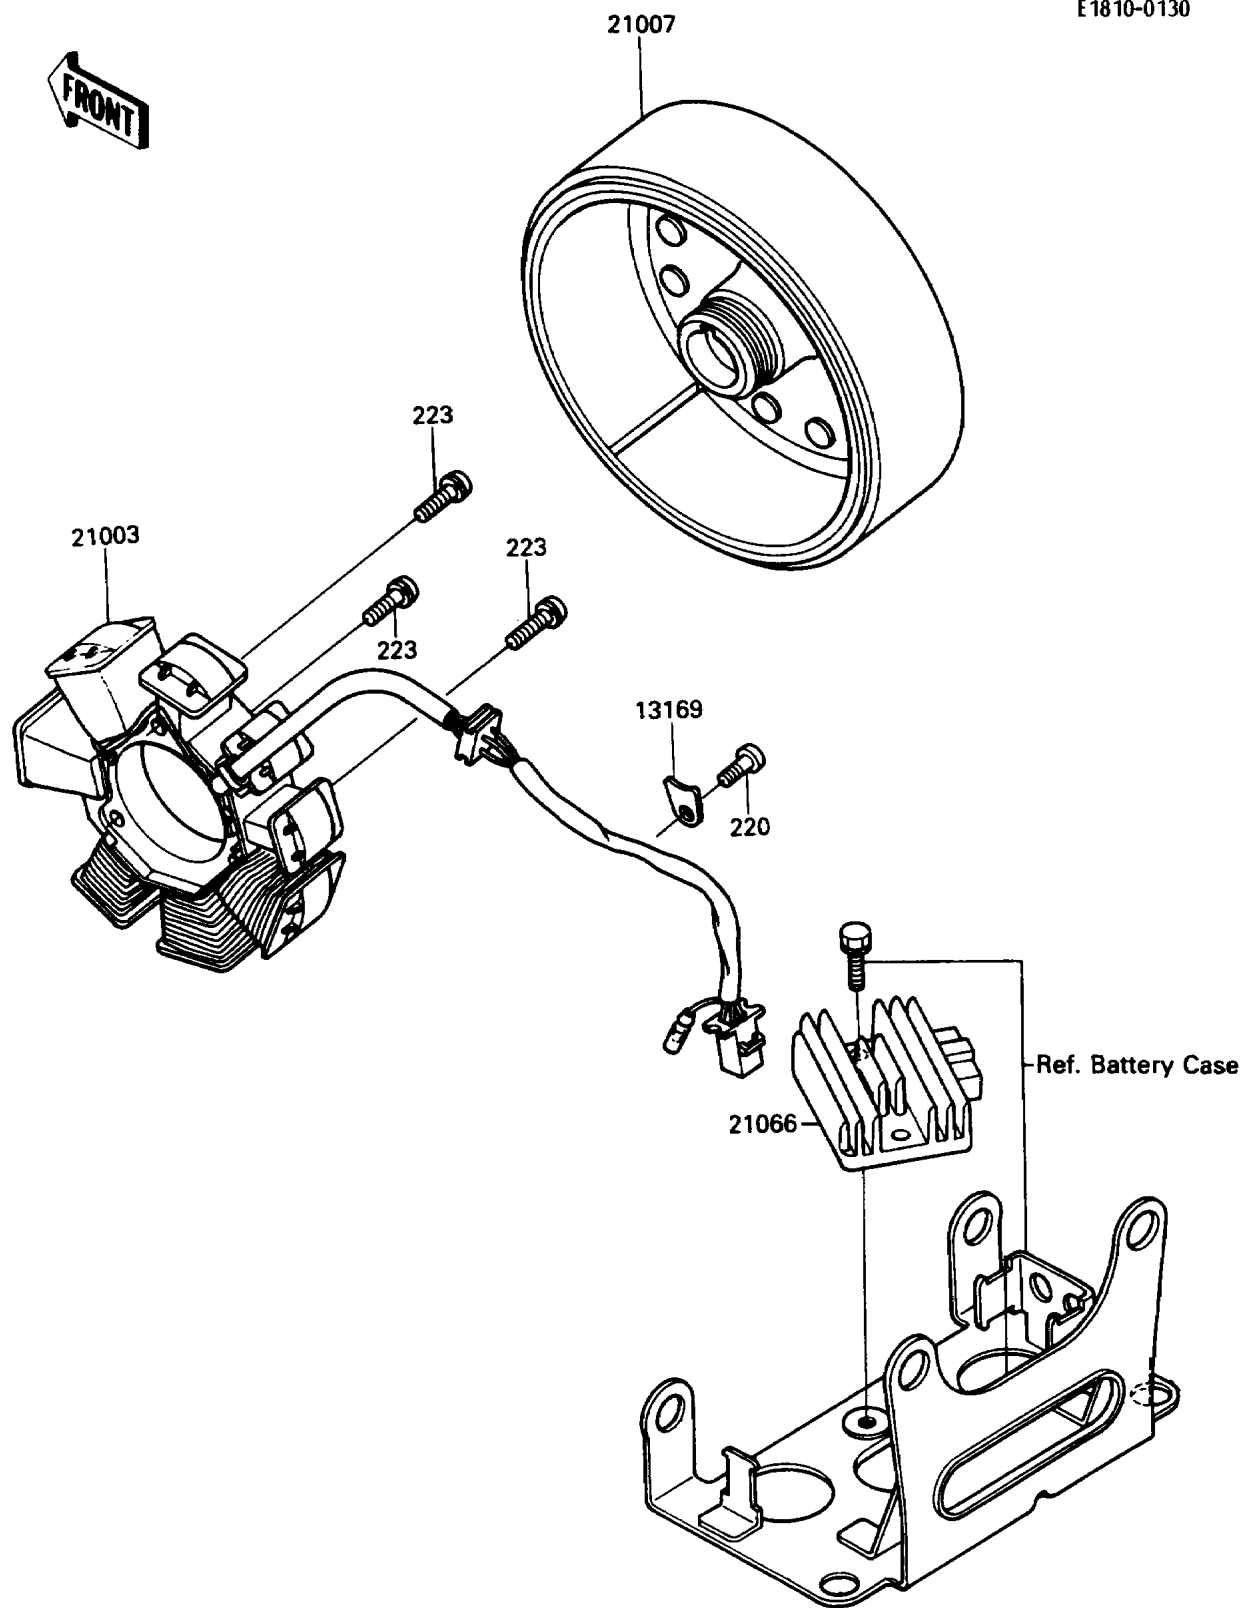

1986 Bayou® 185 PARTS DIAGRAM

Generator

E1810-0130

1986 Bayou® 185 PARTS LIST

Generator

ITEM NAME	PART NUMBER	QUANTITY
PLATE,HARNESS (Ref # 13169)	13169-1788	1
STATOR (Ref # 21003)	21003-1134	1
ROTOR (Ref # 21007)	21007-1134	1
REGULATOR-VOLTAGE (Ref # 21066)	21066-1052	1
SCREW-PAN-CROS,6X12 (Ref # 220)	220B0612	1
SCREW-PAN-WS-CROS (Ref # 223)	223B0530	1