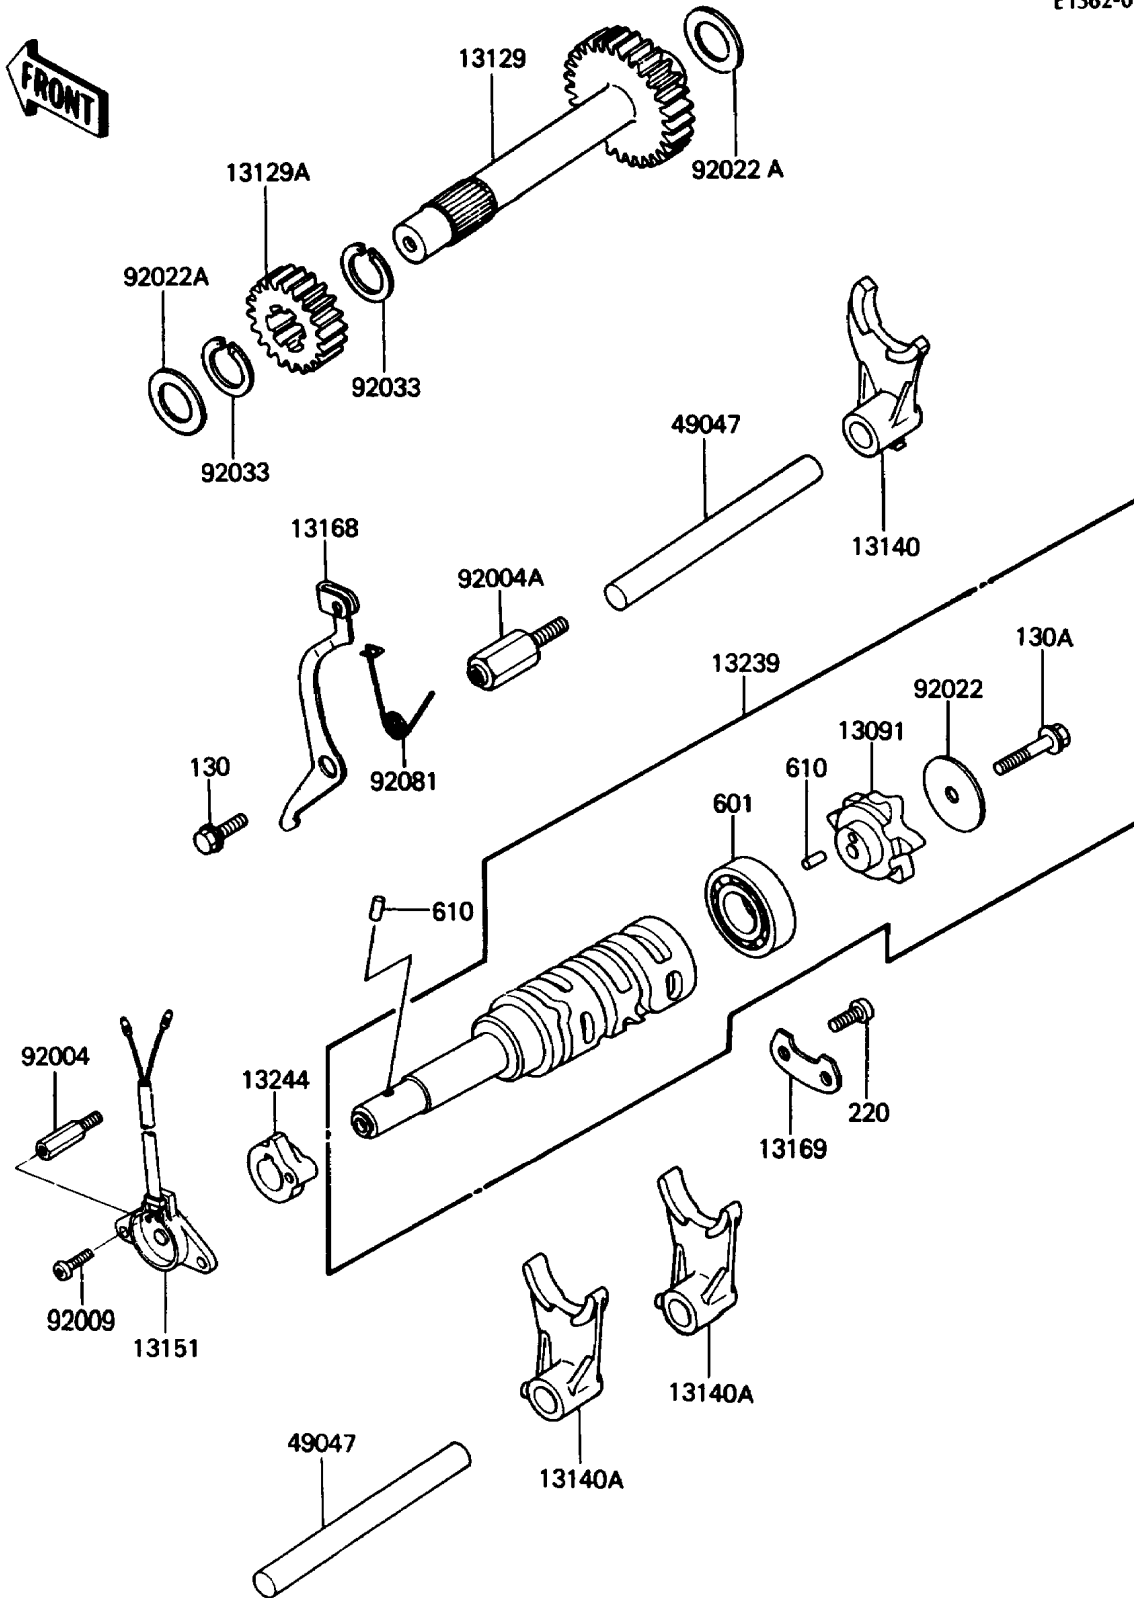

1986 Bayou® 185 PARTS DIAGRAM

Gear Change Drum/Shift Fork(s)

E1362-0110

1986 Bayou® 185 PARTS LIST

Gear Change Drum/Shift Fork(s)

ITEM NAME	PART NUMBER	QUANTITY
HOLDER,CHANGE DRUM (Ref # 13091)	13091-1434	1
GEAR,REVERSE (Ref # 13129)	13129-1549	1
GEAR,REVERSE,21T (Ref # 13129A)	13129-1550	1
FORK-SHIFT (Ref # 13140)	13140-1106	1
FORK-SHIFT (Ref # 13140A)	13140-1137	1
SWITCH-COMP,NEUTRAL (Ref # 13151)	13151-1059	1
LEVER,REVERSE (Ref # 13168)	13168-1320	1
PLATE,CHANGE DRUM (Ref # 13169)	13169-1749	1
DRUM-ASSY-CHANGE (Ref # 13239)	13239-1133	1
STOPPER-ASSY,REVERSE (Ref # 13244)	13244-1053	1
ROD-SHIFT (Ref # 49047)	49047-1052	1
STUD (Ref # 92004)	92004-1136	1
STUD (Ref # 92004A)	92004-1138	1
SCREW,5X14 (Ref # 92009)	92009-1341	1
WASHER,6.2X38X1.2 (Ref # 92022)	92022-1500	1
WASHER,15.3X25X1 (Ref # 92022A)	92022-279	1
RING-SNAP,18MM (Ref # 92033)	92033-029	1
SPRING (Ref # 92081)	92081-1966	1
BOLT-FLANGED,6X12 (Ref # 130)	130G0612	1
BOLT-FLANGED,6X35 (Ref # 130A)	130G0635	1
SCREW-PAN-CROS,6X14 (Ref # 220)	220B0614	1
BEARING-BALL,#6004C3 (Ref # 601)	601B6004	1
ROLLER,4X6 (Ref # 610)	610A0406	1