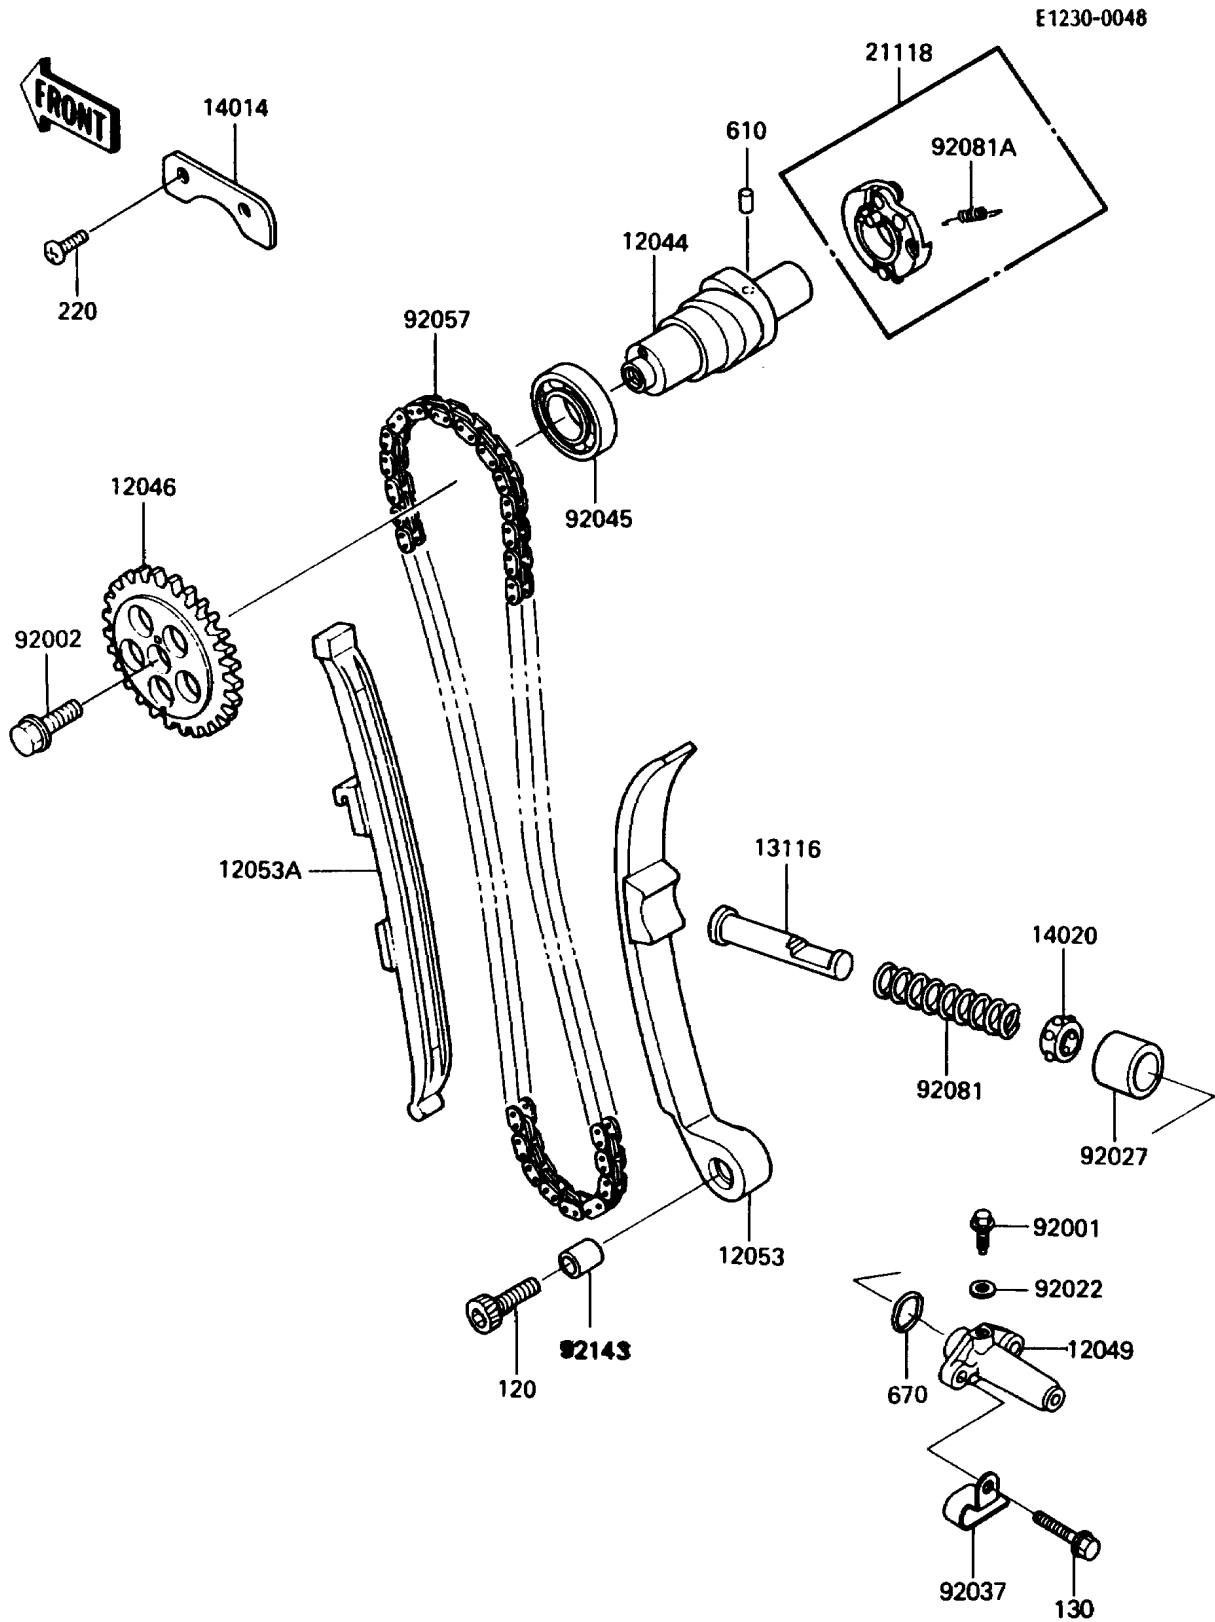

1986 Bayou® 185 PARTS DIAGRAM

Camshaft(s)/Tensioner

1986 Bayou® 185 PARTS LIST

Camshaft(s)/Tensioner

ITEM NAME	PART NUMBER	QUANTITY
CAMSHAFT-VALVE (Ref # 12044)	12044-1148	1
SPROCKET,CAM CHAIN (Ref # 12046)	12046-1059	1
TENSIONER,CAM CHAIN (Ref # 12049)	12049-1055	1
GUIDE-CHAIN,RR (Ref # 12053)	12053-1120	1
GUIDE-CHAIN,FR (Ref # 12053A)	12053-1121	1
ROD-PUSH,TENSIONER (Ref # 13116)	13116-1019	1
PLATE-POSITION (Ref # 14014)	14014-1054	1
RETAINER,TENSIONER (Ref # 14020)	14020-1054	1
DECOMPRESSOR (Ref # 21118)	21118-1059	1
BOLT,TENSIONER ADJUST (Ref # 92001)	92001-1155	1
BOLT,10X23 (Ref # 92002)	92001-1859	1
WASHER,6.1X12X1 (Ref # 92022)	92022-077	1
COLLAR,TENSIONER (Ref # 92027)	92027-1273	1
CLAMP (Ref # 92037)	92037-1724	1
BEARING-BALL,#6005C4 (Ref # 92045)	92045-1056	1
CHAIN,CAM,79RH2010-102L (Ref # 92057)	92057-1165	1
SPRING,TENSIONER (Ref # 92081)	92081-1105	1
SPRING,DECOMPRESSOR (Ref # 92081A)	92081-1674	1
COLLAR,6X8X10.2 (Ref # 92143)	92143-1253	1
BOLT-SOCKET,6X22 (Ref # 120)	120P0622	1
BOLT-FLANGED (Ref # 130)	130Y0625	1
SCREW-PAN-CROS,6X14 (Ref # 220)	220B0614	1
ROLLER,4X8 (Ref # 610)	610A0408	1
O RING,21MM (Ref # 670)	670B2021	1