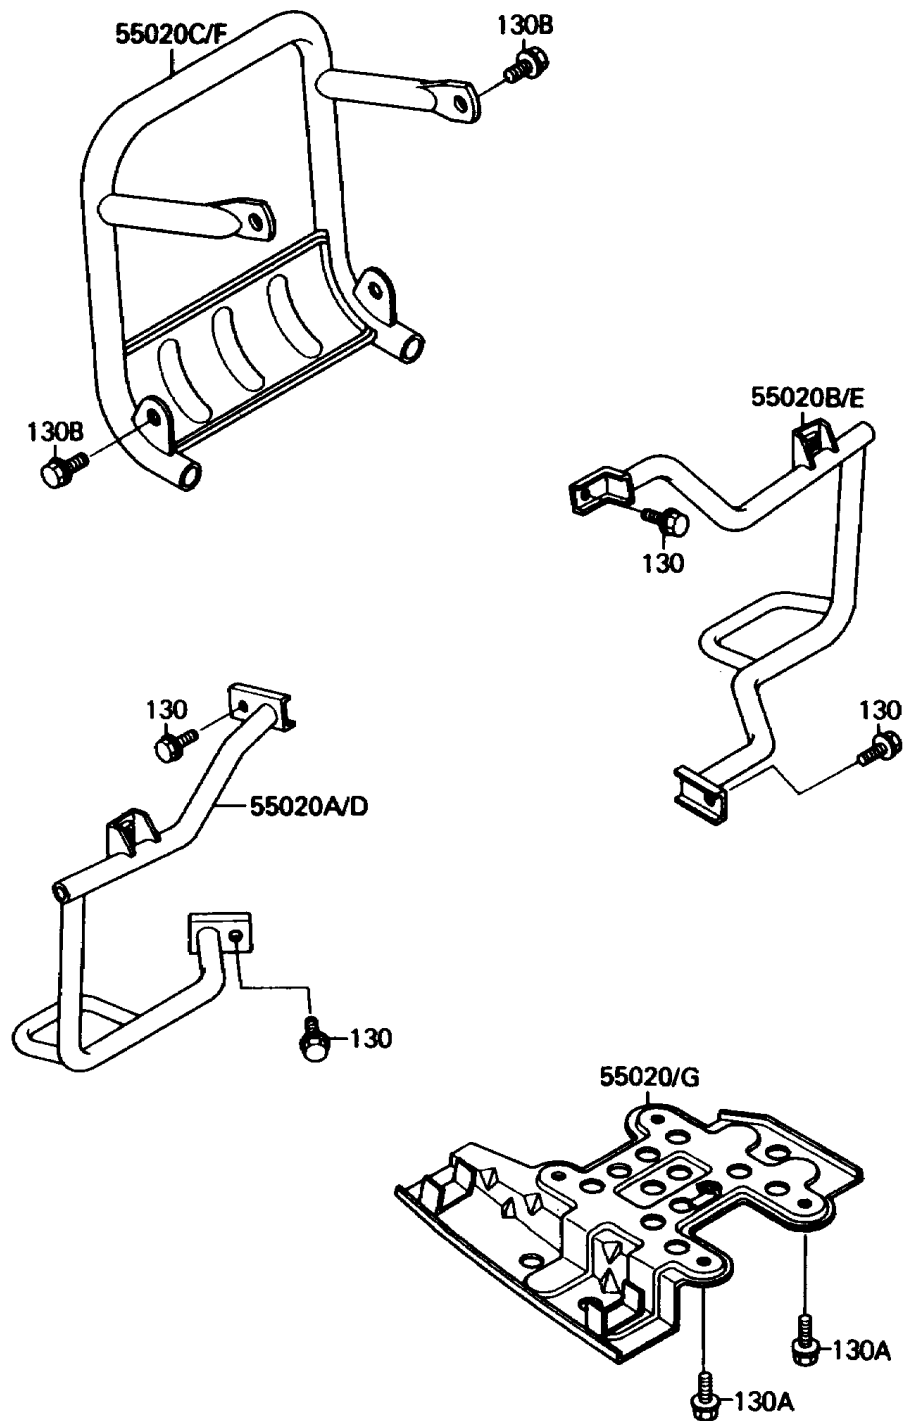

## 1987 Mojave® 110E PARTS DIAGRAM

Guard(s)

F2680-0009

## 1987 Mojave® 110E PARTS LIST

Guard(s)

ITEM NAME	PART NUMBER	QUANTITY
GUARD,CHAIN CASE (Ref # 55020)	55020-1235	1
GUARD,STEP,LH (Ref # 55020A)	55020-1238	1
GUARD,STEP,RH (Ref # 55020B)	55020-1239	1
GUARD,FR (Ref # 55020C)	55020-1241	1
BOLT-FLANGED (Ref # 130)	130D0610	1
BOLT-FLANGED,6X14 (Ref # 130A)	130D0614	1
BOLT-FLANGED (Ref # 130B)	130H0816	1