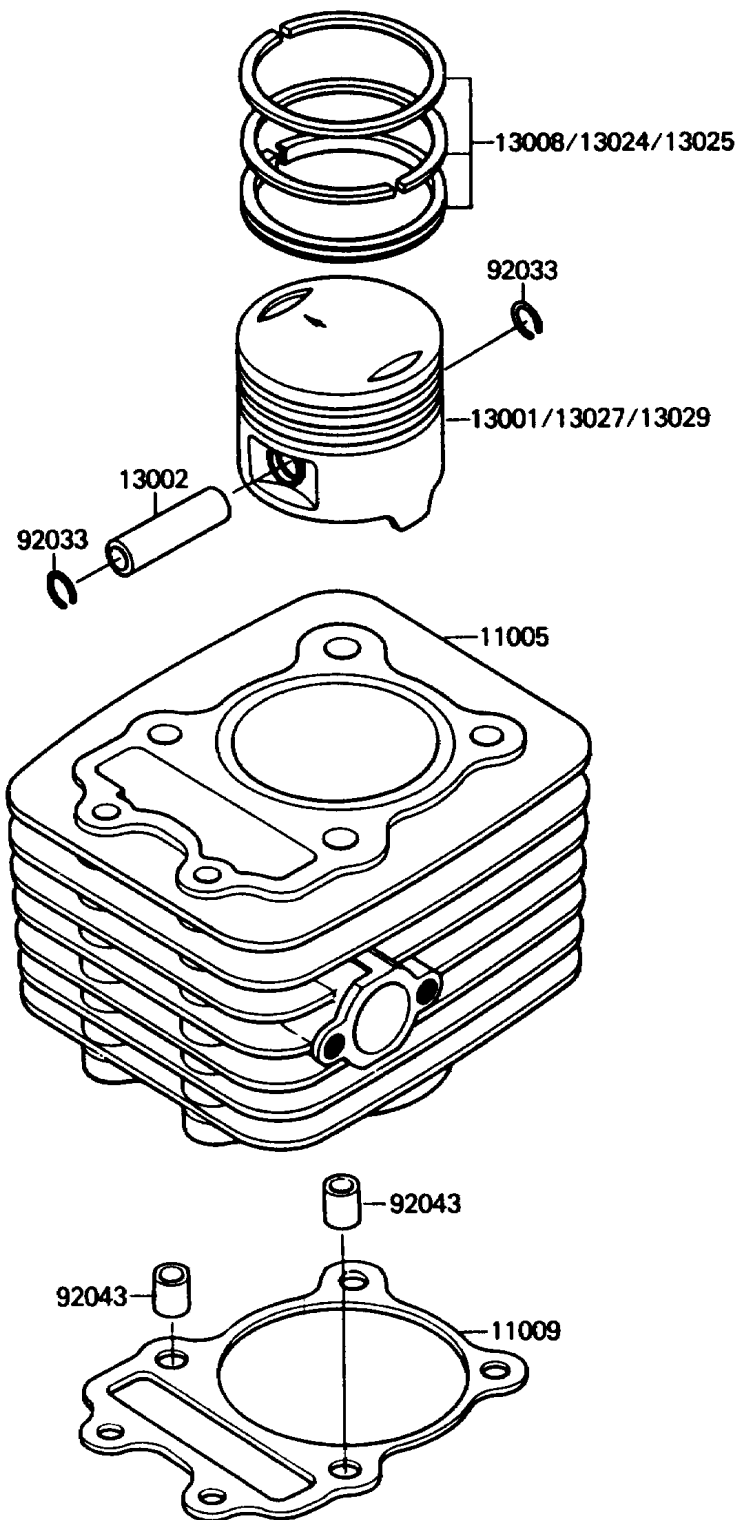

1987 Mojave® 110E PARTS DIAGRAM

Cylinder/Piston(s)

E1120-0082

1987 Mojave® 110E PARTS LIST

Cylinder/Piston(s)

ITEM NAME	PART NUMBER	QUANTITY
CYLINDER-ENGINE (Ref # 11005)	11005-1454	1
GASKET,CYLINDER BASE (Ref # 11009)	11009-1431	1
PISTON-ENGINE,STD (Ref # 13001)	13001-1223	1
PIN-PISTON (Ref # 13002)	13002-1061	1
RING-SET-PISTON,STD (Ref # 13008)	13008-1062	1
RING-SET-PISTON LL,O/S 1.00 (Ref # 13024)	13024-1011	1
RING-SET-PISTON L,O/S 0.50 (Ref # 13025)	13025-1011	1
PISTON-ENGINE LL,O/S 1.00 (Ref # 13027)	13027-1057	1
PISTON-ENGINE L,O/S 0.50 (Ref # 13029)	13029-1060	1
RING-SNAP (Ref # 92033)	92033-1072	1
PIN,8.2X10X14 (Ref # 92043)	92043-1264	1