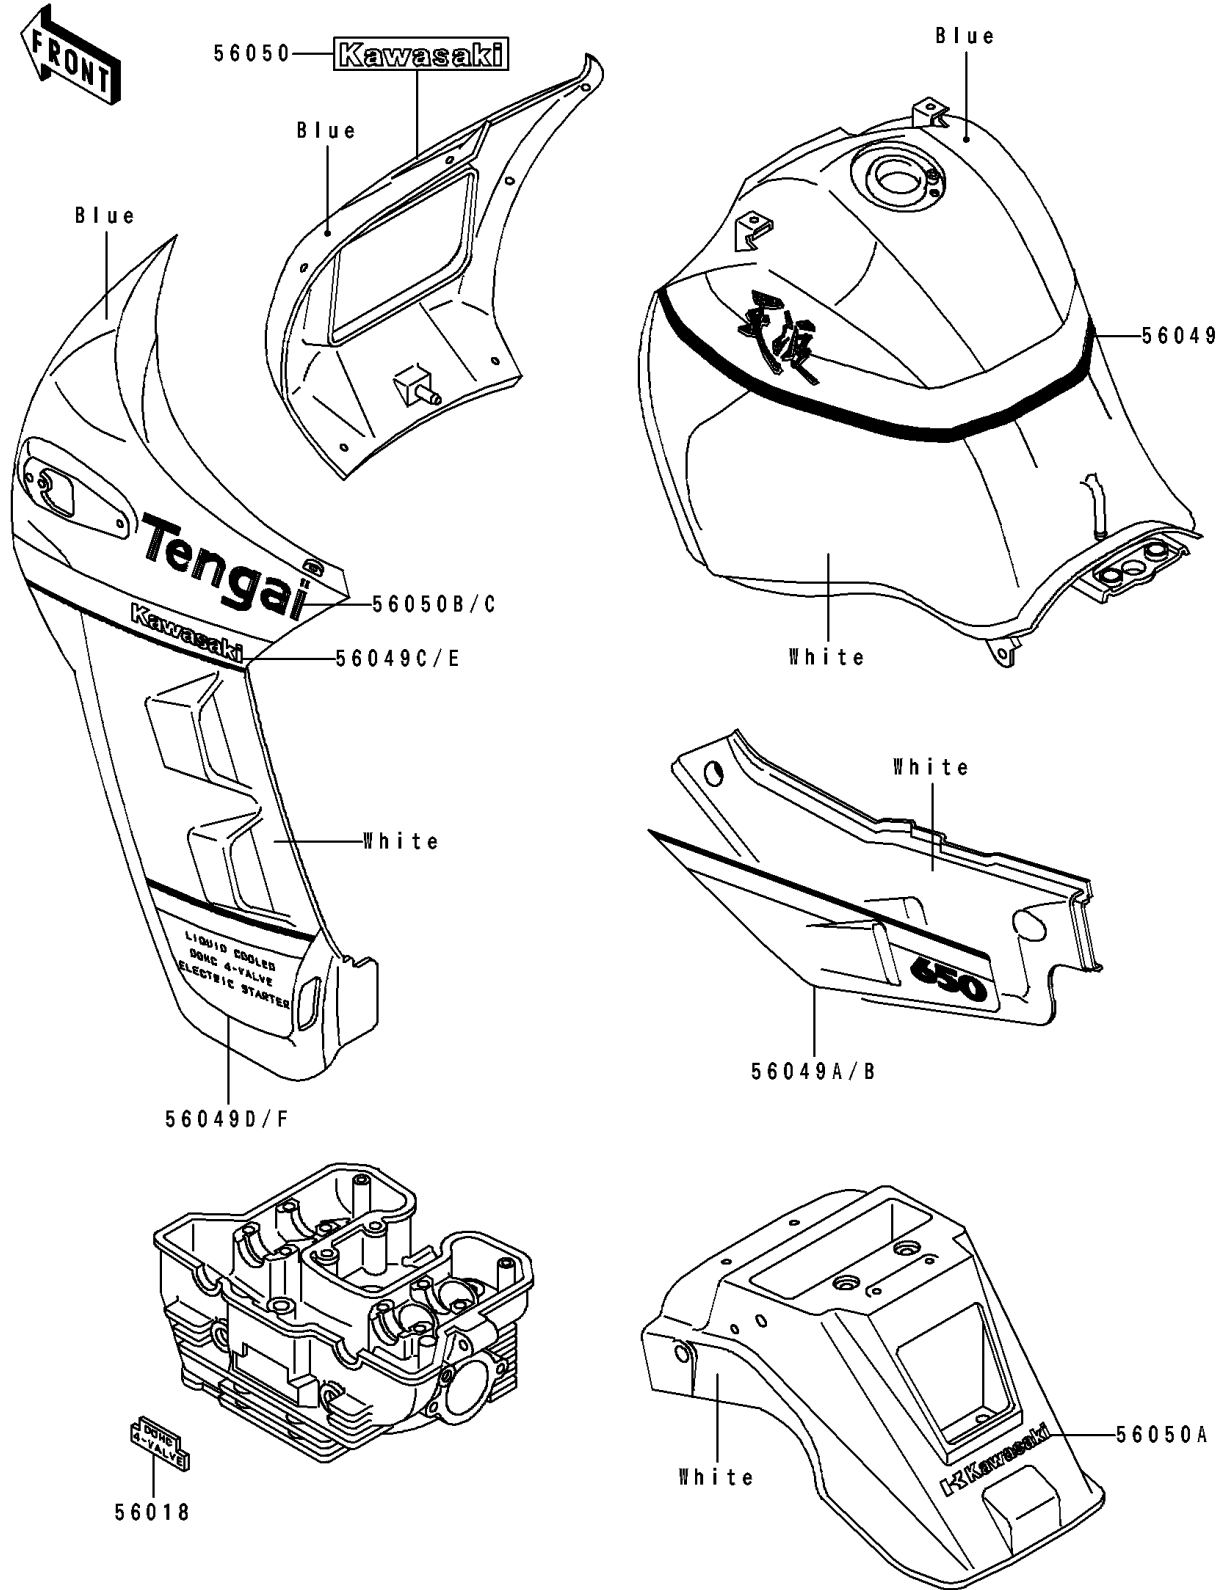

## 1990 Tengai™ PARTS DIAGRAM

Decal(Blue/White)(KL650-B2)

F2861

## 1990 Tengai™ PARTS LIST

Decal(Blue/White)(KL650-B2)

ITEM NAME	PART NUMBER	QUANTITY
MARK,CYLINDER HEAD (Ref # 56018)	56018-1483	1
PATTERN,FUEL TANK (Ref # 56049)	56049-1343	1
PATTERN,SIDE COVER,LH (Ref # 56049A)	56049-1344	1
PATTERN,SIDE COVER,RH (Ref # 56049B)	56049-1345	1
PATTERN,SIDE COWLING,UPP,LH (Ref # 56049C)	56049-1346	1
PATTERN,SIDE COWLING,LWR,LH (Ref # 56049D)	56049-1347	1
PATTERN,SIDE COWLING,UPP,RH (Ref # 56049E)	56049-1348	1
PATTERN,SIDE COWLING,LWR,RH (Ref # 56049F)	56049-1349	1
MARK,KAWASAKI (Ref # 56050)	56050-1434	1
MARK,K.KAWASAKI (Ref # 56050A)	56050-1435	1
MARK,TENGAI,LH (Ref # 56050B)	56050-1436	1
MARK,TENGAI,RH (Ref # 56050C)	56050-1437	1