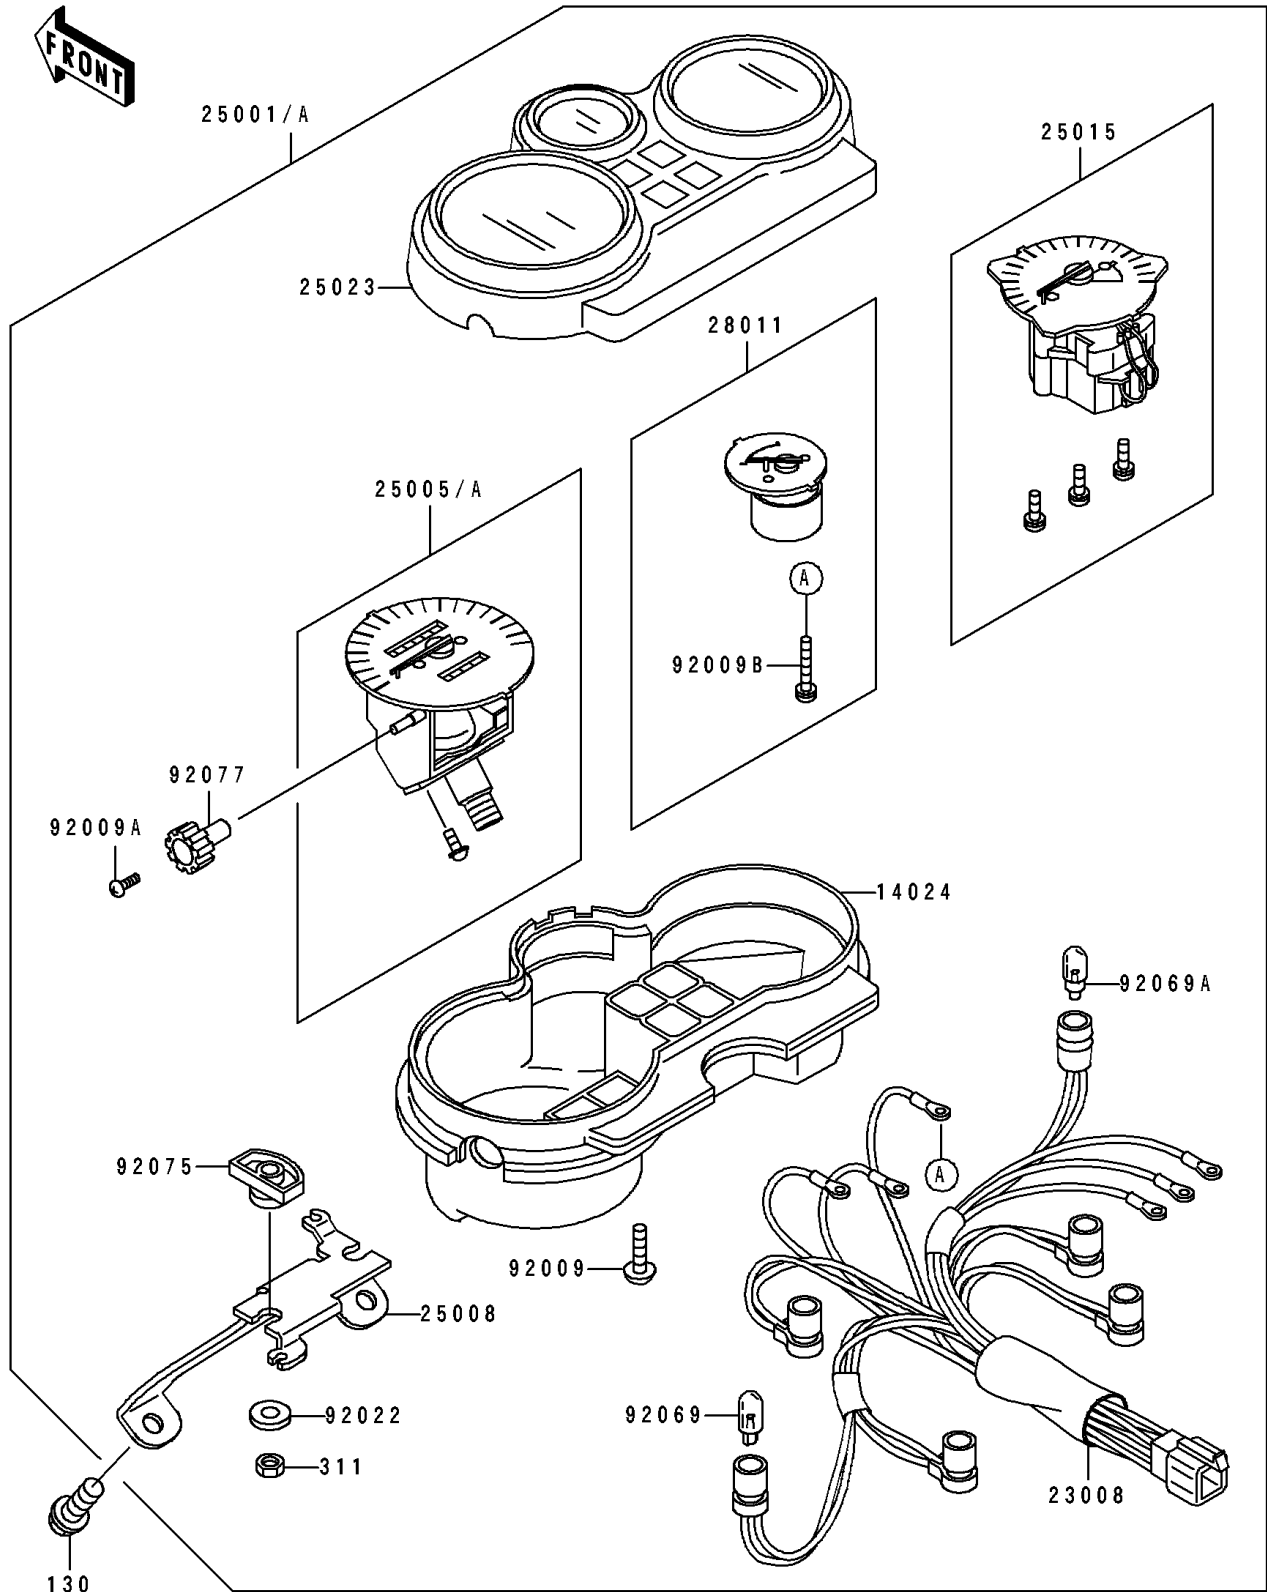

1990 Tengai™ PARTS DIAGRAM

Meter

F2530

1990 Tengai™ PARTS LIST

Meter

ITEM NAME	PART NUMBER	QUANTITY
COVER,METER HOUSING (Ref # 14024)	14024-1768	1
SOCKET-ASSY,METER (Ref # 23008)	23008-1298	1
METER-ASSY,KPH (Ref # 25001)	25001-1740	1
METER-ASSY,MPH (Ref # 25001A)	25001-1787	1
SPEEDOMETER,KPH (Ref # 25005)	25005-1404	1
SPEEDOMETER,MPH (Ref # 25005A)	25005-1434	1
BRACKET-METER (Ref # 25008)	25008-1157	1
TACHOMETER,X1000R/MIN (Ref # 25015)	25015-1281	1
COVER-METER CASE,UPP (Ref # 25023)	25023-1163	1
METER,TEMP (Ref # 28011)	28011-1111	1
SCREW,4X16,BLACK (Ref # 92009)	92009-1158	1
SCREW,2X6,BLACK (Ref # 92009A)	92009-1172	1
SCREW,3X22 (Ref # 92009B)	92009-1293	1
WASHER,5.2X16X1.2 (Ref # 92022)	25009-004	1
BULB,12V 3.4W (Ref # 92069)	92069-1007	1
BULB,12V3W T-7 (Ref # 92069A)	92069-1020	1
DAMPER,METER BRACKET (Ref # 92075)	92075-1581	1
KNOB,METER (Ref # 92077)	92077-1056	1
BOLT-FLANGED (Ref # 130)	130J0812	1
NUT-HEX (Ref # 311)	311C0500	1