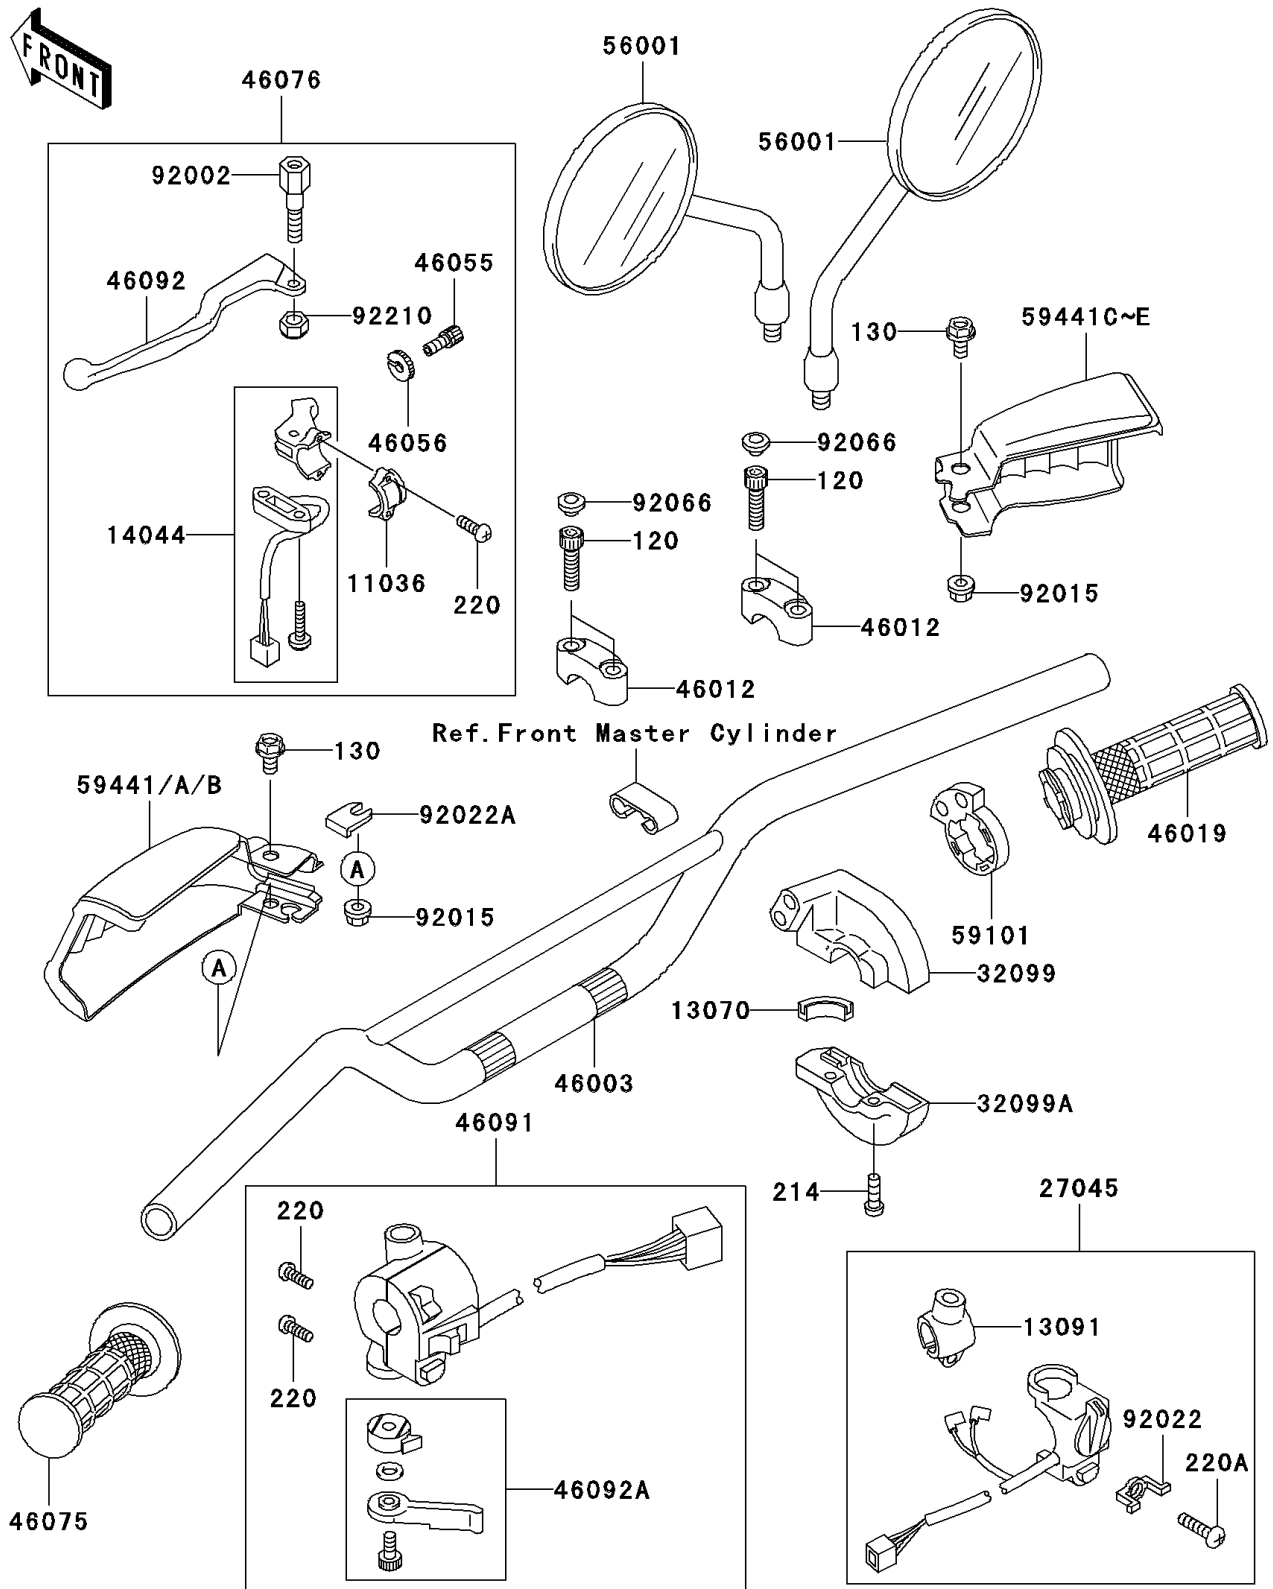

2006 KLR™650 PARTS DIAGRAM

Handlebar

F2310

2006 KLR™650 PARTS LIST

Handlebar

ITEM NAME	PART NUMBER	QUANTITY
BOLT-SOCKET,8X30 (Ref # 120)	120S0830	1
BOLT-FLANGED,6X12 (Ref # 130)	130J0612	1
SCREW-PAN+-,5X18 (Ref # 214)	214C0518	1
SCREW-PAN-CROSS,5X14 (Ref # 220)	220F0514	1
SCREW-PAN-CROSS,6X20 (Ref # 220A)	220F0620	1
BRACKET-A,LEVER HOLDER (Ref # 11036)	11036-1297	1
GUIDE,THROTTLE PEACE (Ref # 13070)	13070-1131	1
HOLDER,ENGINE STOP SWITCH (Ref # 13091)	13091-1255	1
HOLDER-CABLE,CLUTCH (Ref # 14044)	14044-1062	1
SWITCH-ASSY,ENGINE STOP (Ref # 27045)	27045-1071	1
CASE,THROTTLE,UPP (Ref # 32099)	32099-1072	1
CASE,THROTTLE,LWR (Ref # 32099A)	32099-1073	1
HANDLE (Ref # 46003)	46003-1153	1
HOLDER-HANDLE,UPP (Ref # 46012)	46012-1102	1
GRIP-ASSY,THROTTLE (Ref # 46019)	46019-1054	1
SCREW,CABLE ADJUST,8MM (Ref # 46055)	46055-009	1
NUT,CABLE ADJUST (Ref # 46056)	46056-006	1
GRIP,LH (Ref # 46075)	46075-1051	1
LEVER-ASSY-GRIP,CLUTCH (Ref # 46076)	46076-1142	1
HOUSING-ASSY-CONTROL,LH (Ref # 46091)	46091-1791	1
LEVER-GRIP,CLUTCH (Ref # 46092)	46092-1111	1
LEVER-GRIP,CHOKE (Ref # 46092A)	46092-1123	1
MIRROR-ASSY (Ref # 56001)	56001-1204	1
REEL,THROTTLE (Ref # 59101)	59101-1106	1
COVER-HANDLE,LH,A.RED (Ref # 59441)	59441-1073-260	1
COVER-HANDLE,LH,L.GREEN (Ref # 59441A)	59441-1073-290	1
COVER-HANDLE,RH,A.RED (Ref # 59441C)	59441-1074-260	1
COVER-HANDLE,RH,L.GREEN (Ref # 59441D)	59441-1074-290	1
BOLT,LEVER SET (Ref # 92002)	92002-1880	1

2006 KLR™650 PARTS LIST

Handlebar

ITEM NAME	PART NUMBER	QUANTITY
NUT,LOCK,FLANGED,6MM (Ref # 92015)	92015-1603	1
WASHER,ENGINE STOP SWITCH (Ref # 92022)	92022-1474	1
WASHER (Ref # 92022A)	92022-1896	1
PLUG (Ref # 92066)	92066-1216	1
NUT,LOCK,6MM (Ref # 92210)	92210-0006	1