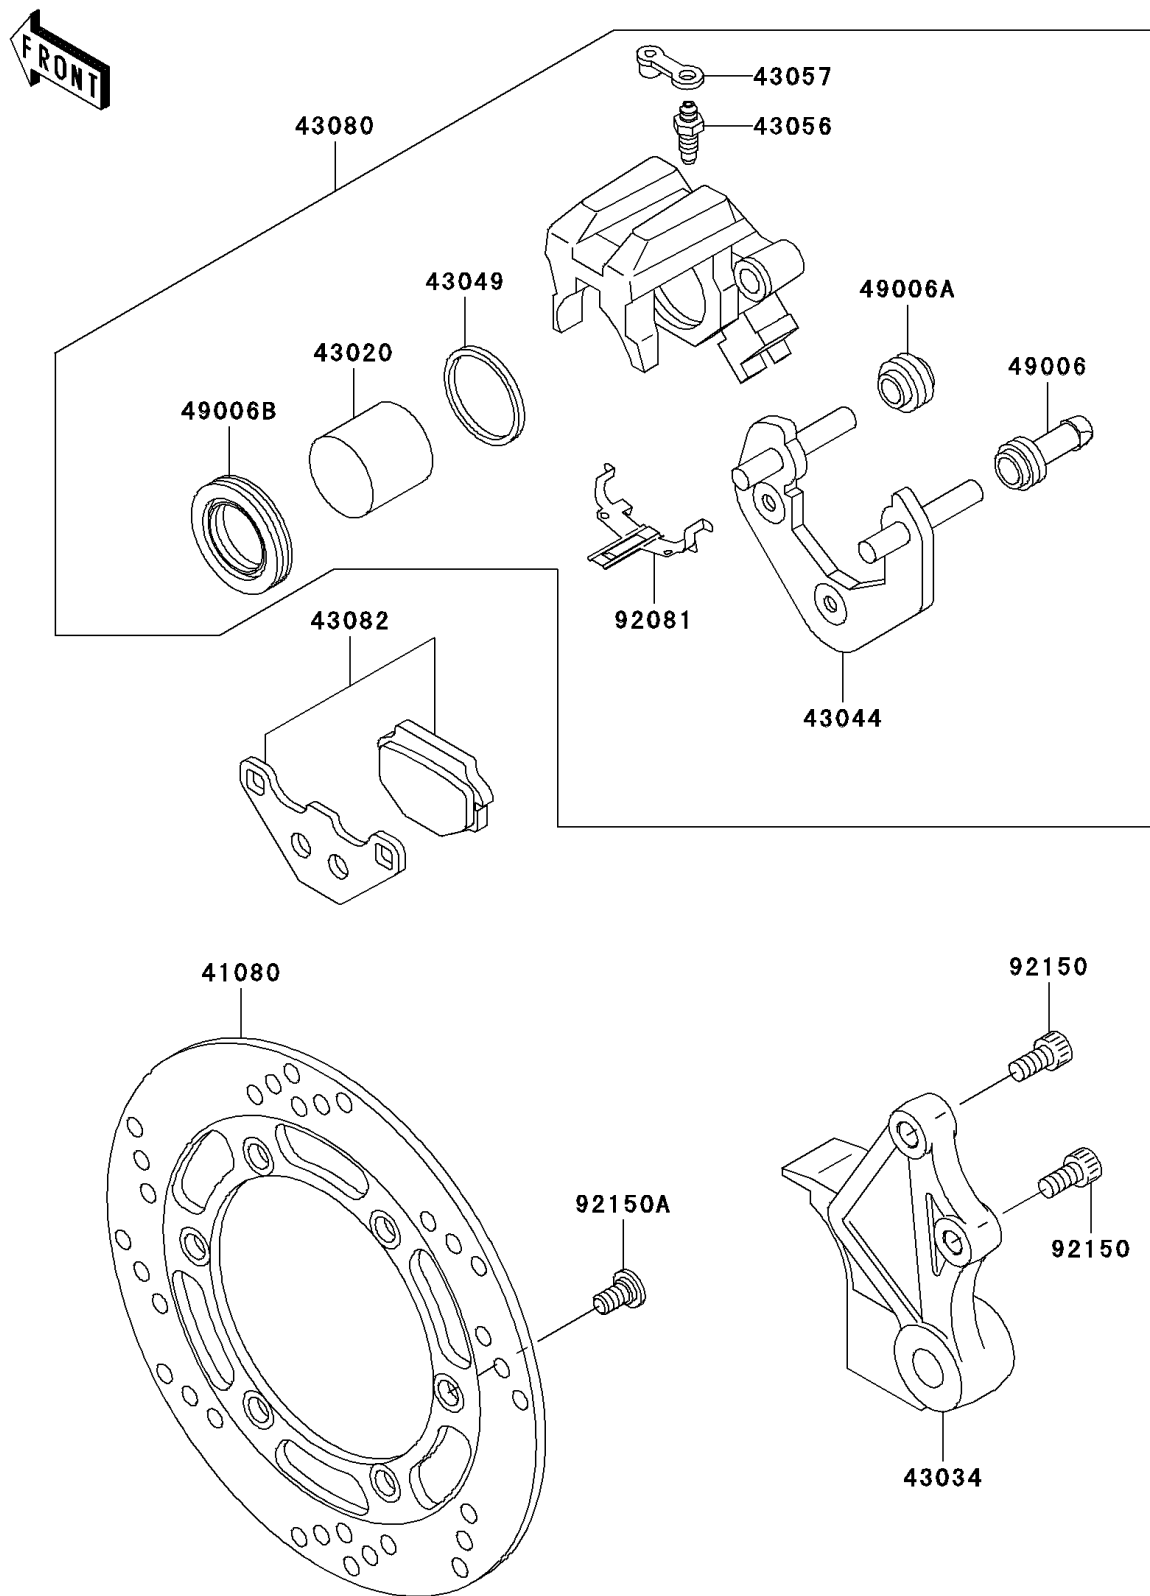

2006 KLR™650 PARTS DIAGRAM

Rear Brake

F2294

2006 KLR™650 PARTS LIST

Rear Brake

| ITEM NAME | PART NUMBER | QUANTITY |
|---|---------------|----------|
| DISC,RR,SILVER (Ref # 41080) | 41080-0028-CM | 1 |
| PISTON-COMP-BRAKE (Ref # 43020) | 43020-1082 | 1 |
| HOLDER-BRAKE,REAR CALIPER (Ref # 43034) | 43034-1135 | 1 |
| HOLDER-COMP-CALIPER,RR (Ref # 43044) | 43044-1075 | 1 |
| PACKING,PISTON SEAL (Ref # 43049) | 43049-1095 | 1 |
| BREATHER-BRAKE (Ref # 43056) | 43056-1054 | 1 |
| CAP-BREATHER (Ref # 43057) | 43057-003 | 1 |
| CALIPER-SUB-ASSY,RR,BLACK (Ref # 43080) | 43080-5021-DJ | 1 |
| PAD-ASSY-BRAKE (Ref # 43082) | 43082-1096 | 1 |
| BOOT,CALIPER (Ref # 49006) | 49006-1054 | 1 |
| BOOT,CALIPER (Ref # 49006A) | 49006-1055 | 1 |
| BOOT,PISTON (Ref # 49006B) | 49006-1091 | 1 |
| SPRING,PAD (Ref # 92081) | 92081-1341 | 1 |
| BOLT,SOCKET,8X16 (Ref # 92150) | 92150-1840 | 1 |
| BOLT,8X15 (Ref # 92150A) | 92150-1852 | 1 |