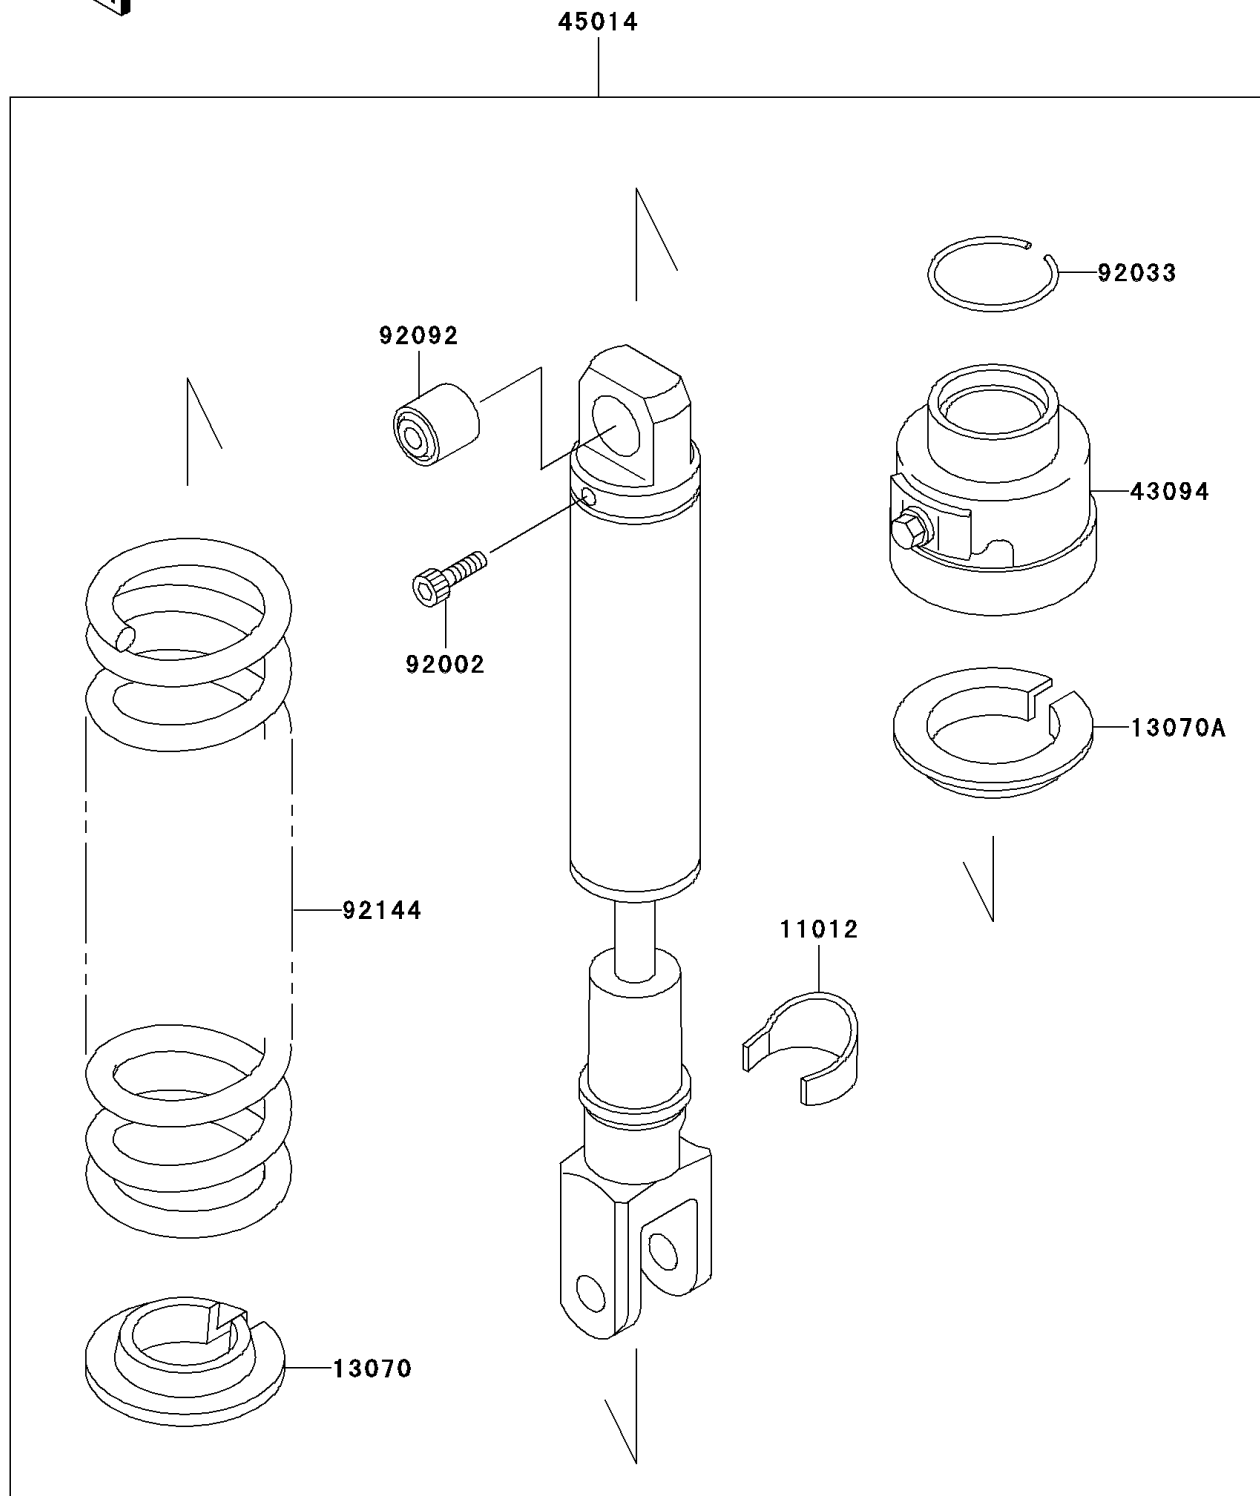

2006 KLR™650 PARTS DIAGRAM

Shock Absorber(s)

F2280

2006 KLR™650 PARTS LIST

Shock Absorber(s)

ITEM NAME	PART NUMBER	QUANTITY
CAP,SHOCKABSORBER (Ref # 11012)	11012-1398	1
GUIDE,SPRING (Ref # 13070)	13070-1075	1
GUIDE,SPRING (Ref # 13070A)	13070-1177	1
ADJUSTER,SHOCKABSORBER (Ref # 43094)	43094-1052	1
SHOCKABSORBER (Ref # 45014)	45014-1362	1
BOLT,SOCKET,5X8 (Ref # 92002)	92002-1963	1
RING-SNAP (Ref # 92033)	92033-1233	1
BUSHING-RUBBER (Ref # 92092)	92092-1063	1
SPRING,SHOCKABSORBER (Ref # 92144)	92144-1158	1