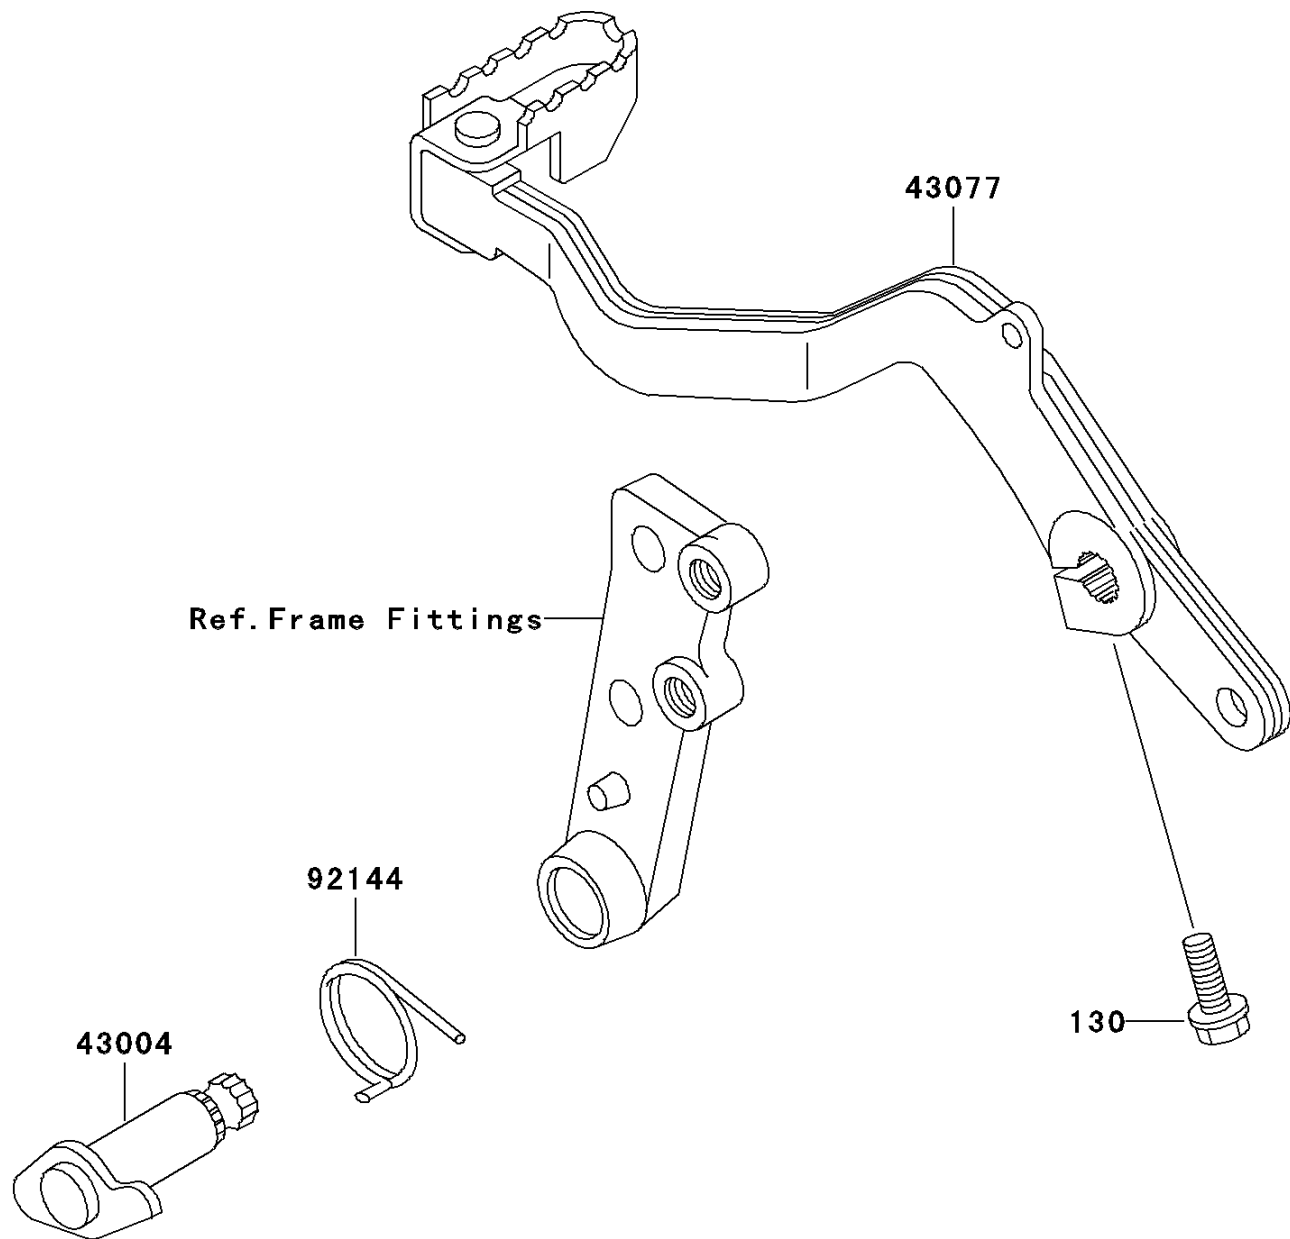

2006 KLR™650 PARTS DIAGRAM

Brake Pedal

F2260

2006 KLR™650 PARTS LIST

Brake Pedal

ITEM NAME	PART NUMBER	QUANTITY
BOLT-FLANGED,6X22 (Ref # 130)	130H0622	1
SHAFT-BRAKE (Ref # 43004)	43004-1120	1
LEVER-ASSY-BRAKE,PEDAL (Ref # 43077)	43077-1065	1
SPRING,BRAKE PEDAL RETURN (Ref # 92144)	92144-1082	1