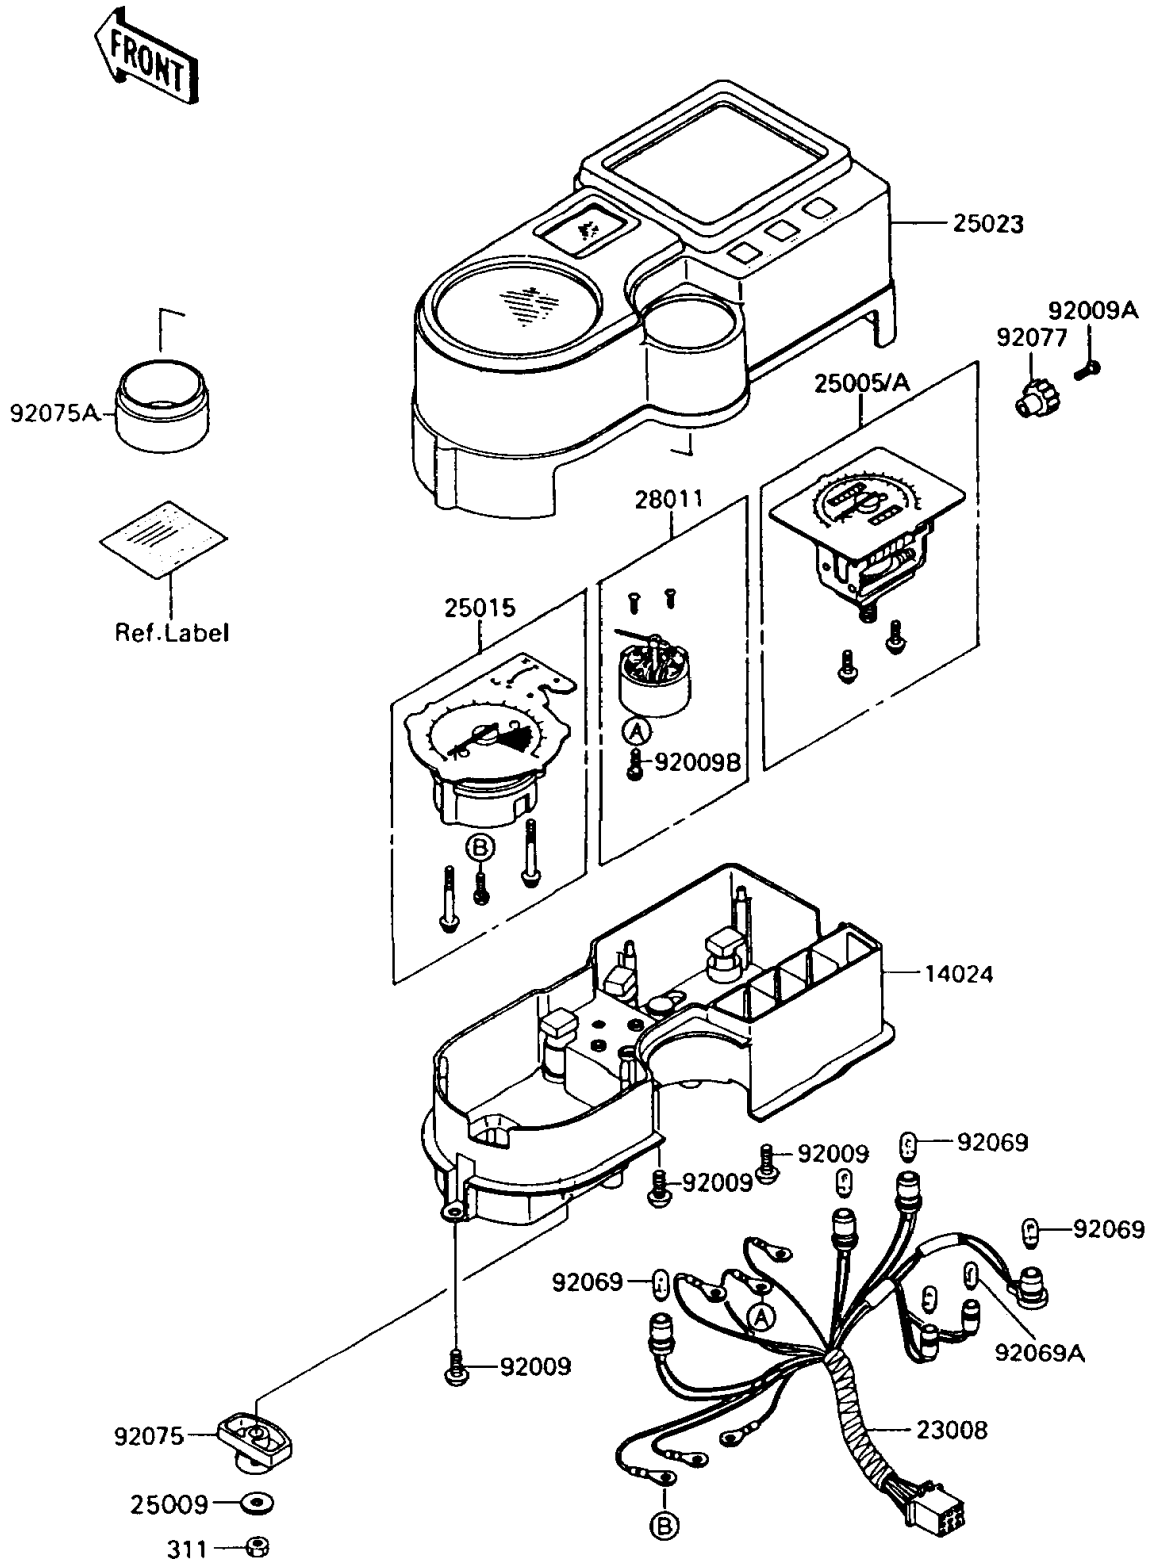

1992 KLR™650 PARTS DIAGRAM

Meter(s)

F2530

1992 KLR™650 PARTS LIST

Meter(s)

ITEM NAME	PART NUMBER	QUANTITY
COVER,METER CASE,LWR (Ref # 14024)	14024-1407	1
SOCKET-ASSY,METER (Ref # 23008)	23008-1332	1
SPEEDOMETER,MPH (Ref # 25005)	25005-1341	1
SPEEDOMETER,KPH (Ref # 25005A)	25005-1345	1
WASHER,5.2X16X1.2 (Ref # 25009)	25009-004	1
TACHOMETER,X1000R/MIN (Ref # 25015)	25015-1263	1
COVER-METER CASE,UPP (Ref # 25023)	25023-1152	1
METER,TEMP (Ref # 28011)	28011-1091	1
SCREW,TAPPING,4X16 (Ref # 92009)	92009-1163	1
SCREW,2X6,BLACK (Ref # 92009A)	92009-1172	1
SCREW,3X22 (Ref # 92009B)	92009-1293	1
BULB,12V 3.4W (Ref # 92069)	92069-1007	1
BULB,12V 3W (Ref # 92069A)	92069-1068	1
DAMPER,METER BRACKET (Ref # 92075)	92075-1581	1
DAMPER (Ref # 92075A)	92075-1890	1
KNOB,METER (Ref # 92077)	92077-1054	1
NUT-HEX (Ref # 311)	311C0500	1