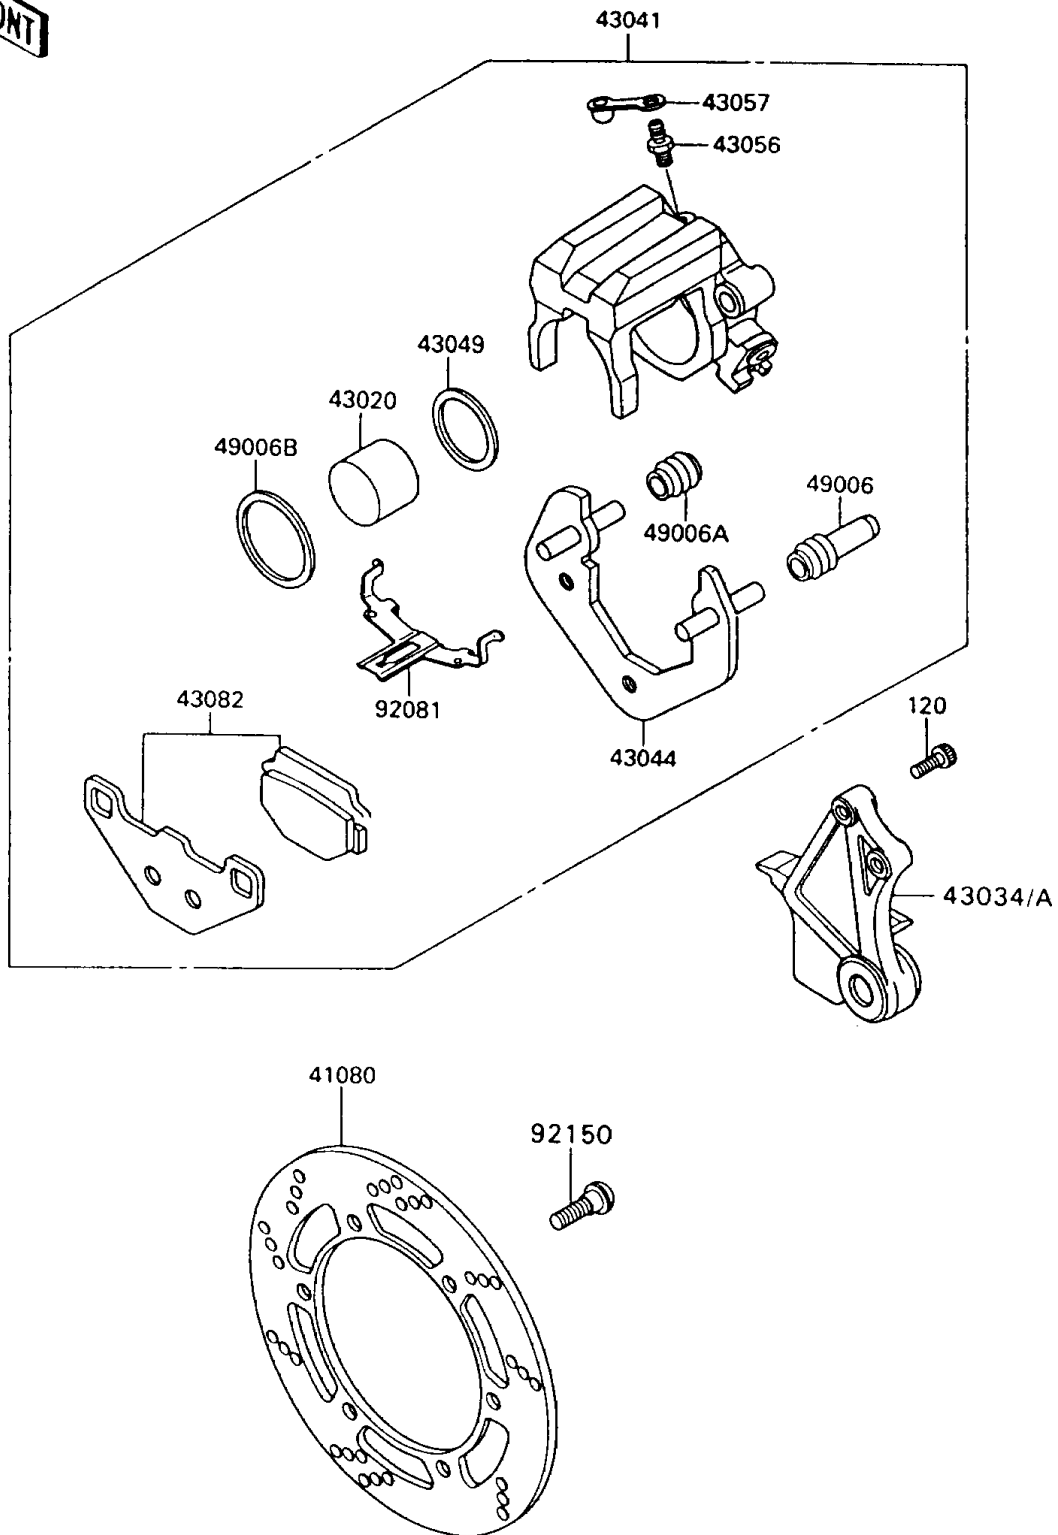

1992 KLR™650 PARTS DIAGRAM

Rear Brake

F2294

1992 KLR™650 PARTS LIST

Rear Brake

ITEM NAME	PART NUMBER	QUANTITY
DISC,RR (Ref # 41080)	41080-1179	1
PISTON-COMP-BRAKE (Ref # 43020)	43020-1082	1
HOLDER-BRAKE,REAR CALIPER (Ref # 43034)	43034-1094	1
CALIPER-ASSY,RR (Ref # 43041)	43041-1378	1
HOLDER-COMP-CALIPER,RR (Ref # 43044)	43044-1075	1
PACKING,PISTON SEAL (Ref # 43049)	43049-1026	1
BREATHER-BRAKE (Ref # 43056)	43056-1054	1
CAP-BREATHER (Ref # 43057)	43057-003	1
PAD-ASSY-BRAKE (Ref # 43082)	43082-1096	1
BOOT,CALIPER (Ref # 49006)	49006-1054	1
BOOT,CALIPER (Ref # 49006A)	49006-1055	1
BOOT,PISTON (Ref # 49006B)	49006-1091	1
SPRING (Ref # 92081)	92081-1341	1
BOLT,DISC PLATE,8X15 (Ref # 92150)	92150-1852	1
BOLT-SOCKET (Ref # 120)	120P0816	1