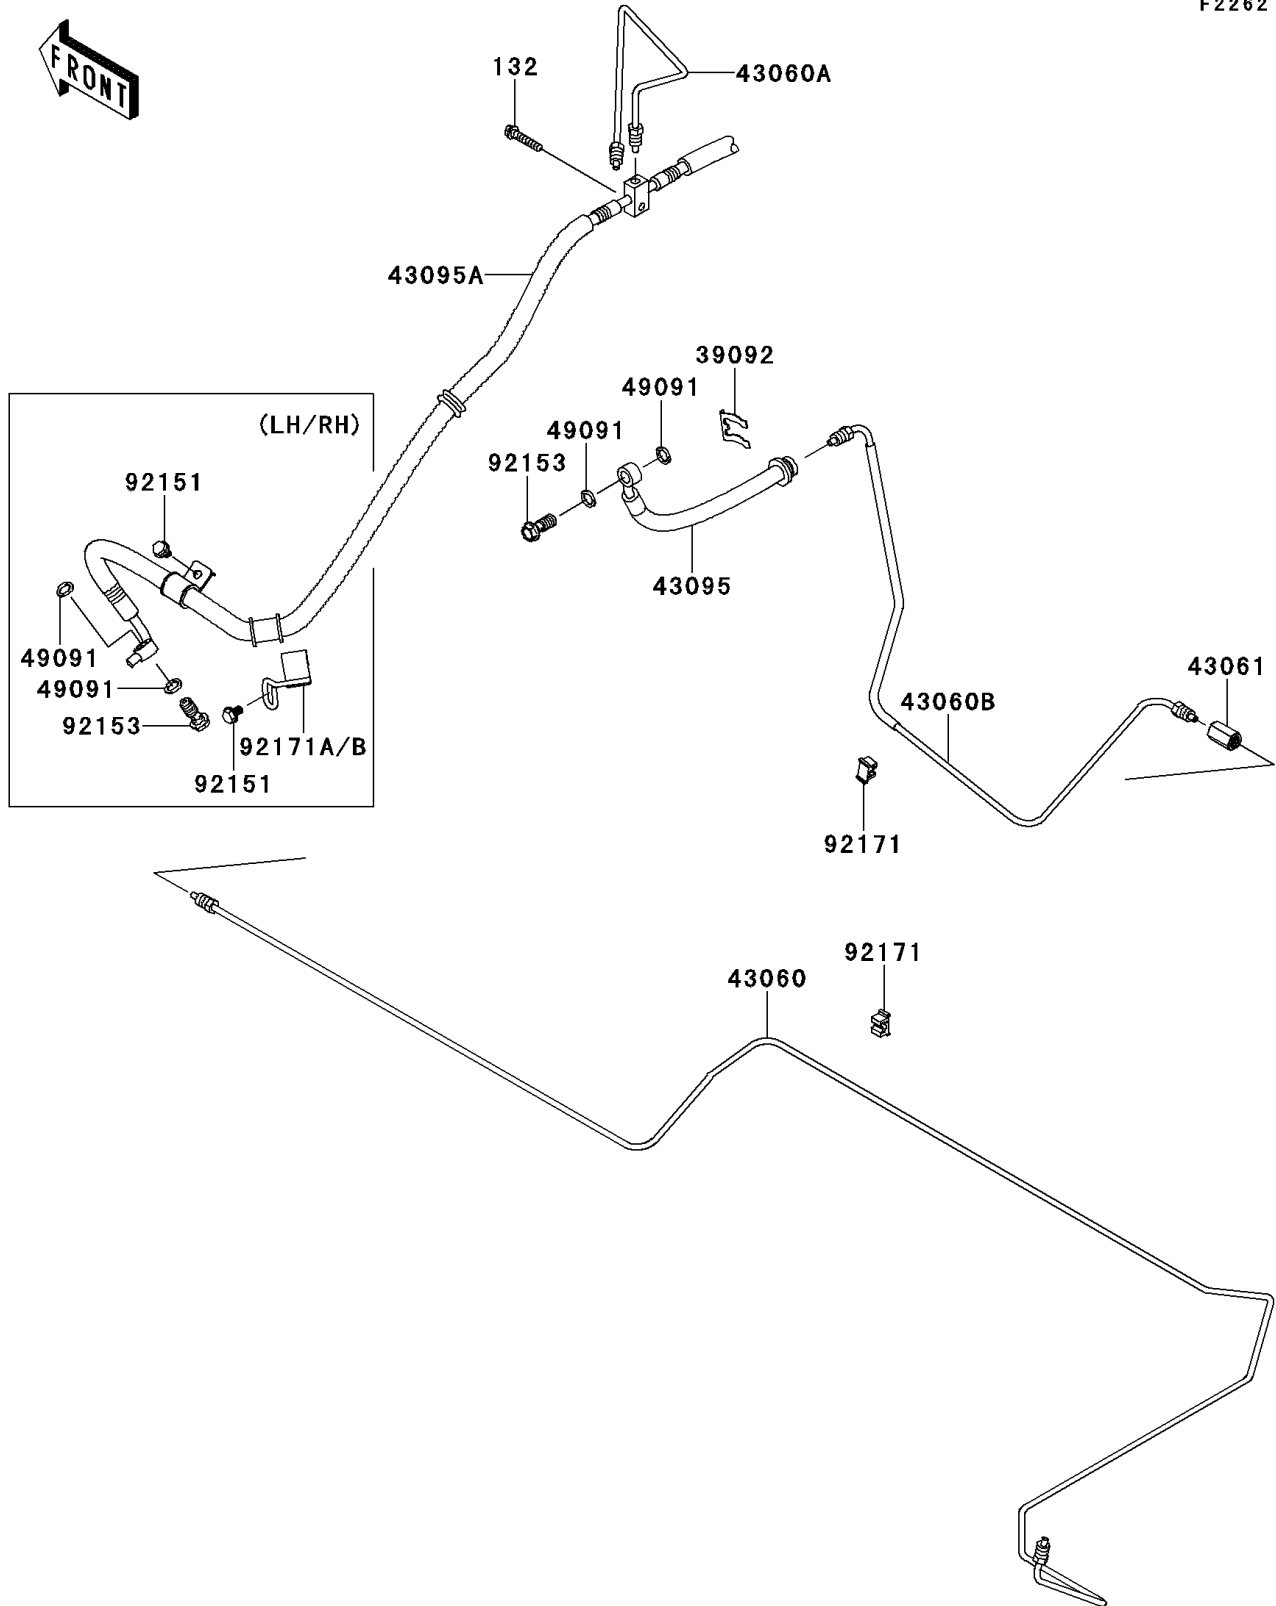

2013 Teryx® 750 FI 4x4 LE PARTS DIAGRAM

Brake Piping

F2262

2013 Teryx® 750 FI 4x4 LE PARTS LIST

Brake Piping

ITEM NAME	PART NUMBER	QUANTITY
BOLT-FLANGED-SMALL,6X30 (Ref # 132)	132BB0630	1
PIN-HAIR (Ref # 39092)	39092-1052	1
PIPE-BRAKE,RR,RR (Ref # 43060)	43060-0054	1
PIPE-BRAKE,FR (Ref # 43060A)	43060-0058	1
PIPE-BRAKE,RR,FR (Ref # 43060B)	43060-0066	1
JOINT-BRAKE (Ref # 43061)	43061-0003	1
HOSE-BRAKE,RR (Ref # 43095)	43095-0313	1
HOSE-BRAKE,FR (Ref # 43095A)	43095-0429	1
WASHER-SEAL,10.1X14.5X1.5 (Ref # 49091)	49091-0001	1
BOLT,6X10 (Ref # 92151)	92151-1344	1
BOLT,OIL,L=23 (Ref # 92153)	92153-0627	1
CLAMP (Ref # 92171)	92171-0805	1
CLAMP,BRAKE HOSE,LH (Ref # 92171A)	92171-1841	1
CLAMP,BRAKE HOSE,RH (Ref # 92171B)	92171-1842	1