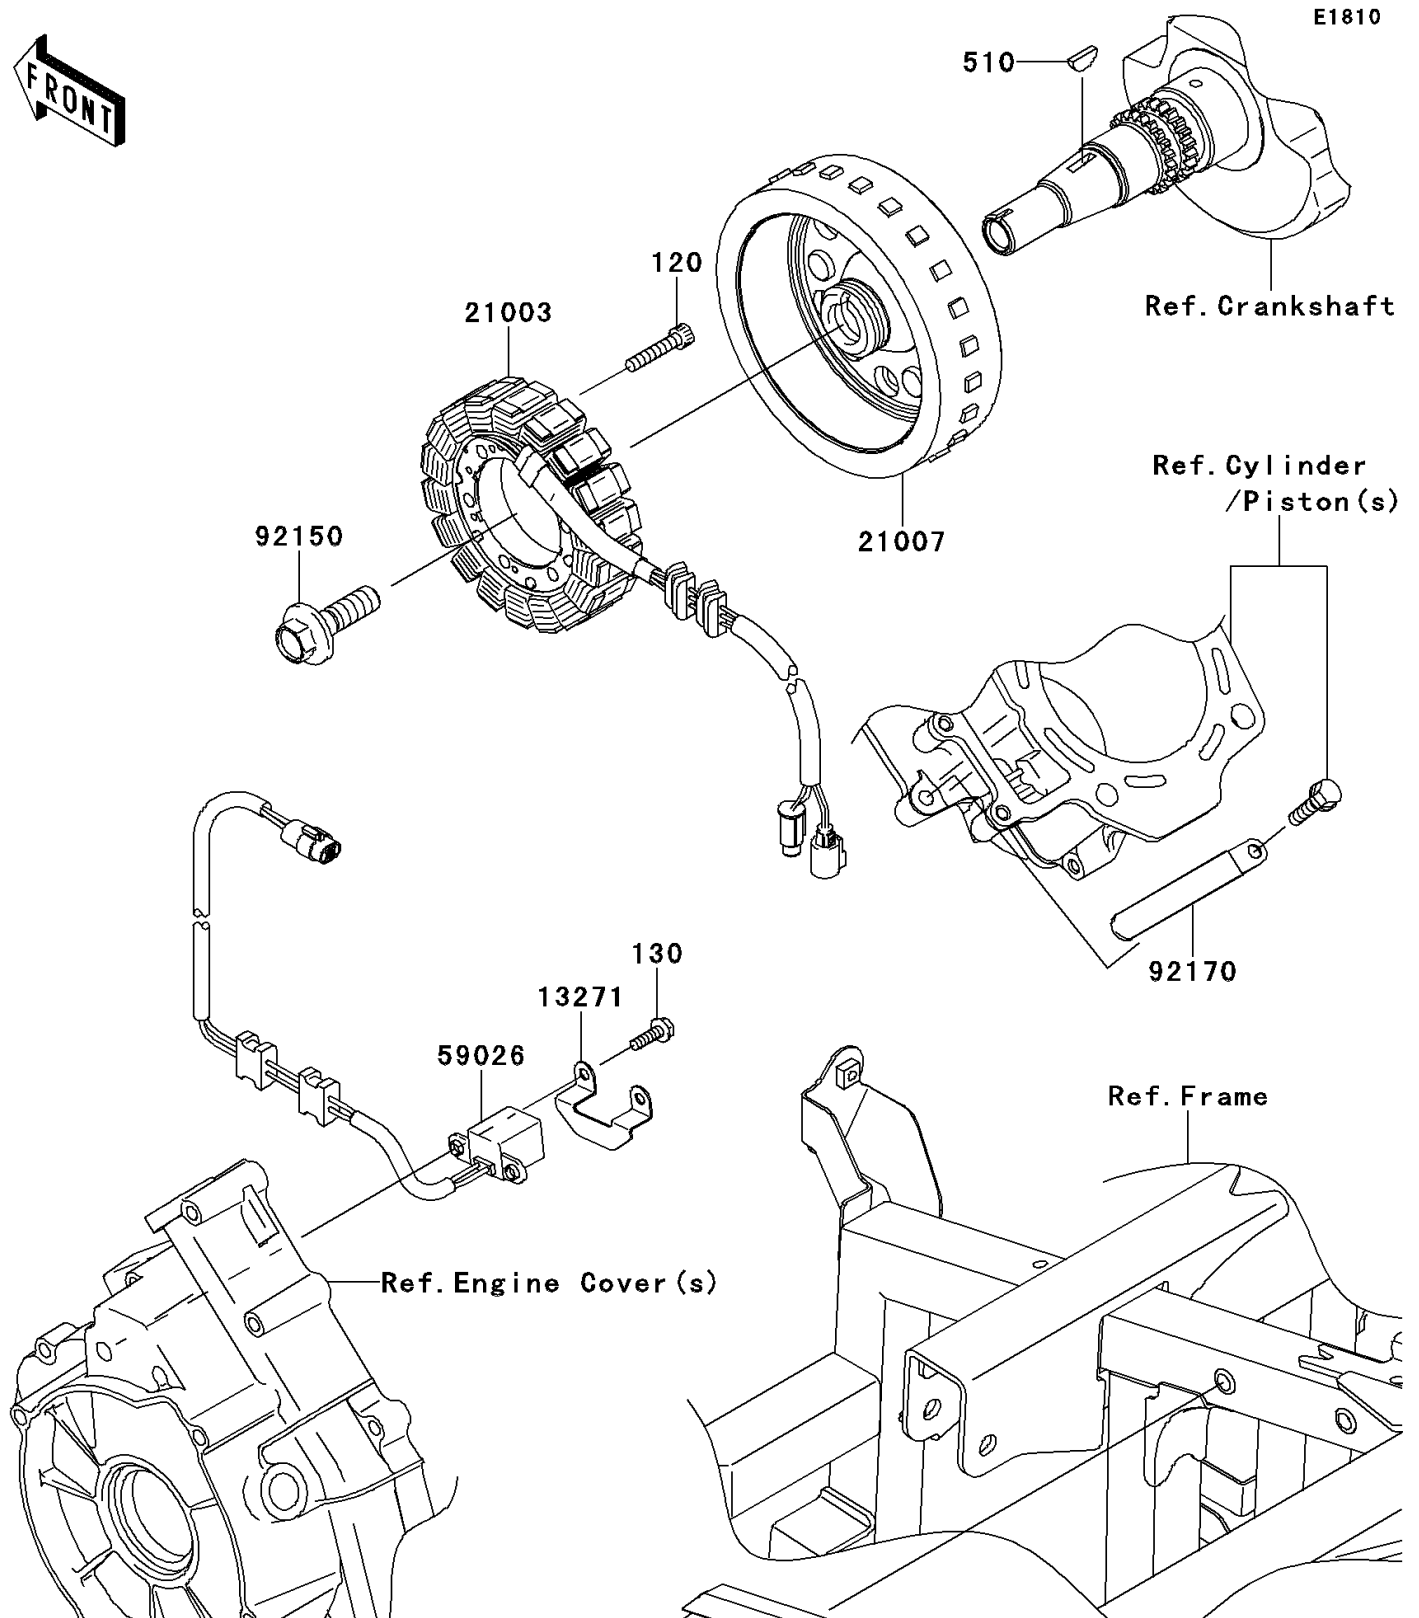

2013 Teryx® 750 FI 4x4 LE PARTS DIAGRAM

Generator

2013 Teryx® 750 FI 4x4 LE PARTS LIST

Generator

ITEM NAME	PART NUMBER	QUANTITY
BOLT-SOCKET,6X30 (Ref # 120)	120CB0630	1
BOLT-FLANGED,5X16 (Ref # 130)	130BA0516	1
BOLT-FLANGED,6X30 (Ref # 130A)	130BB0630	1
KEY-WOODRUFF (Ref # 510)	510A4200	1
PLATE (Ref # 13271)	13271-1369	1
STATOR (Ref # 21003)	21003-0125	1
ROTOR (Ref # 21007)	21007-0561	1
REGULATOR-VOLTAGE (Ref # 21066)	21066-0030	1
COIL-PULSING (Ref # 59026)	59026-1159	1
BOLT,12X40 (Ref # 92150)	92150-1717	1
CLAMP (Ref # 92170)	92170-1925	1