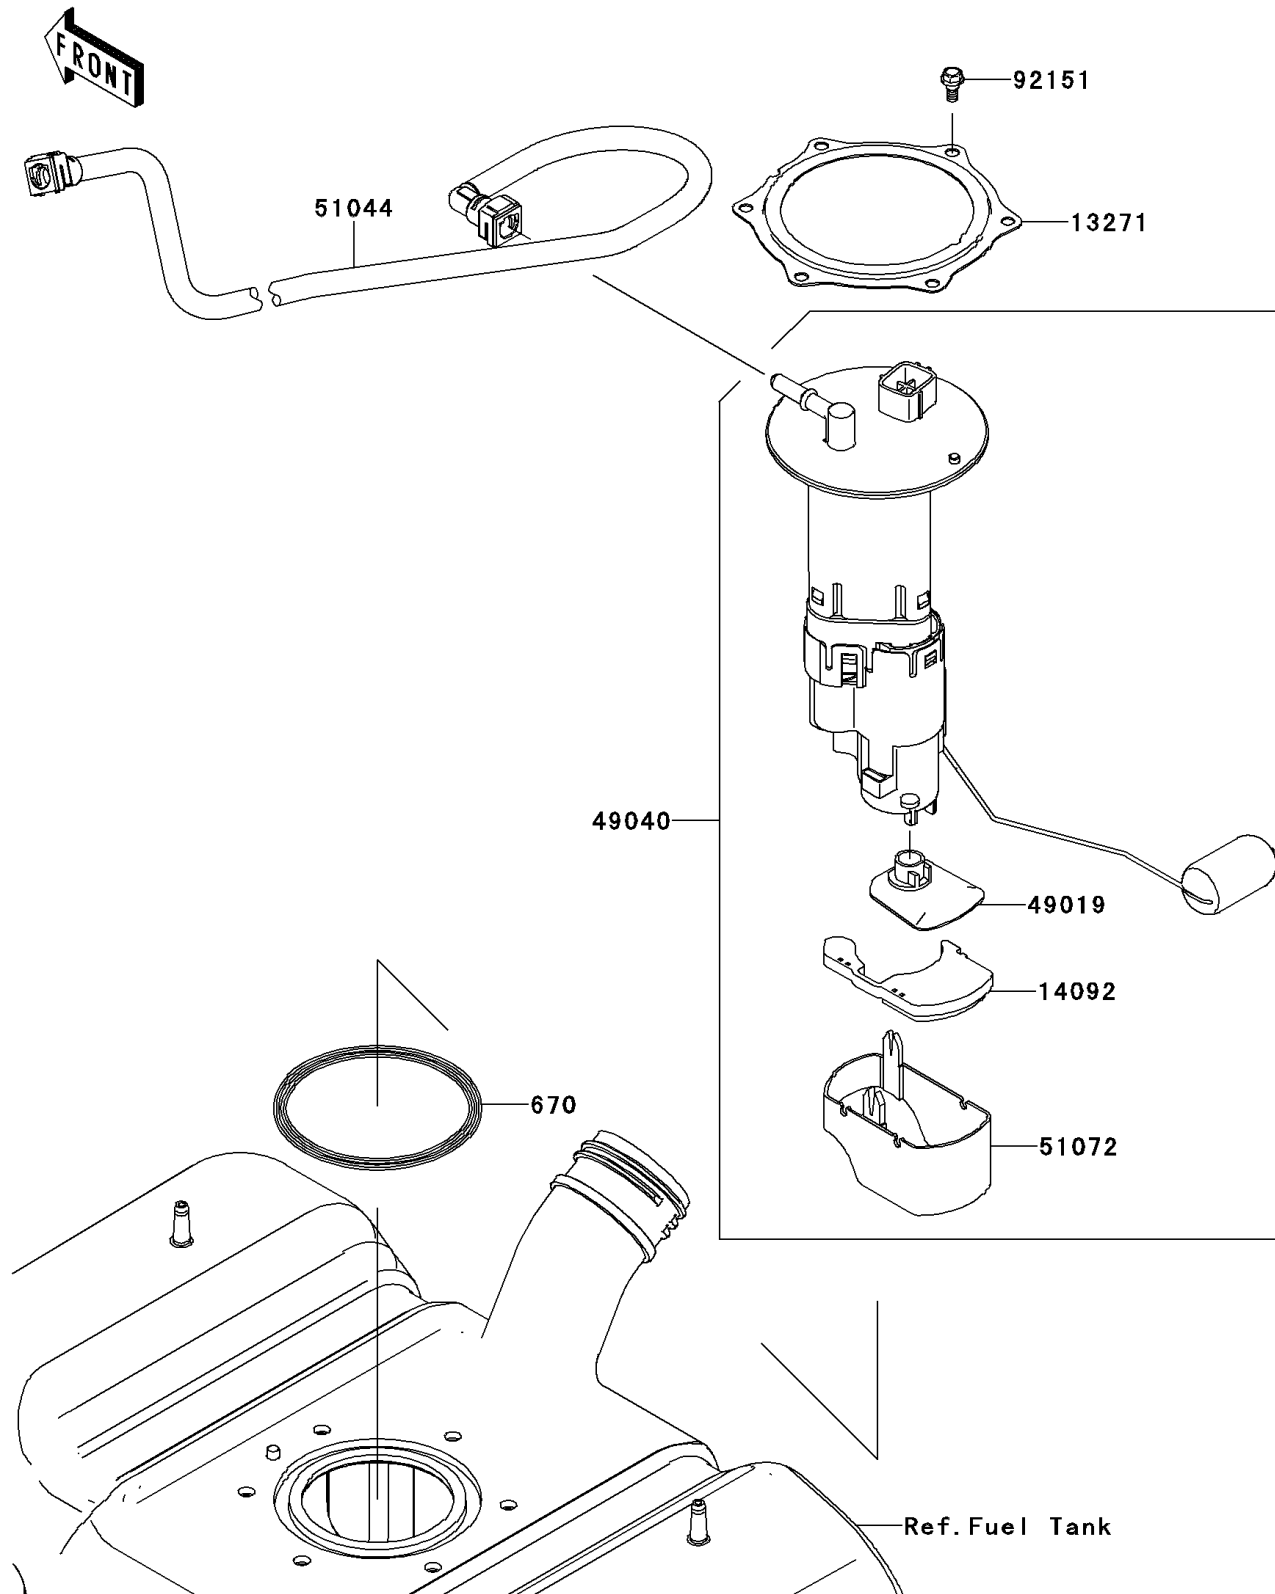

2013 Teryx® 750 FI 4x4 LE PARTS DIAGRAM

Fuel Pump

E1520

2013 Teryx® 750 FI 4x4 LE PARTS LIST

Fuel Pump

| ITEM NAME | PART NUMBER | QUANTITY |
|-----------------------------------|-------------|----------|
| O RING (Ref # 670) | 670E5090 | 1 |
| PLATE (Ref # 13271) | 13271-0980 | 1 |
| COVER (Ref # 14092) | 14092-1044 | 1 |
| FILTER-FUEL (Ref # 49019) | 49019-0013 | 1 |
| PUMP-FUEL (Ref # 49040) | 49040-0718 | 1 |
| TUBE-ASSY,FUEL (Ref # 51044) | 51044-0073 | 1 |
| CHAMBER-FUEL (Ref # 51072) | 51072-0003 | 1 |
| BOLT,FLANGED,5X11.5 (Ref # 92151) | 92151-1754 | 1 |