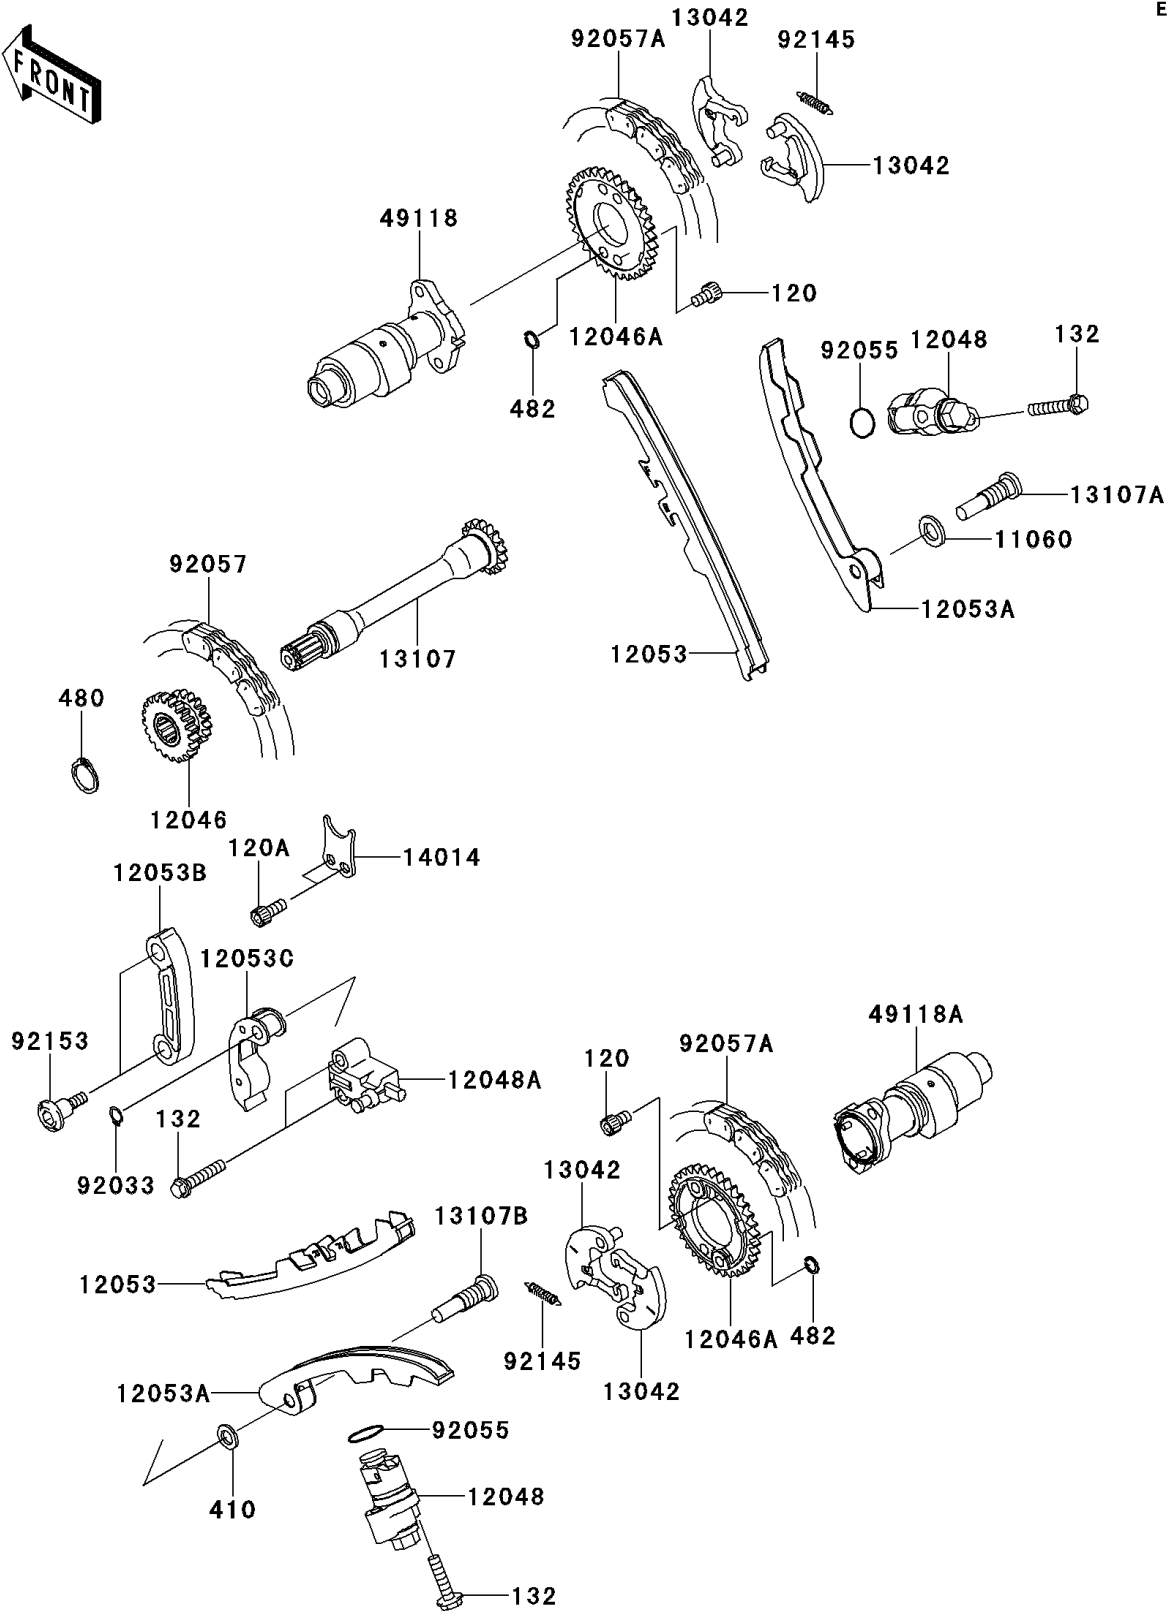

2013 Teryx® 750 FI 4x4 LE PARTS DIAGRAM

Camshaft(s)/Tensioner

E1230

2013 Teryx® 750 FI 4x4 LE PARTS LIST

Camshaft(s)/Tensioner

ITEM NAME	PART NUMBER	QUANTITY
BOLT-SOCKET,6X10 (Ref # 120)	120CA0610	1
BOLT-SOCKET,6X14 (Ref # 120A)	120CB0614	1
BOLT-FLANGED-SMALL,6X30 (Ref # 132)	132BD0630	1
WASHER-PLAIN-SMALL,8MM (Ref # 410)	410AA0800	1
CIRCLIP-TYPE-C,14MM (Ref # 480)	480J1400	1
CIRCLIP-TYPE-E (Ref # 482)	482J5000	1
GASKET (Ref # 11060)	11060-1966	1
SPROCKET,21T&17T (Ref # 12046)	12046-0562	1
SPROCKET,CAMSHAFT,34T (Ref # 12046A)	12046-0568	1
TENSIONER-ASSY,CAM (Ref # 12048)	12048-1176	1
TENSIONER-ASSY,SECONDARY (Ref # 12048A)	12048-1177	1
GUIDE-CHAIN,CAMSHAFT,TENSION (Ref # 12053)	12053-1441	1
GUIDE-CHAIN,CAMSHAFT,SLACK (Ref # 12053A)	12053-1442	1
GUIDE-CHAIN,TENSION (Ref # 12053B)	12053-1443	1
GUIDE-CHAIN,SLACK (Ref # 12053C)	12053-1444	1
WEIGHT,DECOMP (Ref # 13042)	13042-1141	1
SHAFT (Ref # 13107)	13107-0029	1
SHAFT,CHAIN GUIDE,FR (Ref # 13107A)	13107-1443	1
SHAFT,CHAIN GUIDE,RR (Ref # 13107B)	13107-1444	1
PLATE-POSITION,DRIVE (Ref # 14014)	14014-1148	1
CAMSHAFT-COMP,FR (Ref # 49118)	49118-0722	1
CAMSHAFT-COMP,RR (Ref # 49118A)	49118-0723	1
RING-SNAP,8MM (Ref # 92033)	92033-1039	1
RING-O,18.8X1.9 (Ref # 92055)	92055-086	1
CHAIN,DID SCR-0412 SV (Ref # 92057)	92057-0186	1
CHAIN,DID SCR-0409 SV (Ref # 92057A)	92057-0187	1
SPRING,DECOMP (Ref # 92145)	92145-1495	1
BOLT,SOCKET,6X24.5 (Ref # 92153)	92153-1200	1