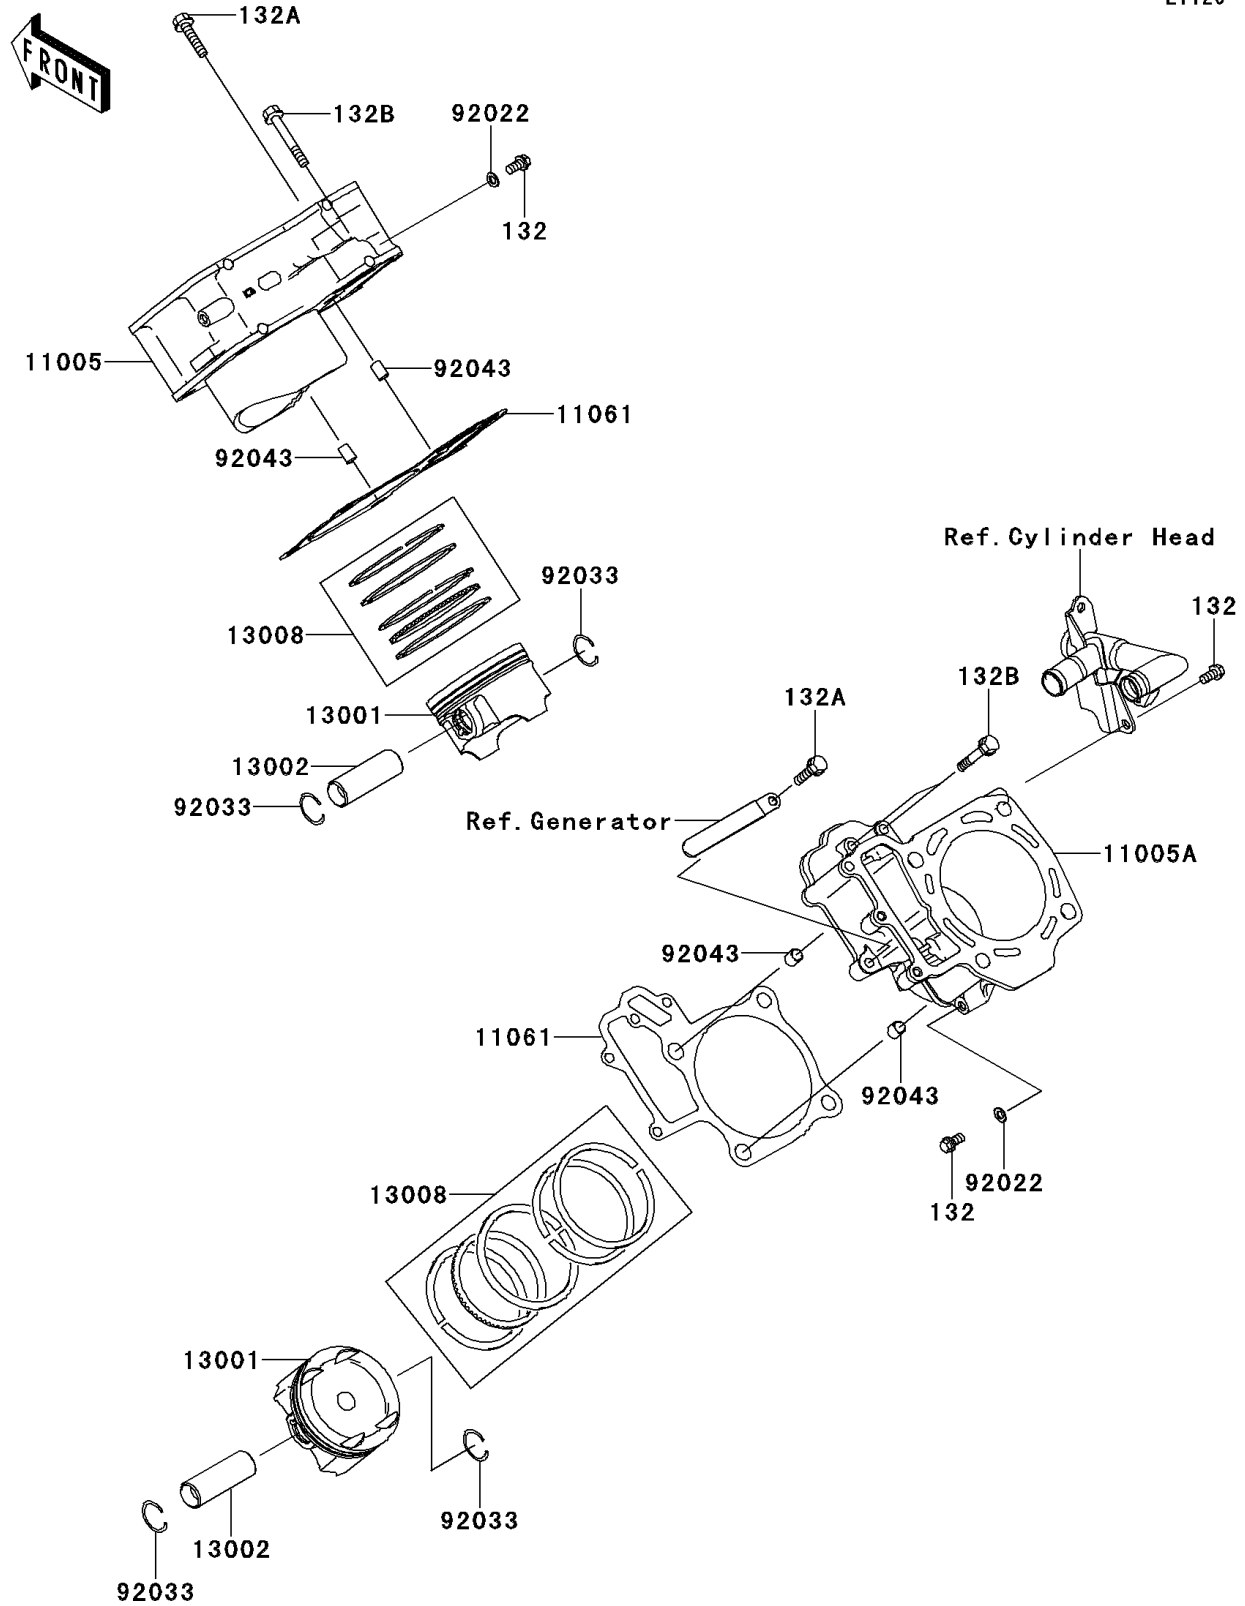

## 2013 Teryx® 750 FI 4x4 LE PARTS DIAGRAM

Cylinder/Piston(s)

E1120

## 2013 Teryx® 750 FI 4x4 LE PARTS LIST

Cylinder/Piston(s)

ITEM NAME	PART NUMBER	QUANTITY
BOLT-FLANGED-SMALL,6X12 (Ref # 132)	132BD0612	1
BOLT-FLANGED-SMALL,6X30 (Ref # 132A)	132BD0630	1
BOLT-FLANGED-SMALL,6X40 (Ref # 132B)	132BD0640	1
CYLINDER-ENGINE,FR (Ref # 11005)	11005-0592	1
CYLINDER-ENGINE,RR (Ref # 11005A)	11005-0593	1
GASKET,CYLINDER BASE (Ref # 11061)	11061-0063	1
PISTON-ENGINE (Ref # 13001)	13001-0718	1
PIN-PISTON (Ref # 13002)	13002-1060	1
RING-SET-PISTON (Ref # 13008)	13008-0042	1
WASHER,6.2X11X1 (Ref # 92022)	92022-304	1
RING-SNAP (Ref # 92033)	92033-1207	1
PIN,10.1X12X14 (Ref # 92043)	92043-4009	1