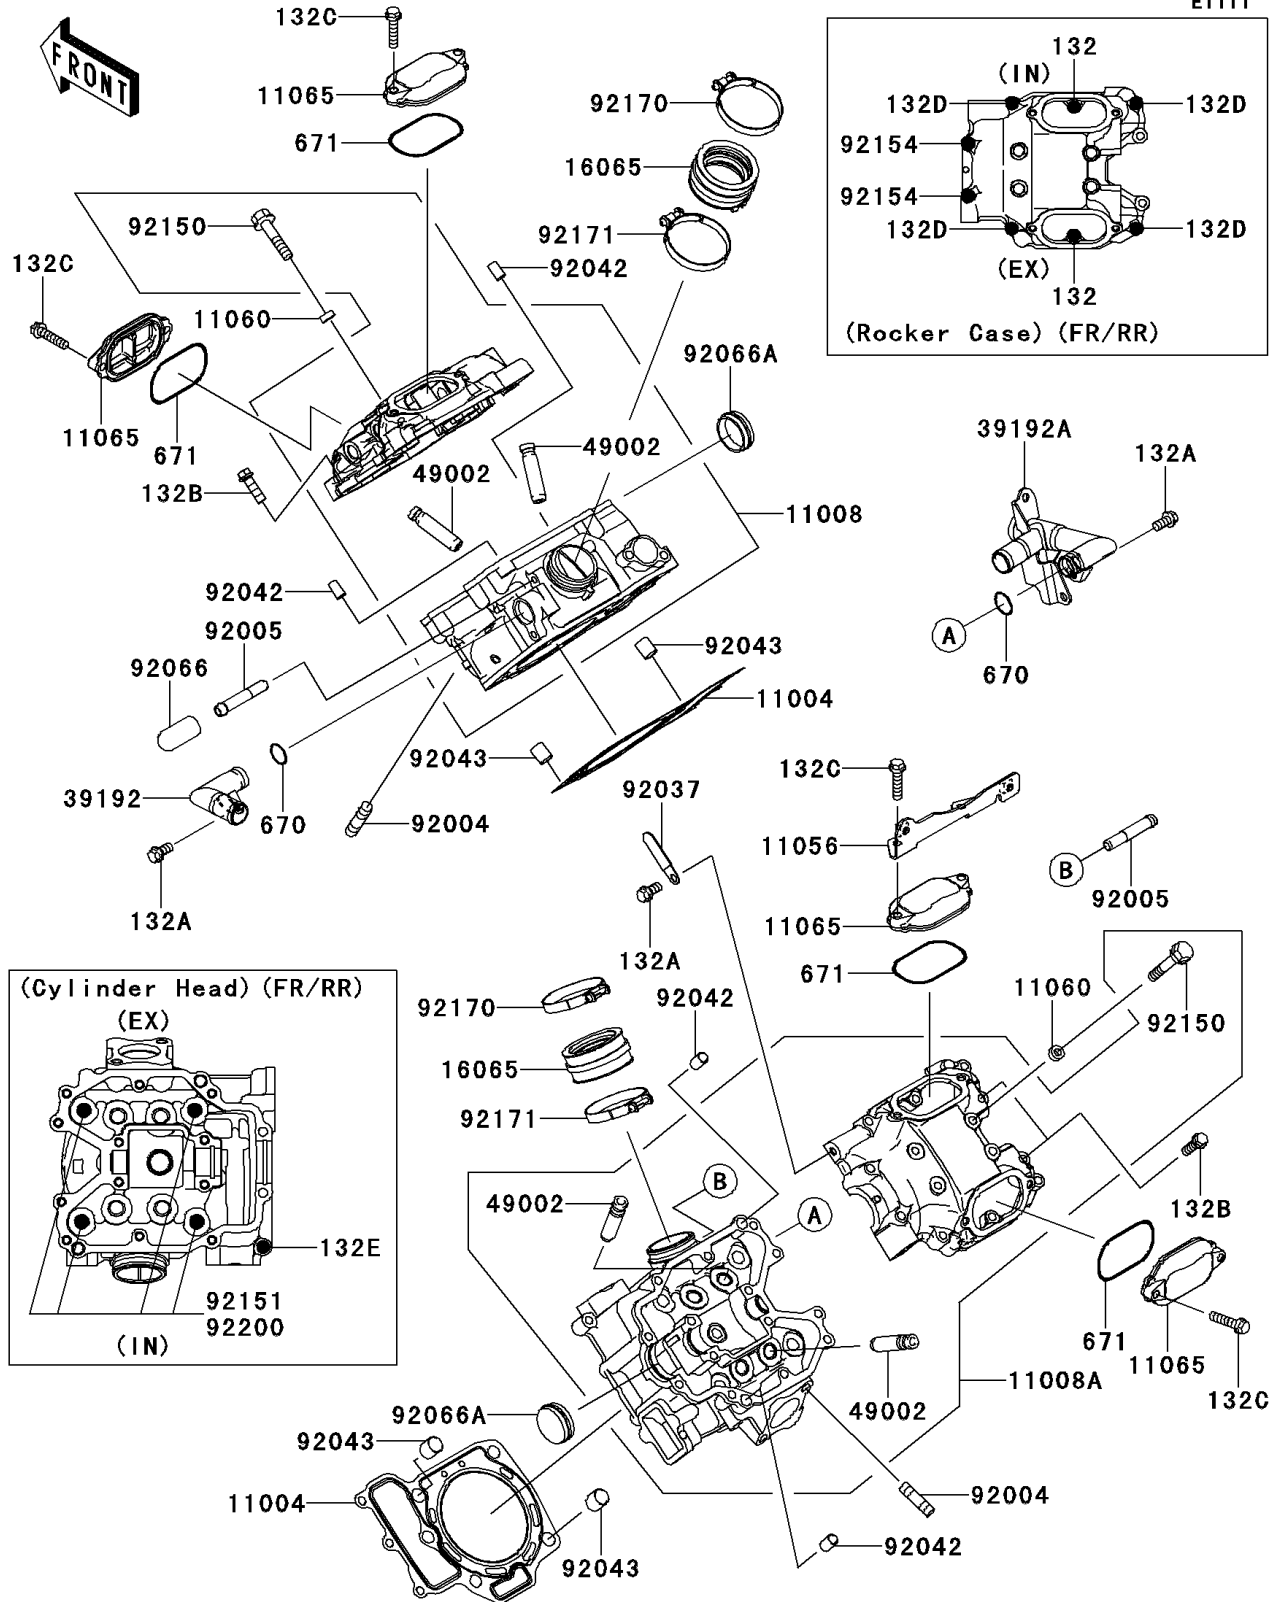

2013 Teryx® 750 FI 4x4 LE PARTS DIAGRAM

Cylinder Head

E1111

2013 Teryx® 750 FI 4x4 LE PARTS LIST

Cylinder Head

ITEM NAME	PART NUMBER	QUANTITY
BOLT-FLANGED-SMALL,6X25 (Ref # 132)	132BA0625	1
BOLT-FLANGED-SMALL,6X12 (Ref # 132A)	132BD0612	1
BOLT-FLANGED-SMALL,6X20 (Ref # 132B)	132BD0620	1
BOLT-FLANGED-SMALL,6X25 (Ref # 132C)	132BD0625	1
BOLT-FLANGED-SMALL,6X30 (Ref # 132D)	132BD0630	1
BOLT-FLANGED-SMALL,6X95 (Ref # 132E)	132BD0695	1
O RING,16MM (Ref # 670)	670B2016	1
O RING,55MM (Ref # 671)	671D2555	1
GASKET-HEAD (Ref # 11004)	11004-0011	1
HEAD-COMP-CYLINDER,FR (Ref # 11008)	11008-0770	1
HEAD-COMP-CYLINDER,RR (Ref # 11008A)	11008-0771	1
BRACKET (Ref # 11056)	11056-1423	1
GASKET,6.2X12X0.3 (Ref # 11060)	11060-1994	1
CAP,ROCKER CASE (Ref # 11065)	11065-0724	1
HOLDER-CARBURETOR (Ref # 16065)	16065-0113	1
PIPE-WATER,FR (Ref # 39192)	39192-0119	1
PIPE-WATER,RR (Ref # 39192A)	39192-0120	1
GUIDE-VALVE (Ref # 49002)	49002-0706	1
STUD,8X22 (Ref # 92004)	92004-1217	1
FITTING (Ref # 92005)	92005-1264	1
CLAMP,L=45 (Ref # 92037)	92037-1539	1
PIN,DOWEL,6.3X8X14 (Ref # 92042)	92042-007	1
PIN,10.1X12X14 (Ref # 92043)	92043-4009	1
PLUG (Ref # 92066)	92066-0713	1
PLUG (Ref # 92066A)	92066-1289	1
BOLT,FLANGED,6X55 (Ref # 92150)	92150-1302	1
BOLT,FLANGED,10X150 (Ref # 92151)	92151-1917	1
BOLT,FLANGED,6X130 (Ref # 92154)	92154-0993	1
CLAMP (Ref # 92170)	92170-1448	1

2013 Teryx® 750 FI 4x4 LE PARTS LIST

Cylinder Head

ITEM NAME	PART NUMBER	QUANTITY
CLAMP (Ref # 92171)	92171-0722	1
WASHER,11.5X20.5X1.6 (Ref # 92200)	92200-1128	1