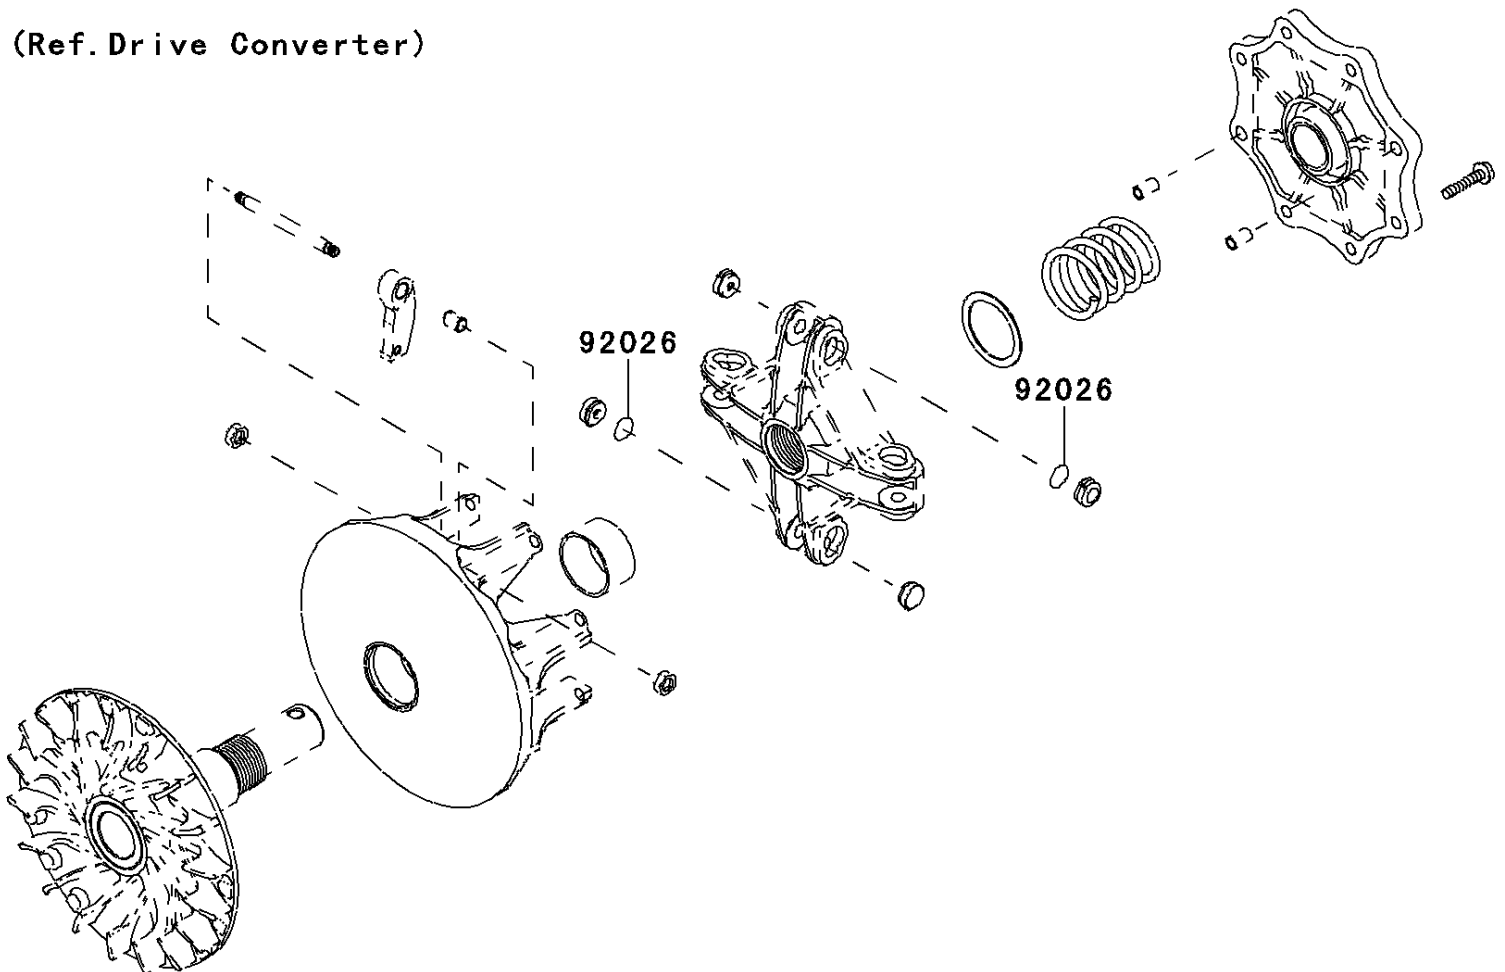

2013 Teryx® 750 FI 4x4 LE PARTS DIAGRAM

Optional Parts

F2890

(Ref. Drive Converter)

2013 Teryx® 750 FI 4x4 LE PARTS LIST

Optional Parts

ITEM NAME	PART NUMBER	QUANTITY
SPACER,T=0.1 (Ref # 92026)	92026-0038	1