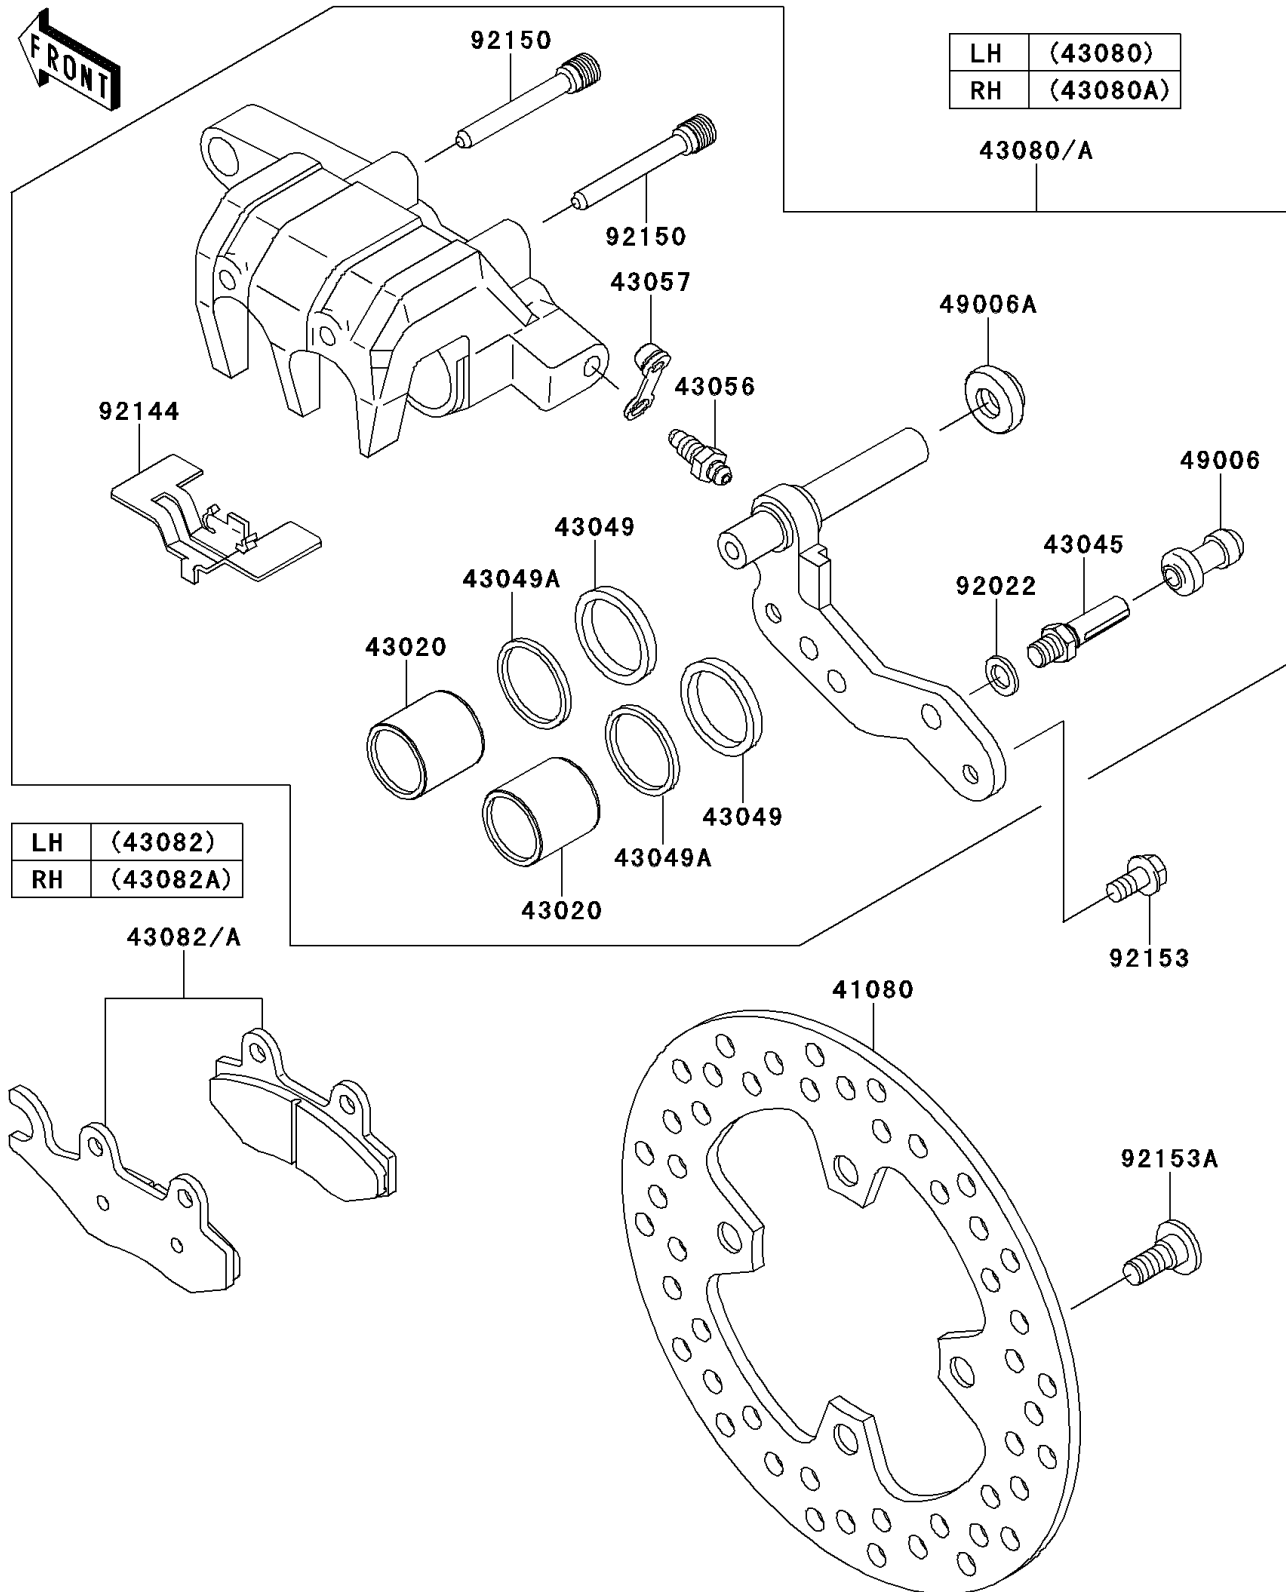

## 2013 Teryx® 750 FI 4x4 LE PARTS DIAGRAM

Front Brake

F2292

## 2013 Teryx® 750 FI 4x4 LE PARTS LIST

Front Brake

ITEM NAME	PART NUMBER	QUANTITY
DISC,FR (Ref # 41080)	41080-0156	1
PISTON-COMP-BRAKE (Ref # 43020)	43020-0009	1
SHAFT-CALIPER (Ref # 43045)	43045-1010	1
PACKING,PISTON SEAL (Ref # 43049)	43049-1060	1
PACKING,PISTON SEAL (Ref # 43049A)	43049-1061	1
BREATHER (Ref # 43056)	43056-1055	1
CAP-BREATHER (Ref # 43057)	43057-1001	1
CALIPER-SUB-ASSY,FR,LH (Ref # 43080)	43080-0082	1
CALIPER-SUB-ASSY,FR,RH (Ref # 43080A)	43080-0083	1
PAD-ASSY-BRAKE,LH (Ref # 43082)	43082-0069	1
PAD-ASSY-BRAKE,RH (Ref # 43082A)	43082-0082	1
BOOT,CALIPER (Ref # 49006)	49006-1088	1
BOOT,CALIPER (Ref # 49006A)	49006-1242	1
WASHER,WAVE (Ref # 92022)	92022-1373	1
SPRING,PAD (Ref # 92144)	92144-1319	1
BOLT (Ref # 92150)	92150-1144	1
BOLT,FLANGED,8X16 (Ref # 92153)	92153-1995	1
BOLT,SOCKET,8X20 (Ref # 92153A)	92153-1996	1