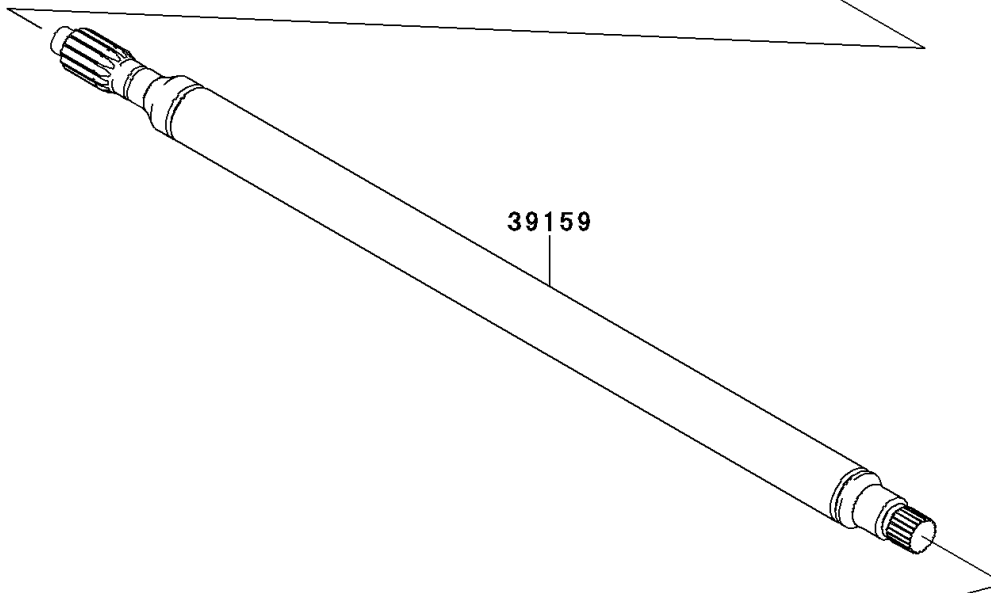

## 2013 Teryx® 750 FI 4x4 LE PARTS DIAGRAM

Drive Shaft-Propeller

E3135

Ref. Drive Shaft-Front

92145

49006

39159

13310

## 2013 Teryx® 750 FI 4x4 LE PARTS LIST

Drive Shaft-Propeller

ITEM NAME	PART NUMBER	QUANTITY
SHAFT-ASSY (Ref # 13310)	13310-0575	1
SHAFT-DRIVE (Ref # 39159)	39159-0037	1
BOOT (Ref # 49006)	49006-0089	1
SPIDER (Ref # 49050)	49050-1075	1
RING-SNAP (Ref # 92033)	92033-1030	1
SPRING (Ref # 92145)	92145-0247	1