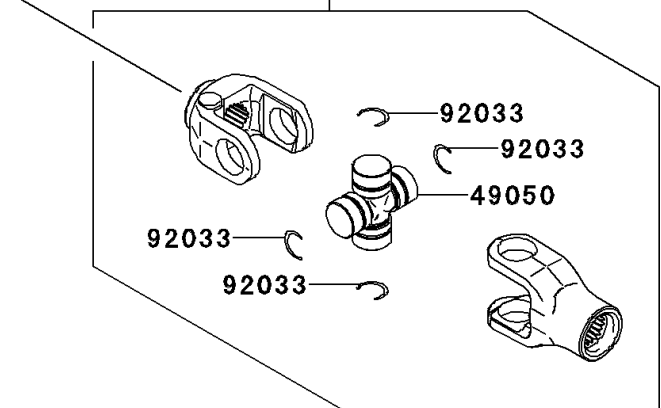

## 2013 Teryx® 750 FI 4x4 LE PARTS DIAGRAM

Drive Shaft-Propeller

E3135

Ref. Drive Shaft-Front

92145

49006

39159

13310

## 2013 Teryx® 750 FI 4x4 LE PARTS LIST

Drive Shaft-Propeller

ITEM NAME	PART NUMBER	QUANTITY
SHAFT-ASSY (Ref # 13310)	13310-0575	1
SHAFT-DRIVE (Ref # 39159)	39159-0037	1
BOOT (Ref # 49006)	49006-0089	1
SPIDER (Ref # 49050)	49050-1075	1
RING-SNAP (Ref # 92033)	92033-1030	1
SPRING (Ref # 92145)	92145-0247	1