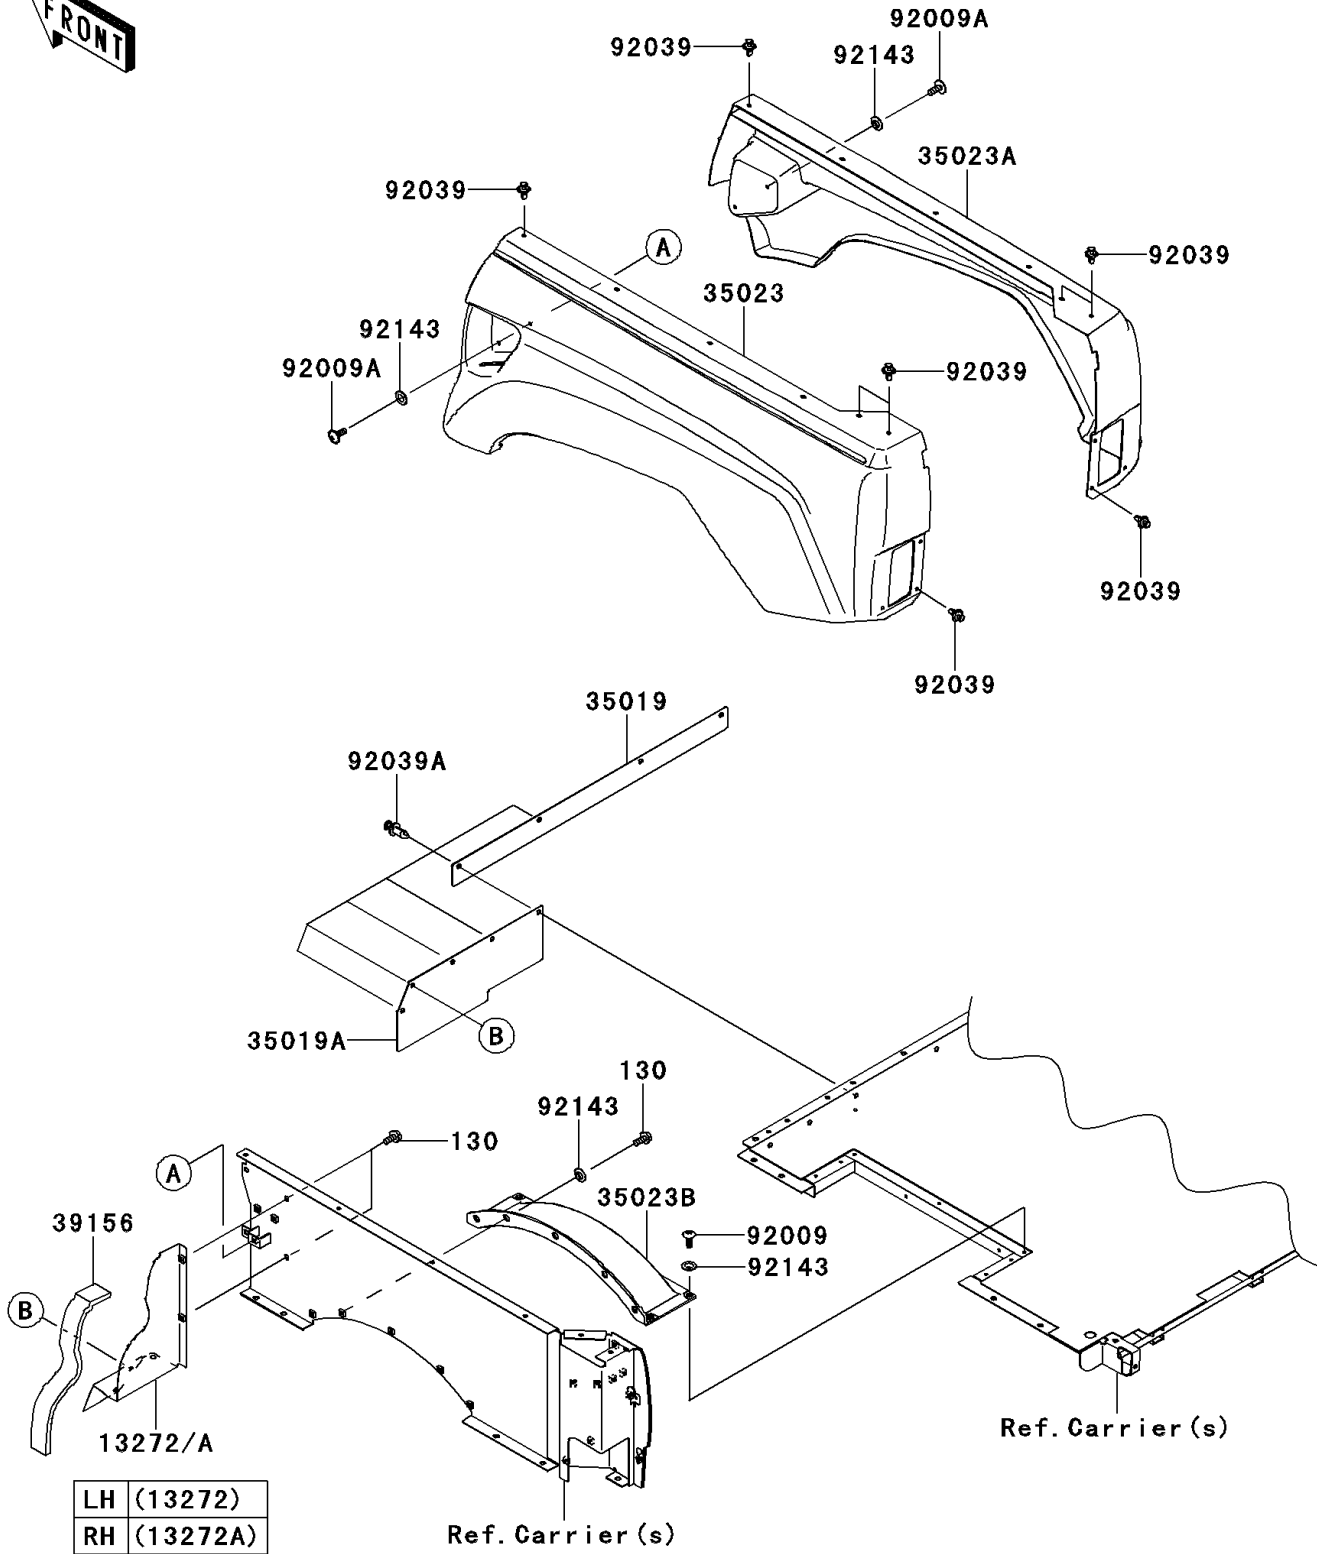

2013 Teryx® 750 FI 4x4 PARTS DIAGRAM

Rear Fender(s)

F2172

2013 Teryx® 750 FI 4x4 PARTS LIST

Rear Fender(s)

ITEM NAME	PART NUMBER	QUANTITY
BOLT-FLANGED,6X14 (Ref # 130)	130BB0614	1
PLATE,REAR FENDER,INNER,LH (Ref # 13272)	13272-0688	1
PLATE,REAR FENDER,INNER,RH (Ref # 13272A)	13272-0689	1
FLAP,FRONT CARRIER,CNT (Ref # 35019)	35019-0084	1
FLAP,CARRIER,FR (Ref # 35019A)	35019-0090	1
FENDER-REAR,RR,LH,BLACK (Ref # 35023)	35023-0139-839	1
FENDER-REAR,RR,RH,BLACK (Ref # 35023A)	35023-0140-839	1
FENDER-REAR (Ref # 35023B)	35023-0151	1
PAD,REAR FENDER,INNER,LH&RH (Ref # 39156)	39156-0519	1
SCREW,TAPPING,6X16 (Ref # 92009)	92009-1166	1
SCREW,6X16 (Ref # 92009A)	92009-1621	1
RIVET (Ref # 92039)	92039-1227	1
RIVET (Ref # 92039A)	92039-1229	1
COLLAR (Ref # 92143)	92143-1087	1