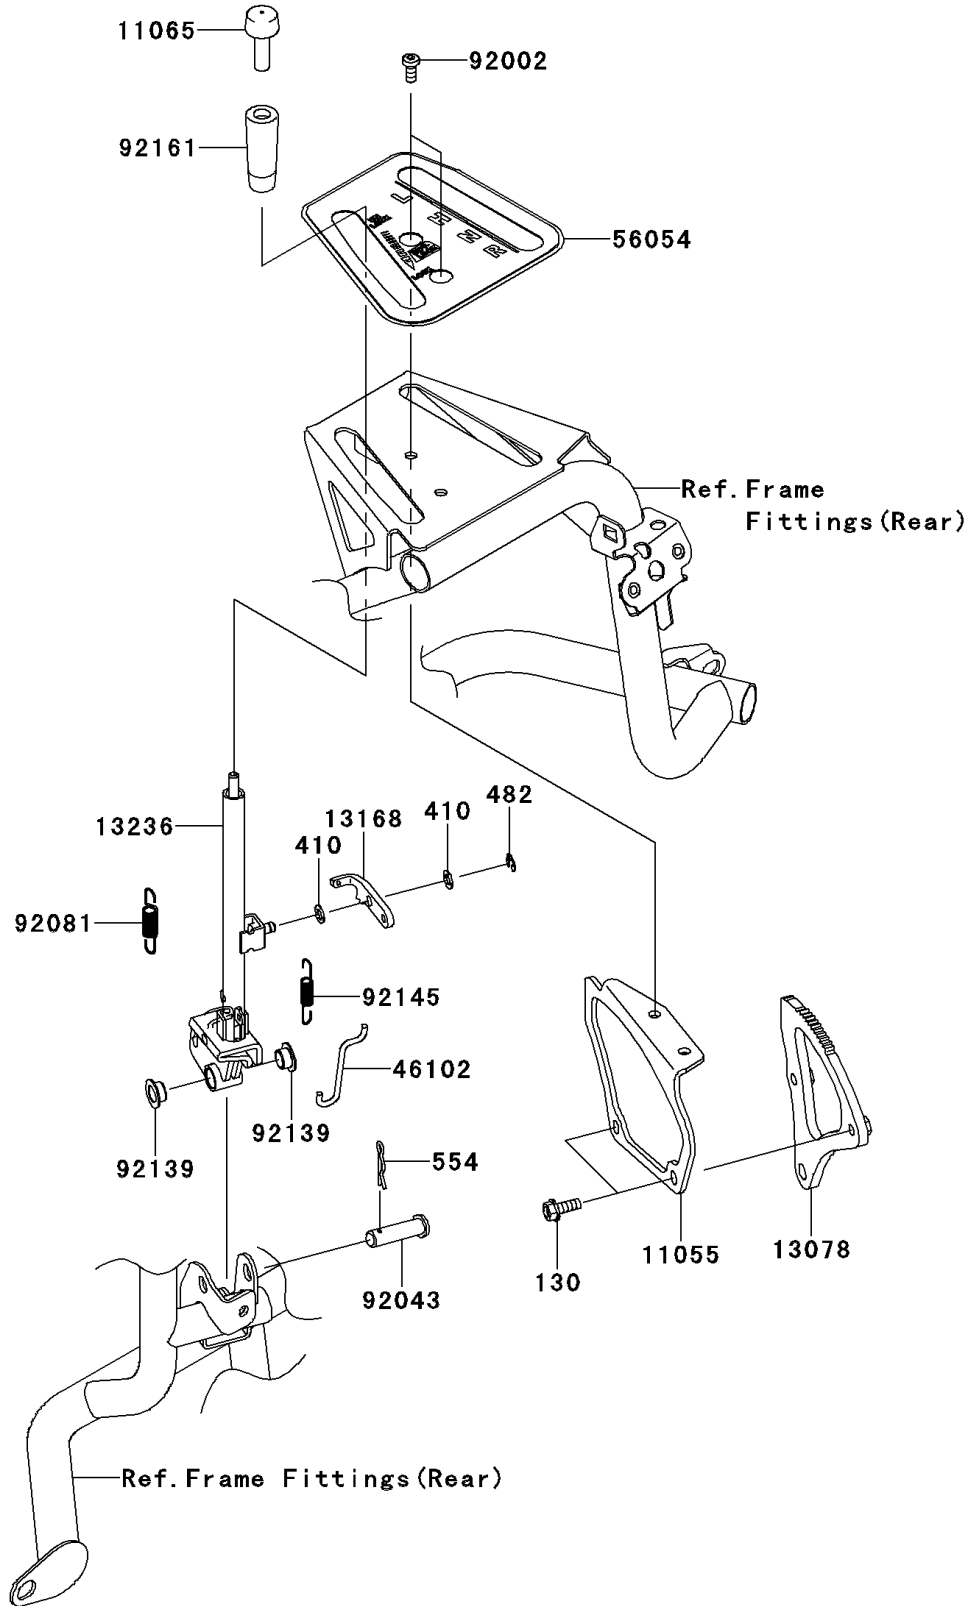

2013 Teryx® 750 FI 4x4 PARTS DIAGRAM

Shift Lever(s)

F2134

2013 Teryx® 750 FI 4x4 PARTS LIST

Shift Lever(s)

ITEM NAME	PART NUMBER	QUANTITY
BOLT-FLANGED,6X16 (Ref # 130)	130BA0616	1
WASHER-PLAIN-SMALL (Ref # 410)	410AA0600	1
CIRCLIP-TYPE-E (Ref # 482)	482EA5000	1
PIN-SNAP,10MM (Ref # 554)	554DA1000	1
BRACKET (Ref # 11055)	11055-0477	1
CAP (Ref # 11065)	11065-0269	1
RATCHET (Ref # 13078)	13078-0021	1
LEVER (Ref # 13168)	13168-0193	1
LEVER-COMP (Ref # 13236)	13236-0188	1
ROD (Ref # 46102)	46102-0131	1
MARK,LEVER POSITION (Ref # 56054)	56054-1017	1
BOLT,6X14 (Ref # 92002)	92002-1700	1
PIN,10X34 (Ref # 92043)	92043-1069	1
SPRING (Ref # 92081)	92081-1023	1
BUSHING (Ref # 92139)	92139-0230	1
SPRING (Ref # 92145)	92145-0611	1
DAMPER (Ref # 92161)	92161-0616	1