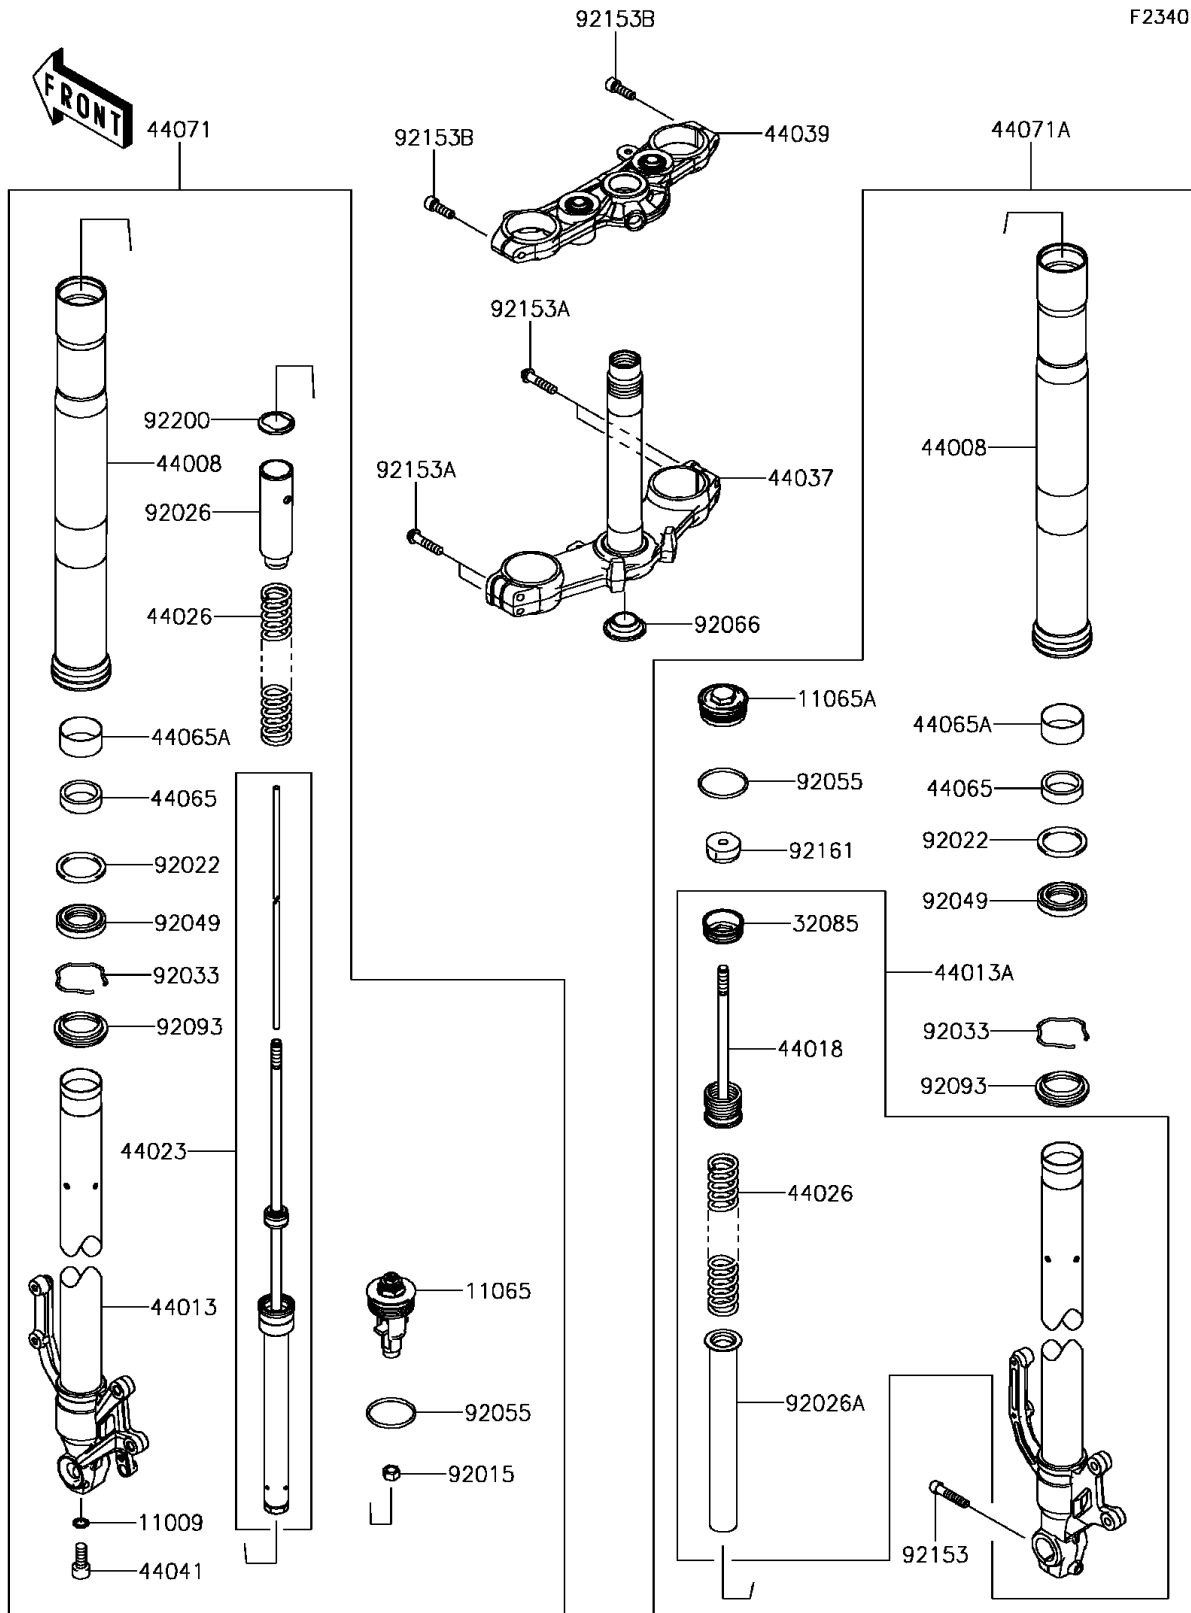

## 2017 PARTS DIAGRAM

Front Fork

F2340

## 2017 PARTS LIST

### Front Fork

ITEM NAME	PART NUMBER	QUANTITY
GASKET,10.5X15X1.5 (Ref # 11009)	11009-1325	1
CAP,COMP.,LH,BLACK (Ref # 11065)	11065-0972-58Z	1
CAP,COMP.,RH,GRAY (Ref # 11065A)	11065-0973-11G	1
STOPPER (Ref # 32085)	32085-0742	1
PIPE-FORK OUTER,A.BLACK (Ref # 44008)	44008-0062-499	1
PIPE-FORK INNER,LH (Ref # 44013)	44013-0292	1
PIPE-FORK INNER,RH (Ref # 44013A)	44013-0319	1
PISTON-FORK (Ref # 44018)	44018-0003	1
CYLINDER-SET-FORK,LH (Ref # 44023)	44023-0139	1
SPRING-FRONT FORK (Ref # 44026)	44026-0208	1
HOLDER-FORK UNDER,F.S.BLACK (Ref # 44037)	44037-0167-18R	1
HOLDER-FORK UPPER,F.S.BLACK (Ref # 44039)	44039-0167-18R	1
BOLT,SOCKET,FORK CYLINDER (Ref # 44041)	44041-040	1
BUSHING-FRONT FORK (Ref # 44065)	44065-0042	1
BUSHING-FRONT FORK,INNER PIPE (Ref # 44065A)	44065-1114	1
DAMPER-ASSY,FORK,LH,BLACK (Ref # 44071)	44071-1222-58Z	1
DAMPER-ASSY,FORK,RH,BLACK (Ref # 44071A)	44071-1223-58Z	1
NUT (Ref # 92015)	92015-1795	1
WASHER,FORK OUTER TUBE (Ref # 92022)	92022-1298	1
SPACER,FORK (Ref # 92026)	92026-0045	1
SPACER (Ref # 92026A)	92026-0837	1
RING-SNAP (Ref # 92033)	92033-1036	1
SEAL-OIL (Ref # 92049)	92049-0073	1
RING-O (Ref # 92055)	92055-0145	1
PLUG (Ref # 92066)	92066-0032	1
SEAL,FORK OUTER TUBE (Ref # 92093)	92093-1472	1
BOLT,SOCKET,8X40 (Ref # 92153)	92153-0506	1
BOLT,FLANGED,8X35 (Ref # 92153A)	92153-0649	1
BOLT,SOCKET,8X25 (Ref # 92153B)	92153-1625	1

## 2017 PARTS LIST

Front Fork

ITEM NAME	PART NUMBER	QUANTITY
DAMPER,RUBBER CUSHION (Ref # 92161)	92161-1490	1
WASHER (Ref # 92200)	92200-0085	1