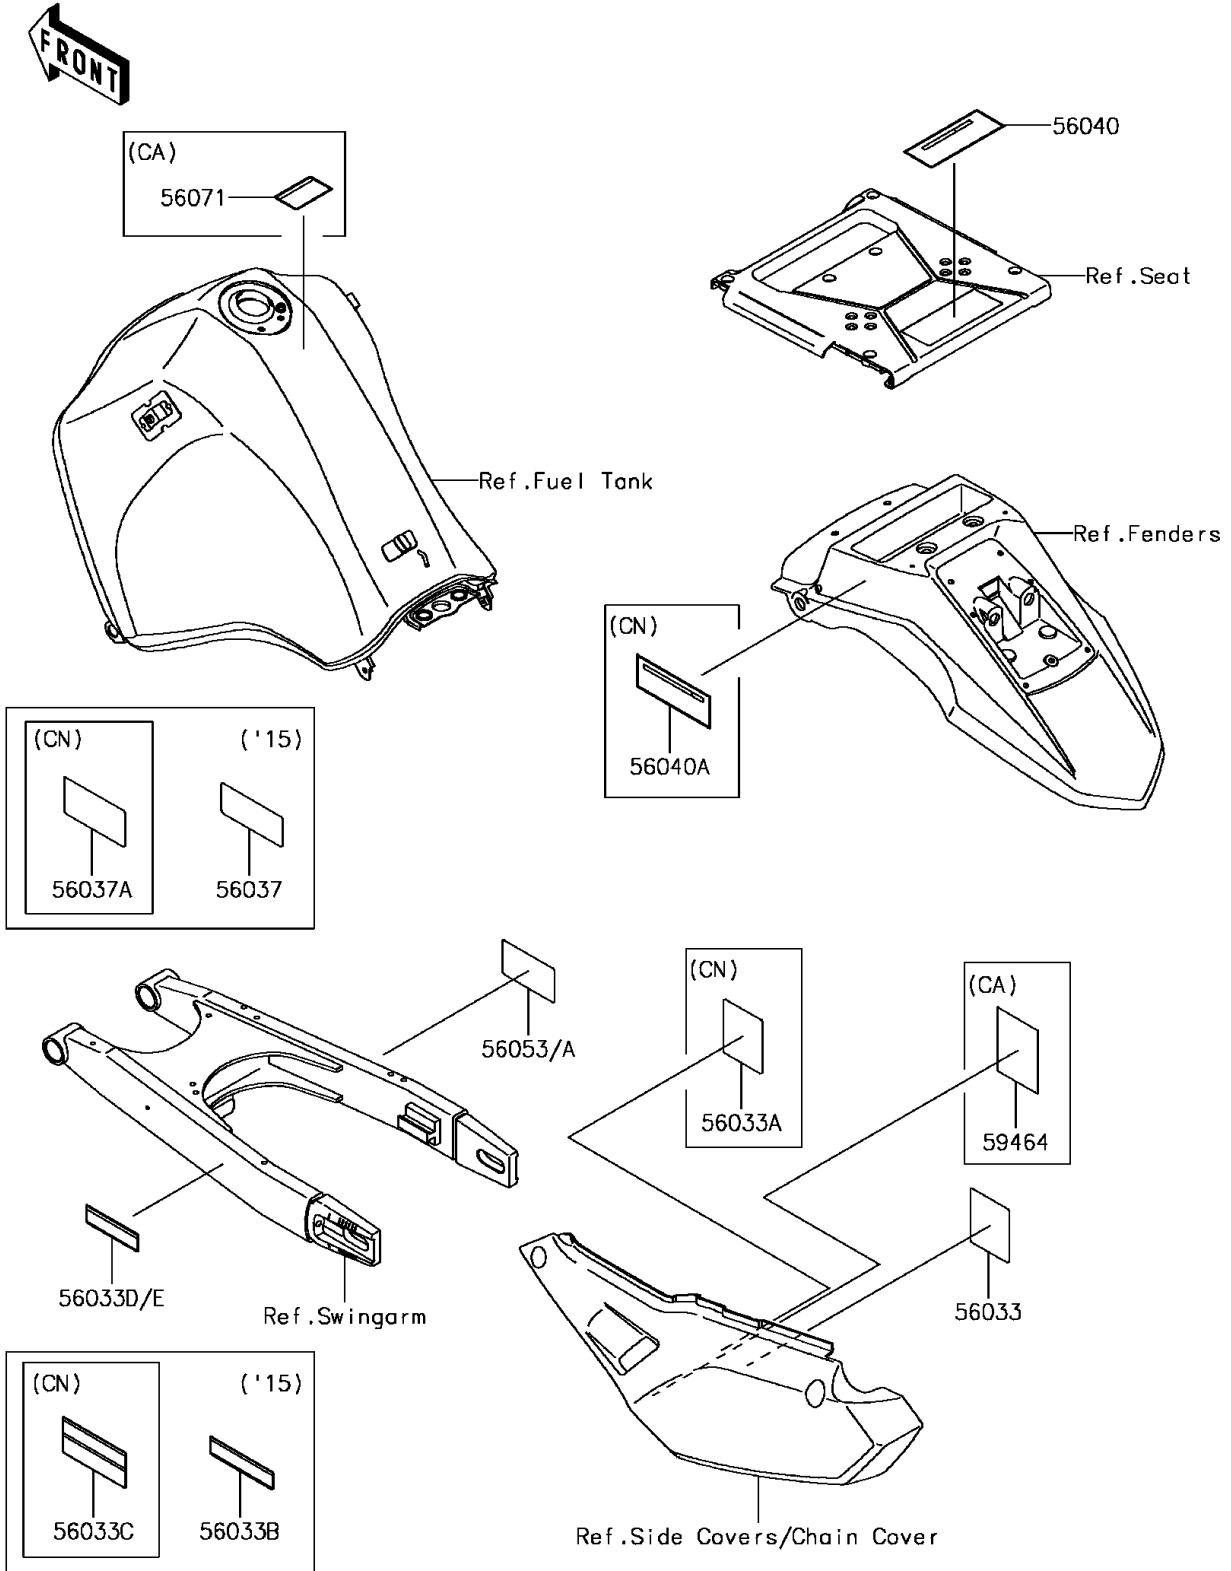

2015 KLR™650 PARTS DIAGRAM

Labels

F2860

2015 KLR™650 PARTS LIST

Labels

ITEM NAME	PART NUMBER	QUANTITY
LABEL-MANUAL,BATTERY VENT (Ref # 56033)	56033-0317	1
LABEL-WARNING,CARRIER (Ref # 56040)	56040-1212	1
LABEL-MANUAL,BATTERY VENT (Ref # 56033A)	56033-0318	1
LABEL-MANUAL,CHAIN (Ref # 56033B)	56033-0375	1
LABEL-MANUAL,CHAIN (Ref # 56033C)	56033-0376	1
LABEL-SPECIFICATION,TIRE&LOAD (Ref # 56037)	56037-1981	1
LABEL-SPECIFICATION,TIRE&LOAD (Ref # 56037A)	56037-1982	1
LABEL-WARNING,CARRIER (Ref # 56040A)	56040-1215	1
LABEL-WARNING,EVAPO (Ref # 56071)	56071-0158	1
LABEL-CERTIFICATION,EVAPO ROUT (Ref # 59464)	59464-1549	1