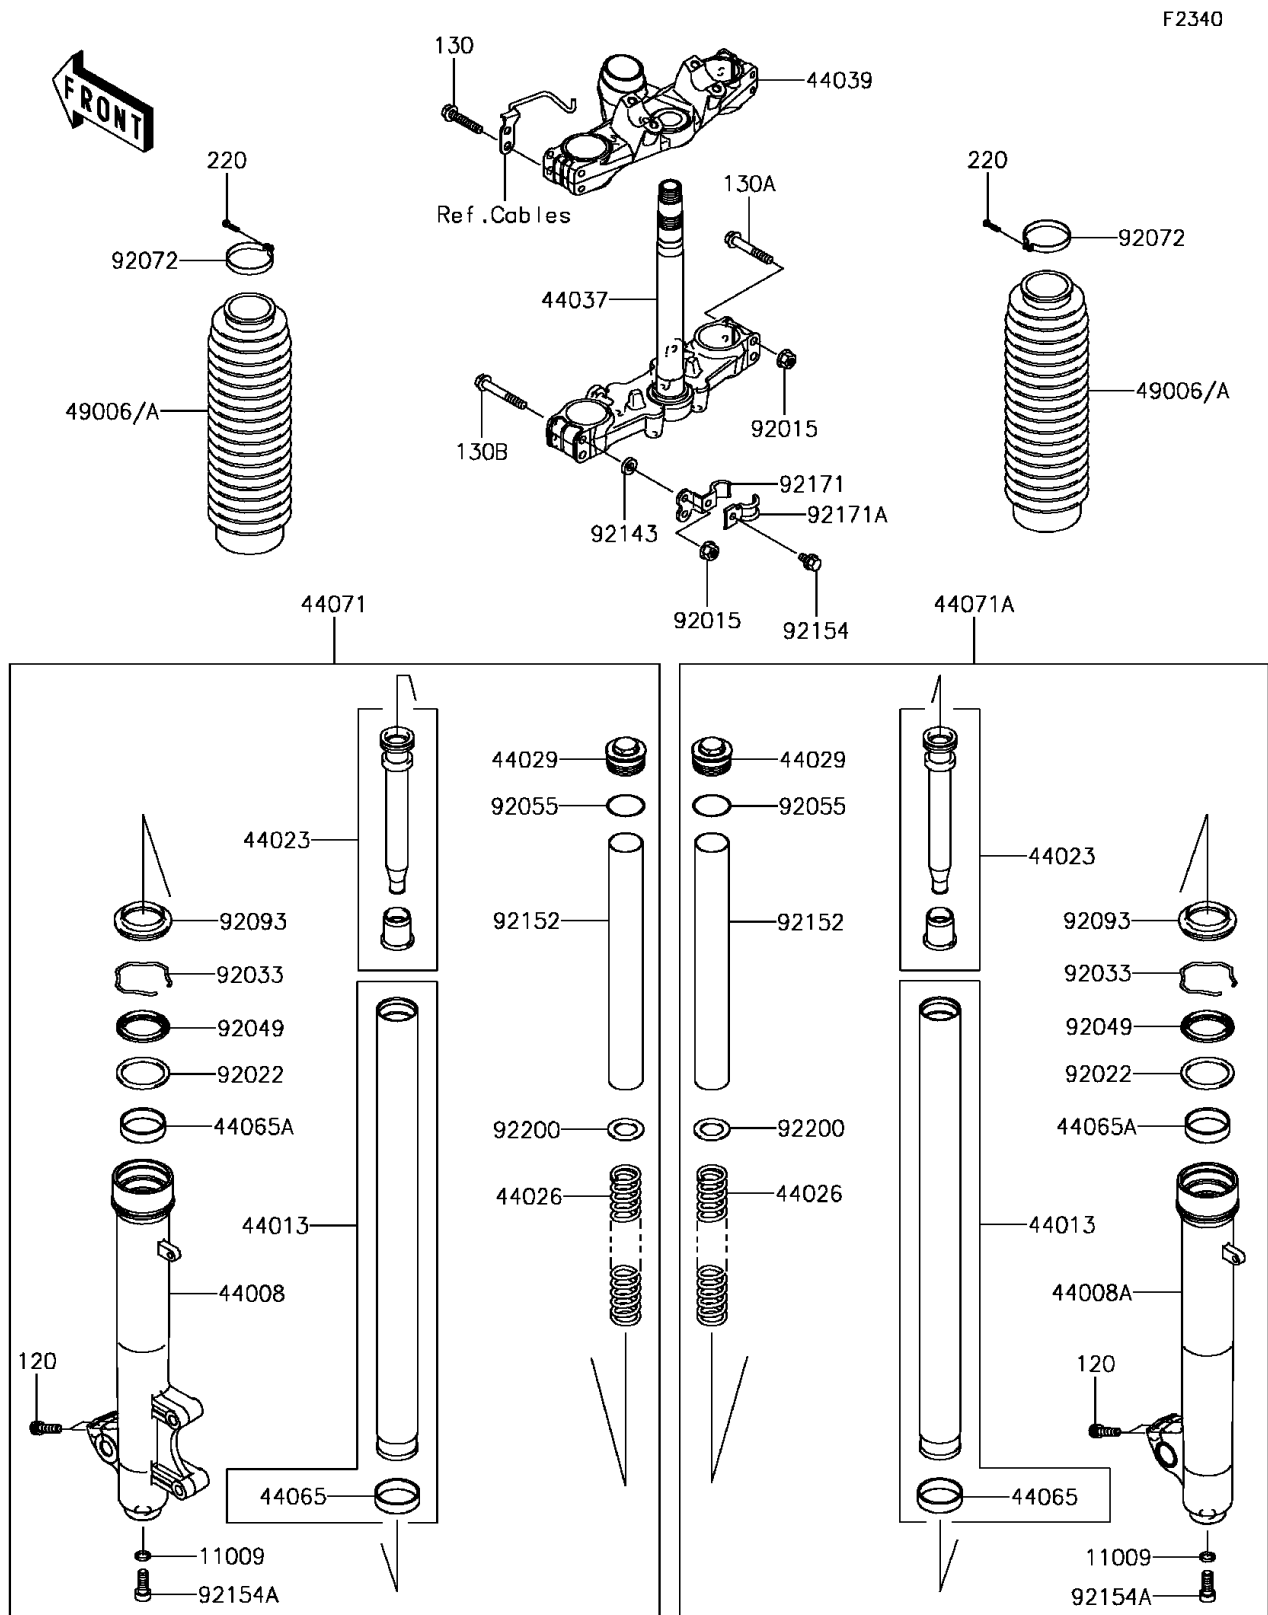

2015 KLR™650 PARTS DIAGRAM

Front Fork

2015 KLR™650 PARTS LIST

Front Fork

ITEM NAME	PART NUMBER	QUANTITY
BOLT-SOCKET,8X30 (Ref # 120)	120CA0830	1
BOLT-FLANGED,8X40 (Ref # 130)	130BA0840	1
BOLT-FLANGED,8X50 (Ref # 130A)	130BA0850	1
BOLT-FLANGED,8X55 (Ref # 130B)	130BA0855	1
SCREW-PAN-CROS,4X16 (Ref # 220)	220AB0416	1
GASKET,10.5X15X1.5 (Ref # 11009)	11009-1325	1
PIPE-FORK OUTER,LH,F.S.BLACK (Ref # 44008)	44008-0077-18R	1
PIPE-FORK OUTER,RH,F.S.BLACK (Ref # 44008A)	44008-0078-18R	1
PIPE-FORK INNER (Ref # 44013)	44013-0107	1
CYLINDER-SET-FORK (Ref # 44023)	44023-0131	1
SPRING-FRONT FORK (Ref # 44026)	44026-0184	1
SEAT-FORK SPRING (Ref # 44029)	44029-0005	1
HOLDER-FORK UNDER,F.S.BLACK (Ref # 44037)	44037-0054-18R	1
HOLDER-FORK UPPER,F.S.BLACK (Ref # 44039)	44039-0047-18R	1
BUSHING-FRONT FORK,INNER TUBE (Ref # 44065)	44065-0014	1
BUSHING-FRONT FORK,OUTER TUBE (Ref # 44065A)	44065-1115	1
DAMPER-ASSY,FORK,LH,F.S.BLACK (Ref # 44071)	44071-1128-18R	1
DAMPER-ASSY,FORK,RH,F.S.BLACK (Ref # 44071A)	44071-1129-18R	1
BOOT,FORK,BLACK (Ref # 49006)	49006-0598-BD	1
NUT,FLANGED,8MM (Ref # 92015)	92015-1406	1
WASHER,FORK OUTER TUBE (Ref # 92022)	92022-1298	1
RING-SNAP (Ref # 92033)	92033-1036	1
SEAL-OIL,FORK OUTER TUBE (Ref # 92049)	92049-1356	1
RING-O (Ref # 92055)	92055-1321	1
BAND,BOOT (Ref # 92072)	92072-1077	1
SEAL,DUST (Ref # 92093)	92093-0036	1
COLLAR (Ref # 92143)	92143-1770	1
COLLAR (Ref # 92152)	92152-0603	1
BOLT,FLANGED,6X10 (Ref # 92154)	92154-0111	1

2015 KLR™650 PARTS LIST

Front Fork

ITEM NAME	PART NUMBER	QUANTITY
BOLT, SOCKET, FORK CYLINDER (Ref # 92154A)	92154-0296	1
CLAMP (Ref # 92171)	92171-1744	1
CLAMP (Ref # 92171A)	92171-1745	1
WASHER (Ref # 92200)	92200-1467	1