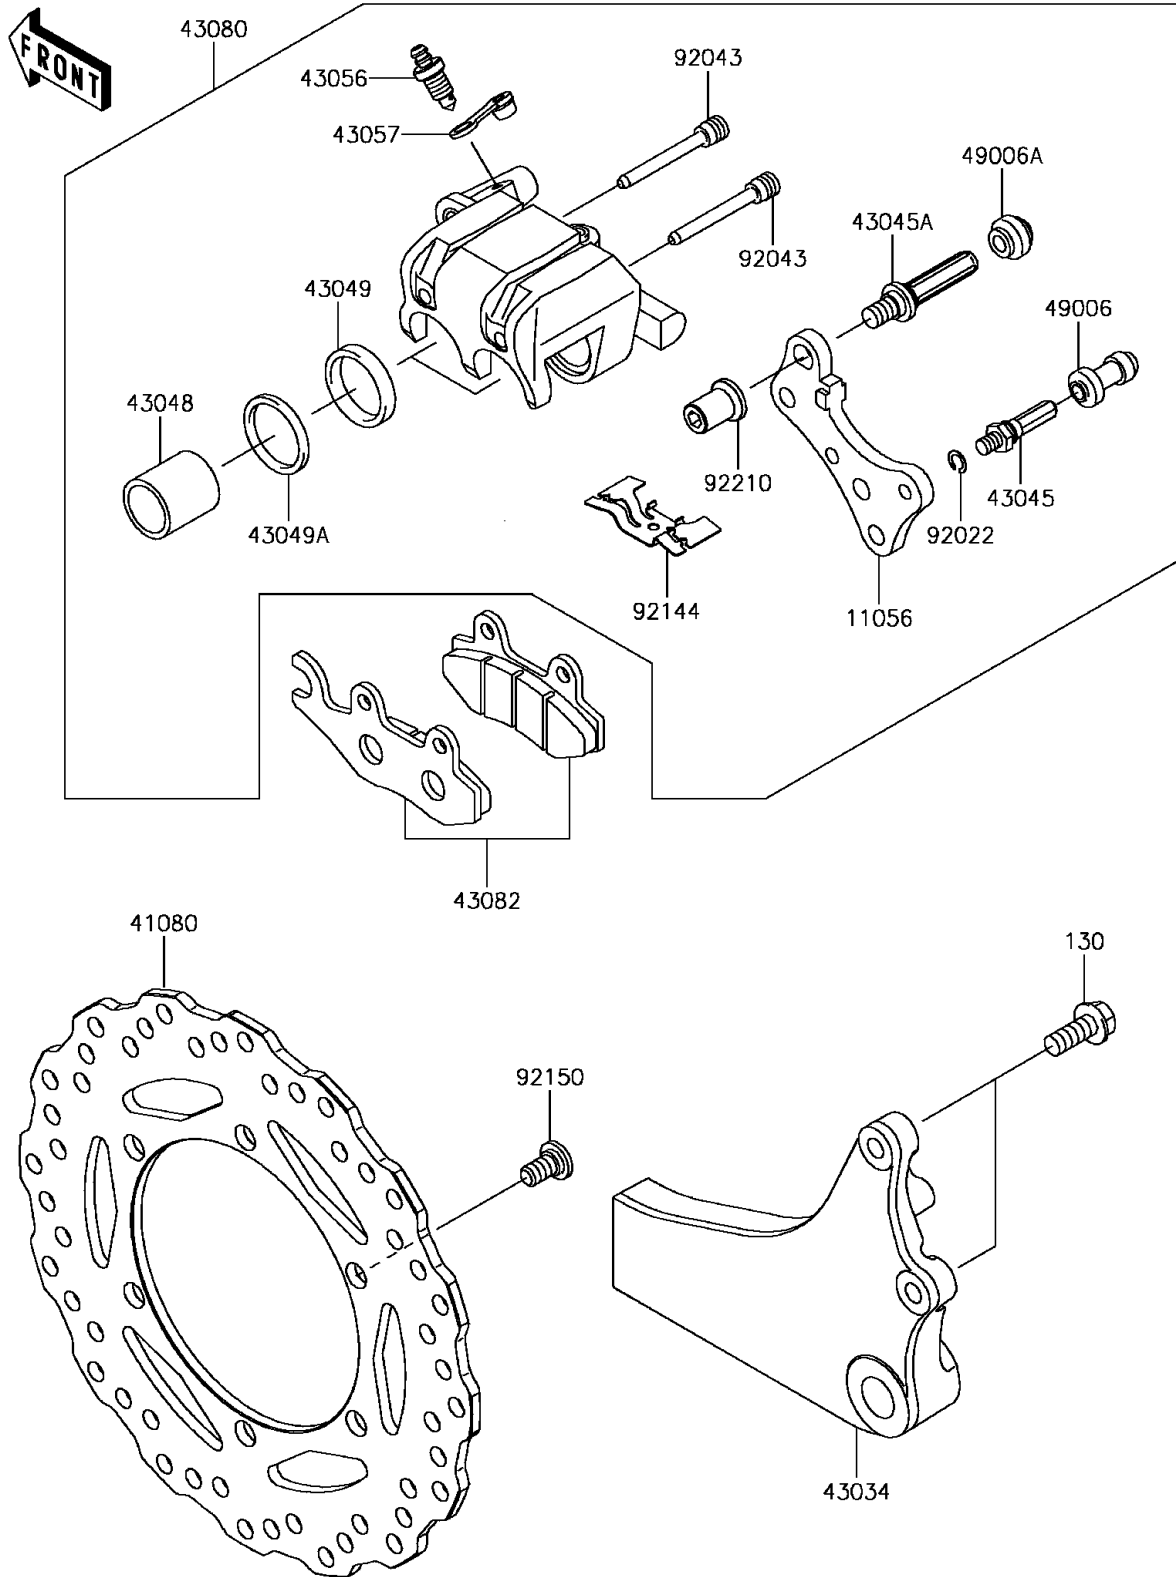

2015 KLR™650 PARTS DIAGRAM

Rear Brake

F2294

2015 KLR™650 PARTS LIST

Rear Brake

ITEM NAME	PART NUMBER	QUANTITY
BOLT-FLANGED,8X20 (Ref # 130)	130BA0820	1
BRACKET,CALIPER (Ref # 11056)	11056-0202	1
DISC,RR,BLACK (Ref # 41080)	41080-0100-11H	1
HOLDER-BRAKE,REAR CALIPER (Ref # 43034)	43034-0030	1
SHAFT-CALIPER (Ref # 43045)	43045-0004	1
SHAFT-CALIPER (Ref # 43045A)	43045-1010	1
PISTON-CALIPER (Ref # 43048)	43048-1066	1
PACKING (Ref # 43049)	43049-1063	1
PACKING (Ref # 43049A)	43049-1064	1
BREATHER (Ref # 43056)	43056-1055	1
CAP-BREATHER (Ref # 43057)	43057-1001	1
CALIPER-SUB-ASSY,RR,BLACK (Ref # 43080)	43080-0096-25S	1
PAD-ASSY-BRAKE (Ref # 43082)	43082-0080	1
BOOT,CALIPER (Ref # 49006)	49006-1088	1
BOOT,CALIPER (Ref # 49006A)	49006-1242	1
WASHER,WAVE (Ref # 92022)	92022-1373	1
PIN,HANGER (Ref # 92043)	92043-1416	1
SPRING,PAD (Ref # 92144)	92144-1847	1
BOLT,8X15 (Ref # 92150)	92150-1852	1
NUT (Ref # 92210)	92210-0615	1