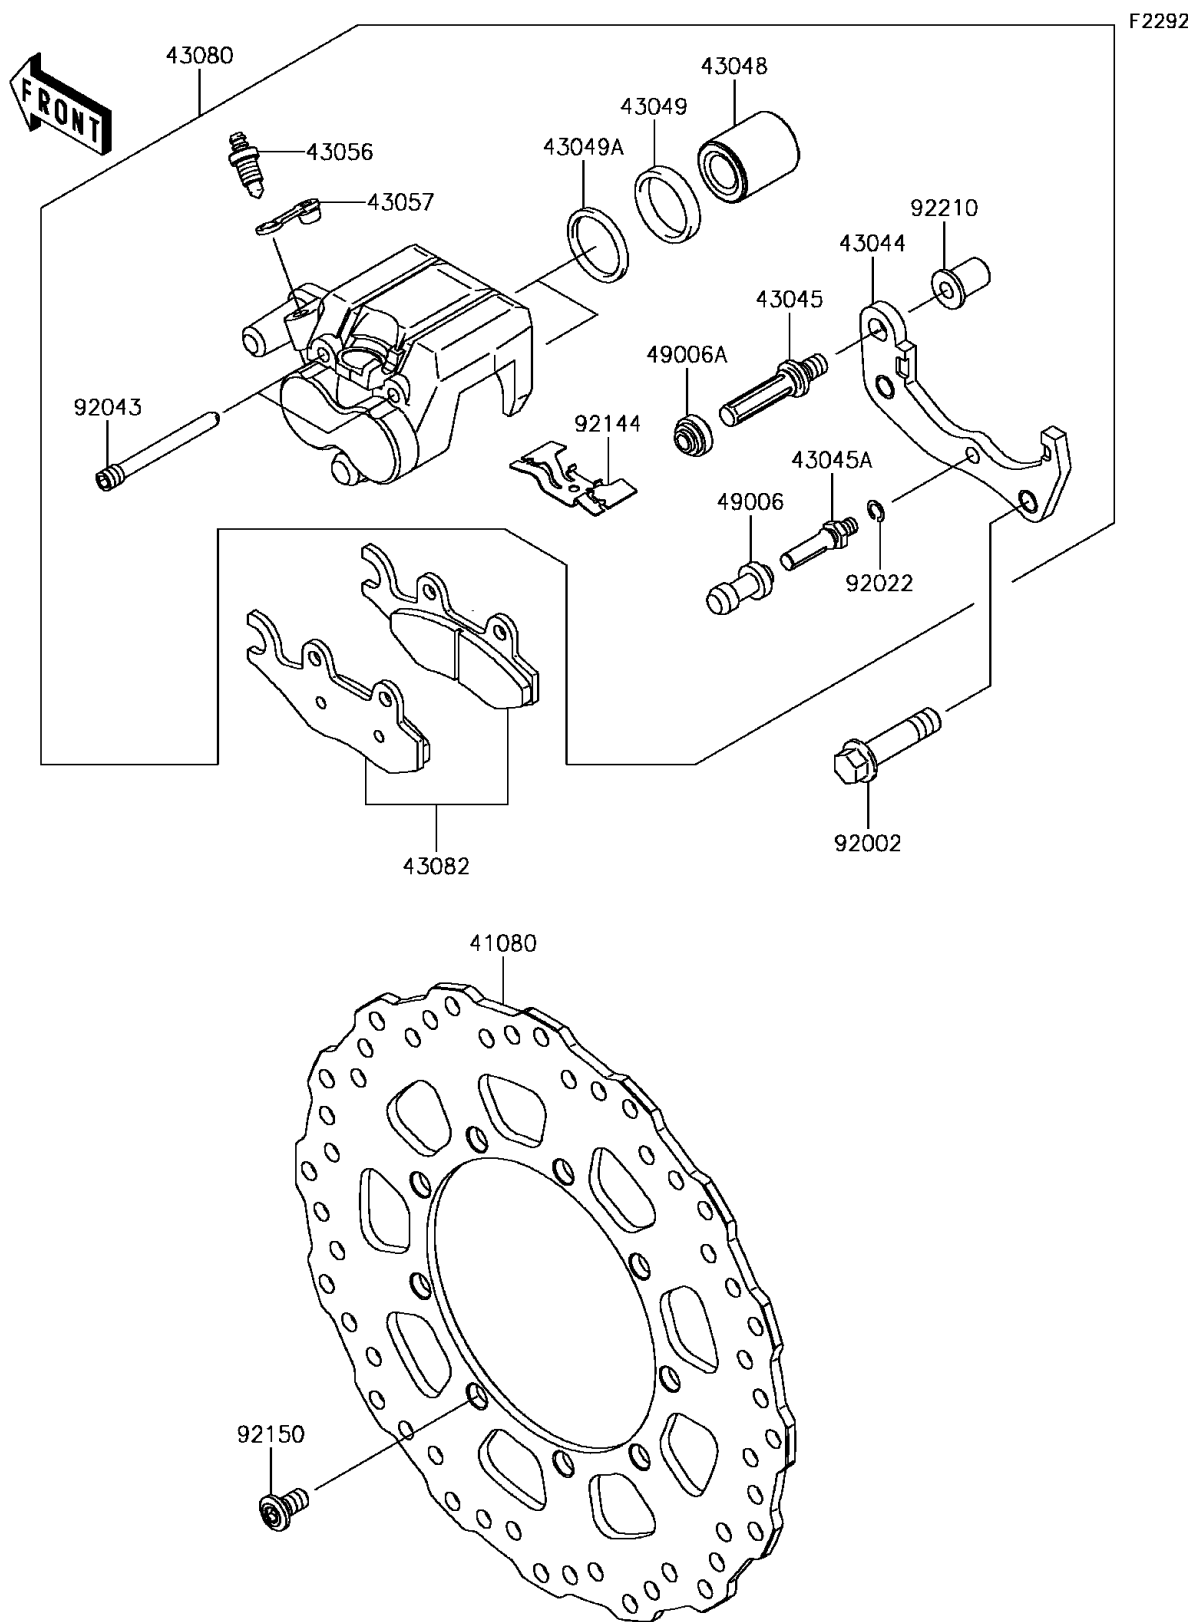

2015 KLR™650 PARTS DIAGRAM

Front Brake

2015 KLR™650 PARTS LIST

Front Brake

ITEM NAME	PART NUMBER	QUANTITY
DISC,FR,BLACK (Ref # 41080)	41080-0099-11H	1
HOLDER-COMP-CALIPER,FR,LH (Ref # 43044)	43044-0006	1
SHAFT-CALIPER (Ref # 43045)	43045-0004	1
SHAFT-CALIPER (Ref # 43045A)	43045-1010	1
PISTON-CALIPER (Ref # 43048)	43048-1068	1
PACKING,PISTON SEAL (Ref # 43049)	43049-1060	1
PACKING,PISTON SEAL (Ref # 43049A)	43049-1061	1
BREATHER (Ref # 43056)	43056-1055	1
CAP-BREATHER (Ref # 43057)	43057-1001	1
CALIPER-SUB-ASSY,FR,LH,BLACK (Ref # 43080)	43080-0095-25S	1
PAD-ASSY-BRAKE (Ref # 43082)	43082-0060	1
BOOT,CALIPER (Ref # 49006)	49006-1088	1
BOOT,CALIPER (Ref # 49006A)	49006-1242	1
BOLT,FLANGED,10X41 (Ref # 92002)	92002-1468	1
WASHER,WAVE (Ref # 92022)	92022-1373	1
PIN,HANGER (Ref # 92043)	92043-1416	1
SPRING,PAD (Ref # 92144)	92144-1847	1
BOLT,8X15 (Ref # 92150)	92150-1852	1
NUT (Ref # 92210)	92210-0615	1